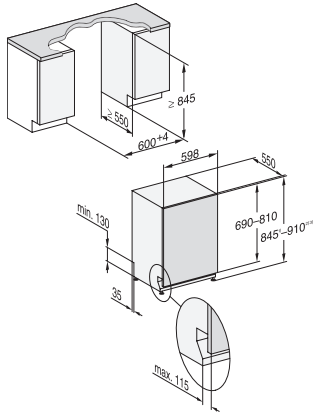

G 7985 SCVi XXL AutoDos K20
Vollintegrierter Geschirrspüler
– der Miele Alleskönner für griffloses Küchendesign.

G7000 XXL, vollintegrierbare G, 60cm (Skizze)

1) Sockelhöhe 35-155 mm, , 2) Sockelhöhe 100-220 mm, , 3) Gerätehöhe max. 970 mm mit Umbausatz Sockelhöhe-1 (Mat.-Nr. 6.394.761), ,