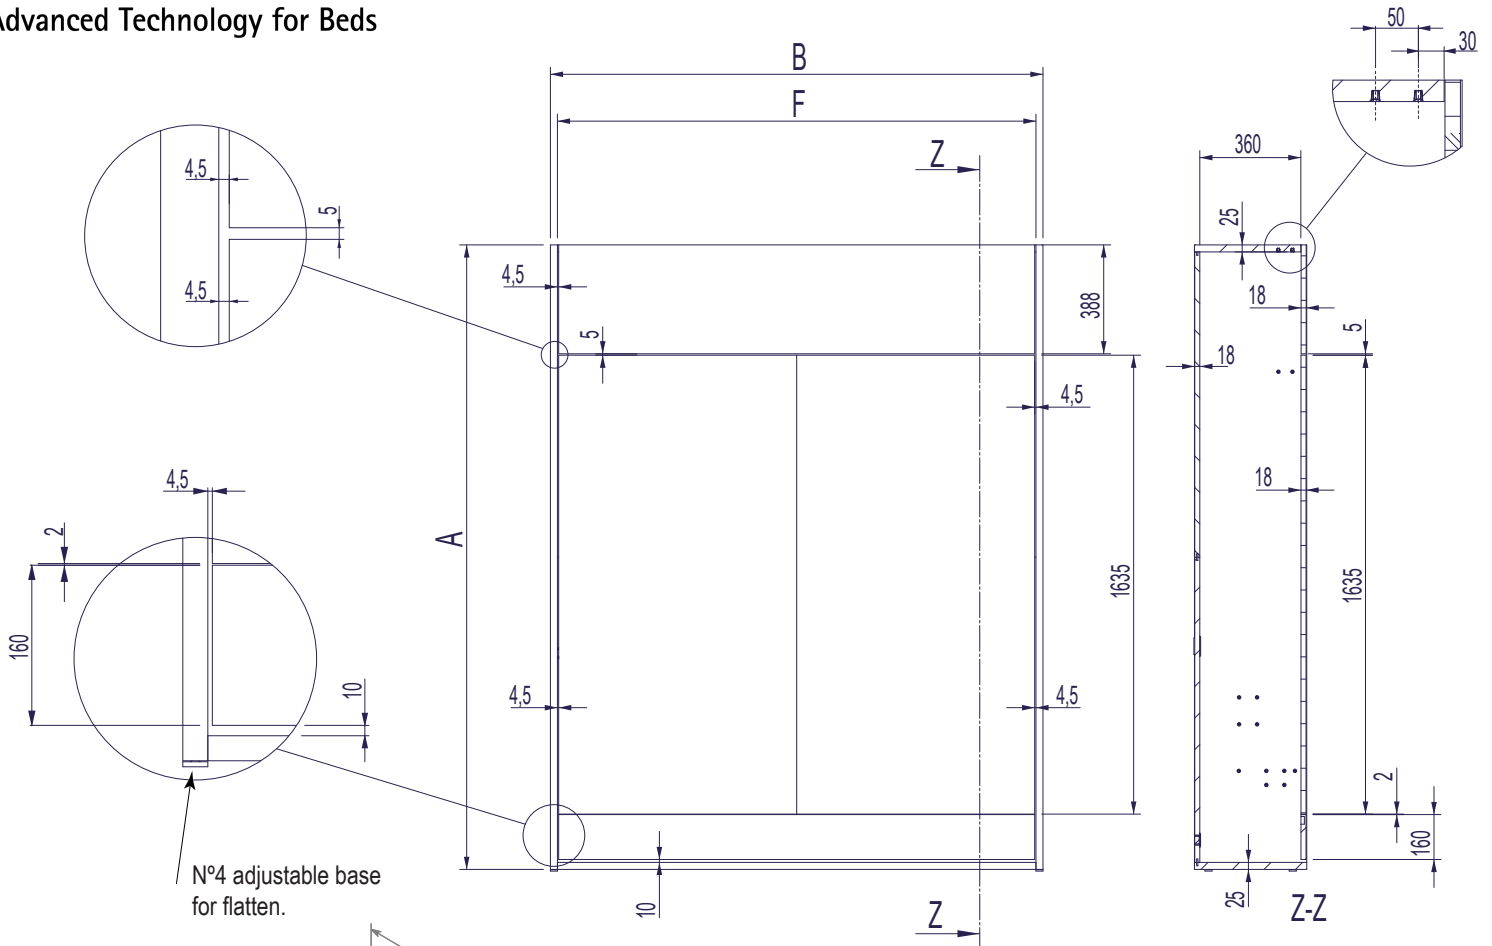

07/06/2020

Scheda tecnica del modello a ribalta verticale Aladino singolo Electra **NEW 18.**

Dimensioni rete (mm)	A (mm)	B (mm)	C (mm)	D (mm)	E (mm)	F (mm)	Dimensione interne del vano (mm)
870x2000	2225	1005	400	946	2200	955	2175x955
920x2000	2225	1055	400	996	2200	1005	2175x1005
1220x2000	2225	1355	400	1296	2200	1305	2175x1305

07/06/2020

Datasheet for hideaway bed Aladino Electra double **NEW18**

07/06/2020

Bedspring size (mm)	A (mm)	B (mm)	C (mm)	D (mm)	E (mm)	F (mm)	Element internal size (mm)
1420x2000	2225	1555	400	1496	2200	1505	2175x1505
1620x2000	2225	1755	400	1696	2200	1705	2175x1705
1820x2000	2225	1955	400	1896	2200	1905	2175x1905

Datasheet for hideaway bed Aladino Electra double **NEW18**

Bedspring size (mm)	A (mm)	B (mm)	C (mm)	D (mm)	E (mm)	F (mm)	Element internal size (mm)
1420x2000	2225	1555	400	1496	2200	1505	2175x1505
1620x2000	2225	1755	400	1696	2200	1705	2175x1705
1820x2000	2225	1955	400	1896	2200	1905	2175x1905

Datasheet for hideaway bed Aladino Electra single **NEW18.**

Bedspring size (mm)	A (mm)	B (mm)	C (mm)	D (mm)	E (mm)	F (mm)	Element internal size (mm)
870x2000	2225	1005	400	946	2200	955	2175x955
920x2000	2225	1055	400	996	2200	1005	2175x1005
1220x2000	2225	1355	400	1296	2200	1305	2175x1305