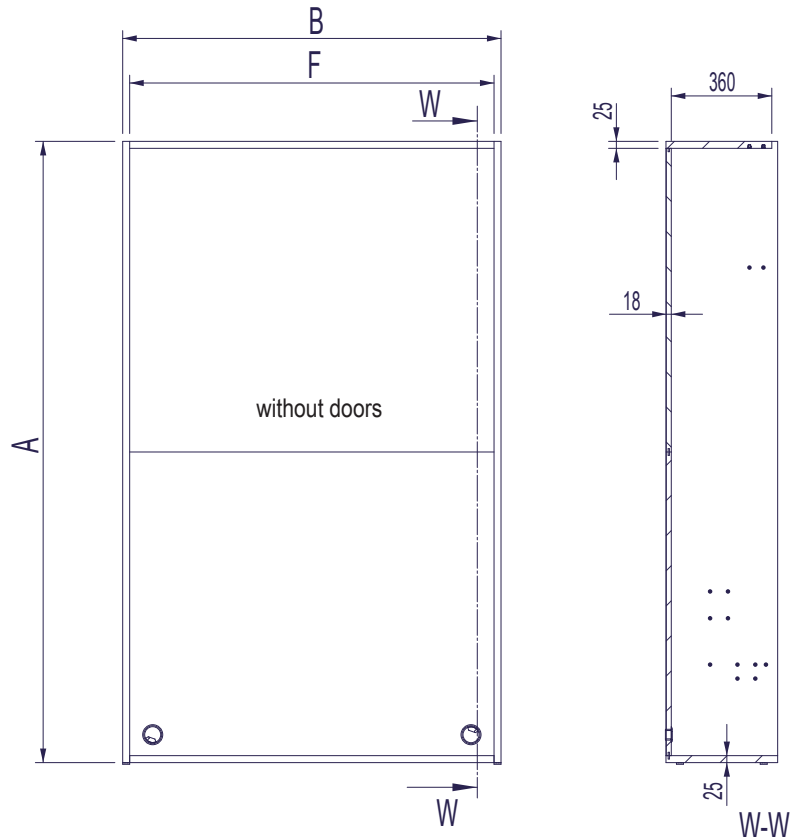

07/06/2020

Scheda tecnica del modello a ribalta verticale Aladino singolo Electra **NEW 18.**

Dimensioni rete (mm)	A (mm)	B (mm)	C (mm)	D (mm)	E (mm)	F (mm)	Dimensione interne del vano (mm)
870x2000	2225	1005	400	946	2200	955	2175x955
920x2000	2225	1055	400	996	2200	1005	2175x1005
1220x2000	2225	1355	400	1296	2200	1305	2175x1305

Datasheet for hideaway bed Aladino Electra double **NEW18**

Bedspring size (mm)	A (mm)	B (mm)	C (mm)	D (mm)	E (mm)	F (mm)	Element internal size (mm)
1420x2000	2225	1555	400	1496	2200	1505	2175x1505
1620x2000	2225	1755	400	1696	2200	1705	2175x1705
1820x2000	2225	1955	400	1896	2200	1905	2175x1905

Datasheet for hideaway bed Aladino Electra single **NEW18.**

Bedspring size (mm)	A (mm)	B (mm)	C (mm)	D (mm)	E (mm)	F (mm)	Element internal size (mm)
870x2000	2225	1005	400	946	2200	955	2175x955
920x2000	2225	1055	400	996	2200	1005	2175x1005
1220x2000	2225	1355	400	1296	2200	1305	2175x1305