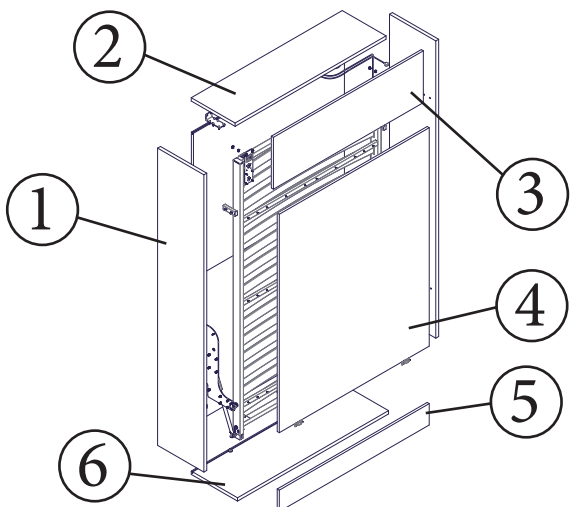

07/06/2020

Scheda tecnica del modello a ribalta verticale Aladino singolo Electra **NEW 18.**

Dimensioni rete (mm)	A (mm)	B (mm)	C (mm)	D (mm)	E (mm)	F (mm)	Dimensione interne del vano (mm)
870x2000	2225	1005	400	946	2200	955	2175x955
920x2000	2225	1055	400	996	2200	1005	2175x1005
1220x2000	2225	1355	400	1296	2200	1305	2175x1305

07/06/2020

Datasheet for hideaway bed Aladino Electra double **NEW18**

07/06/2020

Bedspring size (mm)	A (mm)	B (mm)	C (mm)	D (mm)	E (mm)	F (mm)	Element internal size (mm)
1420x2000	2225	1555	400	1496	2200	1505	2175x1505
1620x2000	2225	1755	400	1696	2200	1705	2175x1705
1820x2000	2225	1955	400	1896	2200	1905	2175x1905

Datasheet for hideaway bed Aladino Electra double **NEW18**

Bedspring size (mm)	A (mm)	B (mm)	C (mm)	D (mm)	E (mm)	F (mm)	Element internal size (mm)
1420x2000	2225	1555	400	1496	2200	1505	2175x1505
1620x2000	2225	1755	400	1696	2200	1705	2175x1705
1820x2000	2225	1955	400	1896	2200	1905	2175x1905

Datasheet for hideaway bed Aladino Electra single **NEW18.**

Bedspring size (mm)	A (mm)	B (mm)	C (mm)	D (mm)	E (mm)	F (mm)	Element internal size (mm)
870x2000	2225	1005	400	946	2200	955	2175x955
920x2000	2225	1055	400	996	2200	1005	2175x1005
1220x2000	2225	1355	400	1296	2200	1305	2175x1305