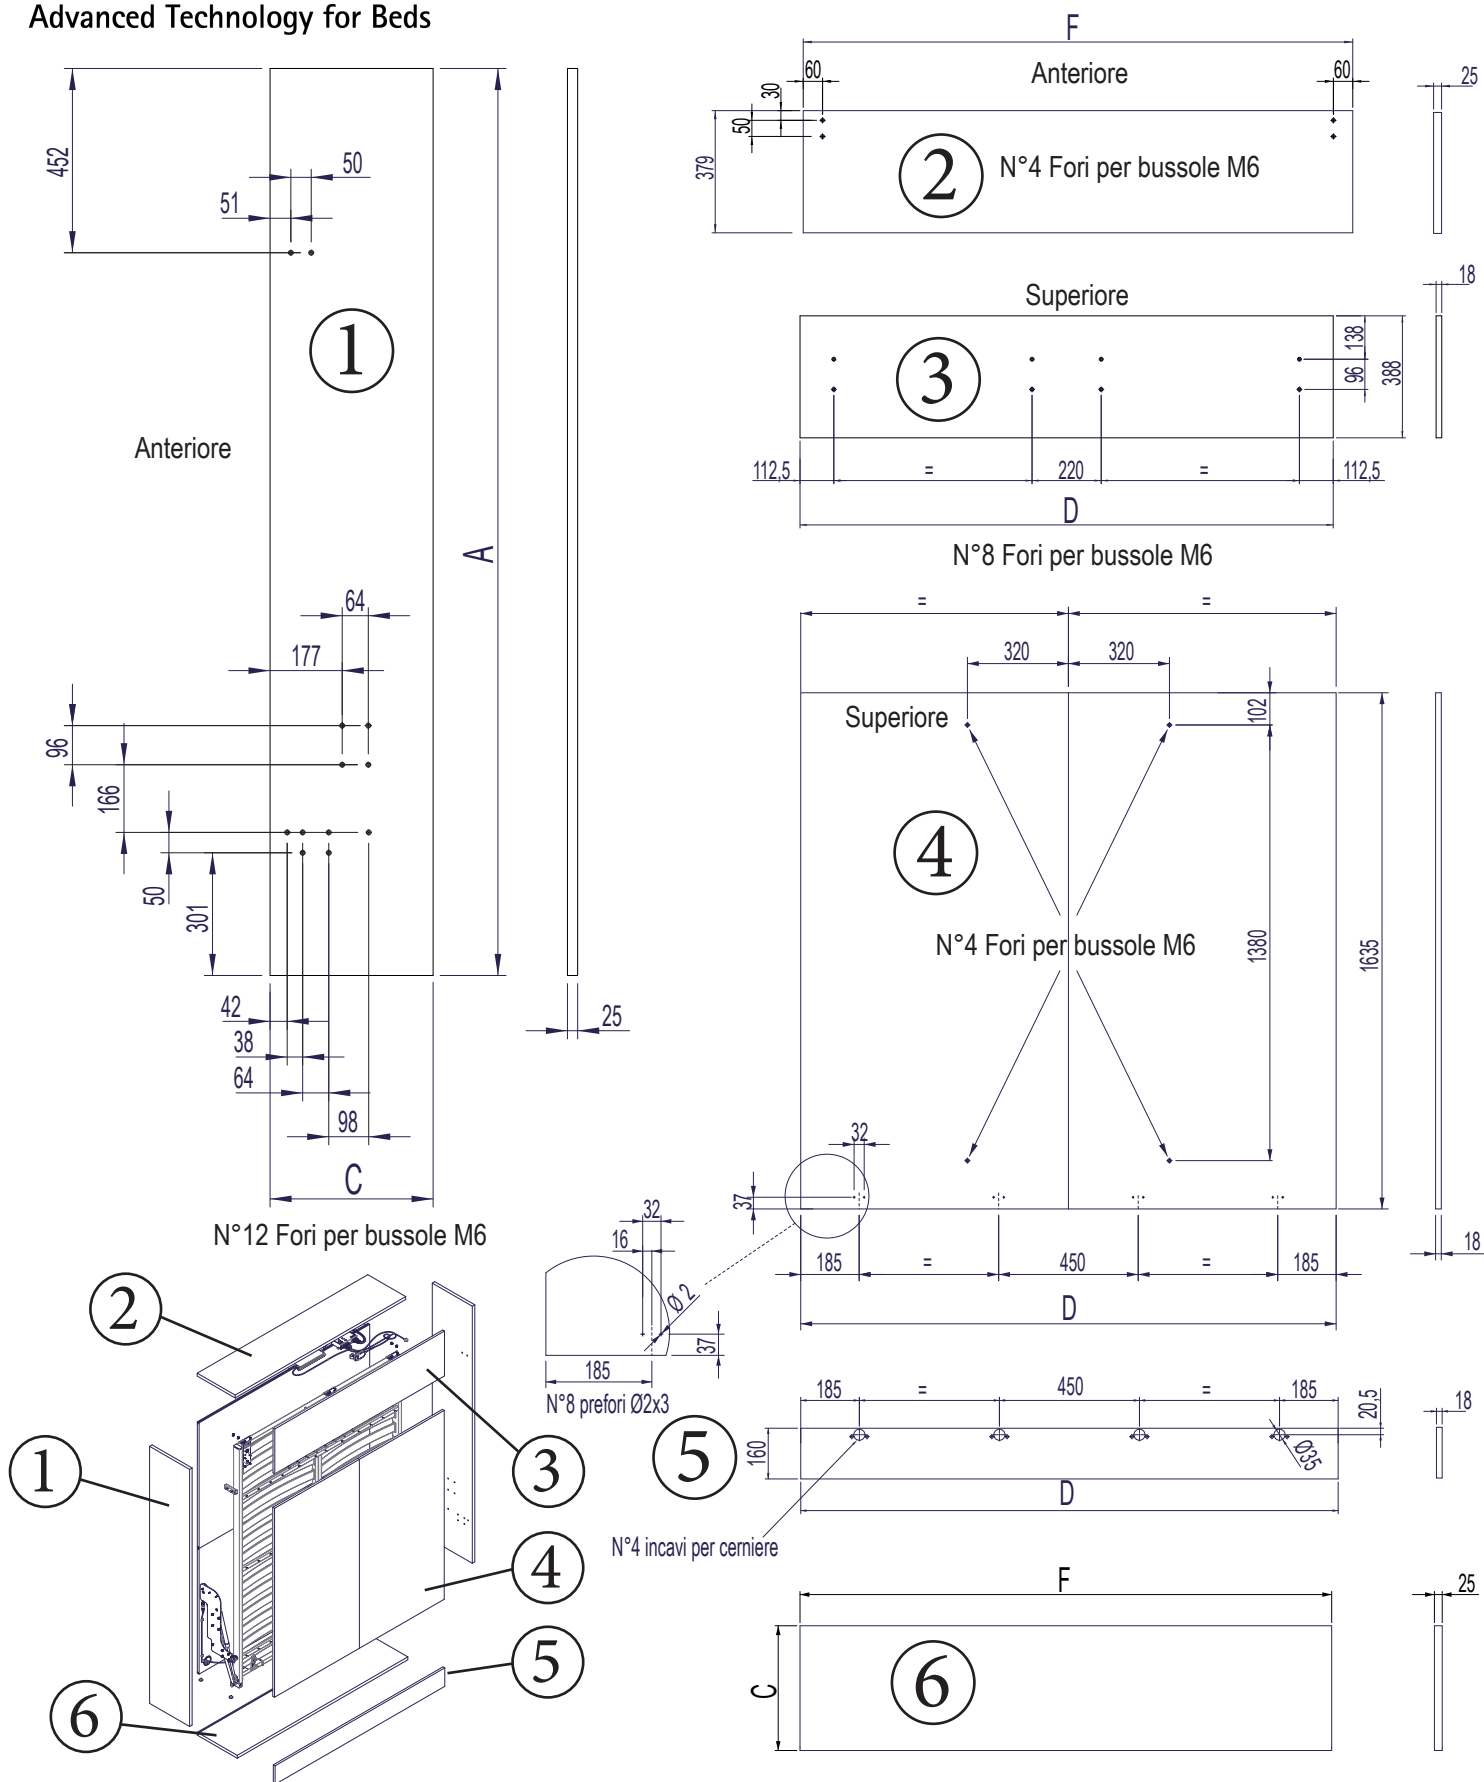

Scheda tecnica del modello a ribalta verticale Aladino matrimoniale Electra **NEW 18.**

Dimensioni rete (mm)	A (mm)	B (mm)	C (mm)	D (mm)	E (mm)	F (mm)	Dimensione interne del vano (mm)
1420x2000	2225	1555	400	1496	2200	1505	2175x1505
1620x2000	2225	1755	400	1696	2200	1705	2175x1705
1820x2000	2225	1955	400	1896	2200	1905	2175x1905

Scheda tecnica del modello a ribalta verticale

Aladino singolo Electra **NEW 18.**

Dimensioni rete (mm)	A (mm)	B (mm)	C (mm)	D (mm)	E (mm)	F (mm)	Dimensione interne del vano (mm)
870x2000	2225	1005	400	946	2200	955	2175x955
920x2000	2225	1055	400	996	2200	1005	2175x1005
1220x2000	2225	1355	400	1296	2200	1305	2175x1305

07/06/2020

Scheda tecnica del modello a ribalta verticale Aladino singolo Electra **NEW 18.**

Dimensioni rete (mm)	A (mm)	B (mm)	C (mm)	D (mm)	E (mm)	F (mm)	Dimensione interne del vano (mm)
870x2000	2225	1005	400	946	2200	955	2175x955
920x2000	2225	1055	400	996	2200	1005	2175x1005
1220x2000	2225	1355	400	1296	2200	1305	2175x1305