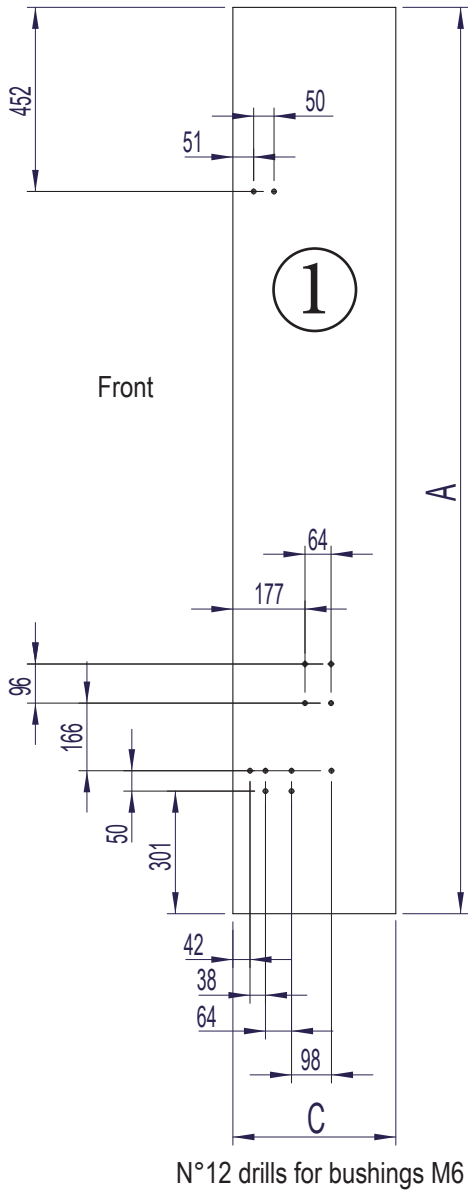

Datasheet for hideaway bed Aladino Electra single **NEW18.**

Bedspring size (mm)	A (mm)	B (mm)	C (mm)	D (mm)	E (mm)	F (mm)	Element internal size (mm)
870x2000	2225	1005	400	946	2200	955	2175x955
920x2000	2225	1055	400	996	2200	1005	2175x1005
1220x2000	2225	1355	400	1296	2200	1305	2175x1305