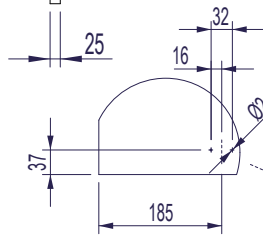

07/06/2020

Scheda tecnica del modello a ribalta verticale Aladino singolo Electra **NEW 18.**

Dimensioni rete (mm)	A (mm)	B (mm)	C (mm)	D (mm)	E (mm)	F (mm)	Dimensione interne del vano (mm)
870x2000	2225	1005	400	946	2200	955	2175x955
920x2000	2225	1055	400	996	2200	1005	2175x1005
1220x2000	2225	1355	400	1296	2200	1305	2175x1305

07/06/2020

Datasheet for hideaway bed Aladino Electra double **NEW18**

07/06/2020

Bedspring size (mm)	A (mm)	B (mm)	C (mm)	D (mm)	E (mm)	F (mm)	Element internal size (mm)
1420x2000	2225	1555	400	1496	2200	1505	2175x1505
1620x2000	2225	1755	400	1696	2200	1705	2175x1705
1820x2000	2225	1955	400	1896	2200	1905	2175x1905

Datasheet for hideaway bed Aladino Electra double **NEW18**

Bedspring size (mm)	A (mm)	B (mm)	C (mm)	D (mm)	E (mm)	F (mm)	Element internal size (mm)
1420x2000	2225	1555	400	1496	2200	1505	2175x1505
1620x2000	2225	1755	400	1696	2200	1705	2175x1705
1820x2000	2225	1955	400	1896	2200	1905	2175x1905

Datasheet for hideaway bed Aladino Electra single **NEW18.**

Bedspring size (mm)	A (mm)	B (mm)	C (mm)	D (mm)	E (mm)	F (mm)	Element internal size (mm)
870x2000	2225	1005	400	946	2200	955	2175x955
920x2000	2225	1055	400	996	2200	1005	2175x1005
1220x2000	2225	1355	400	1296	2200	1305	2175x1305