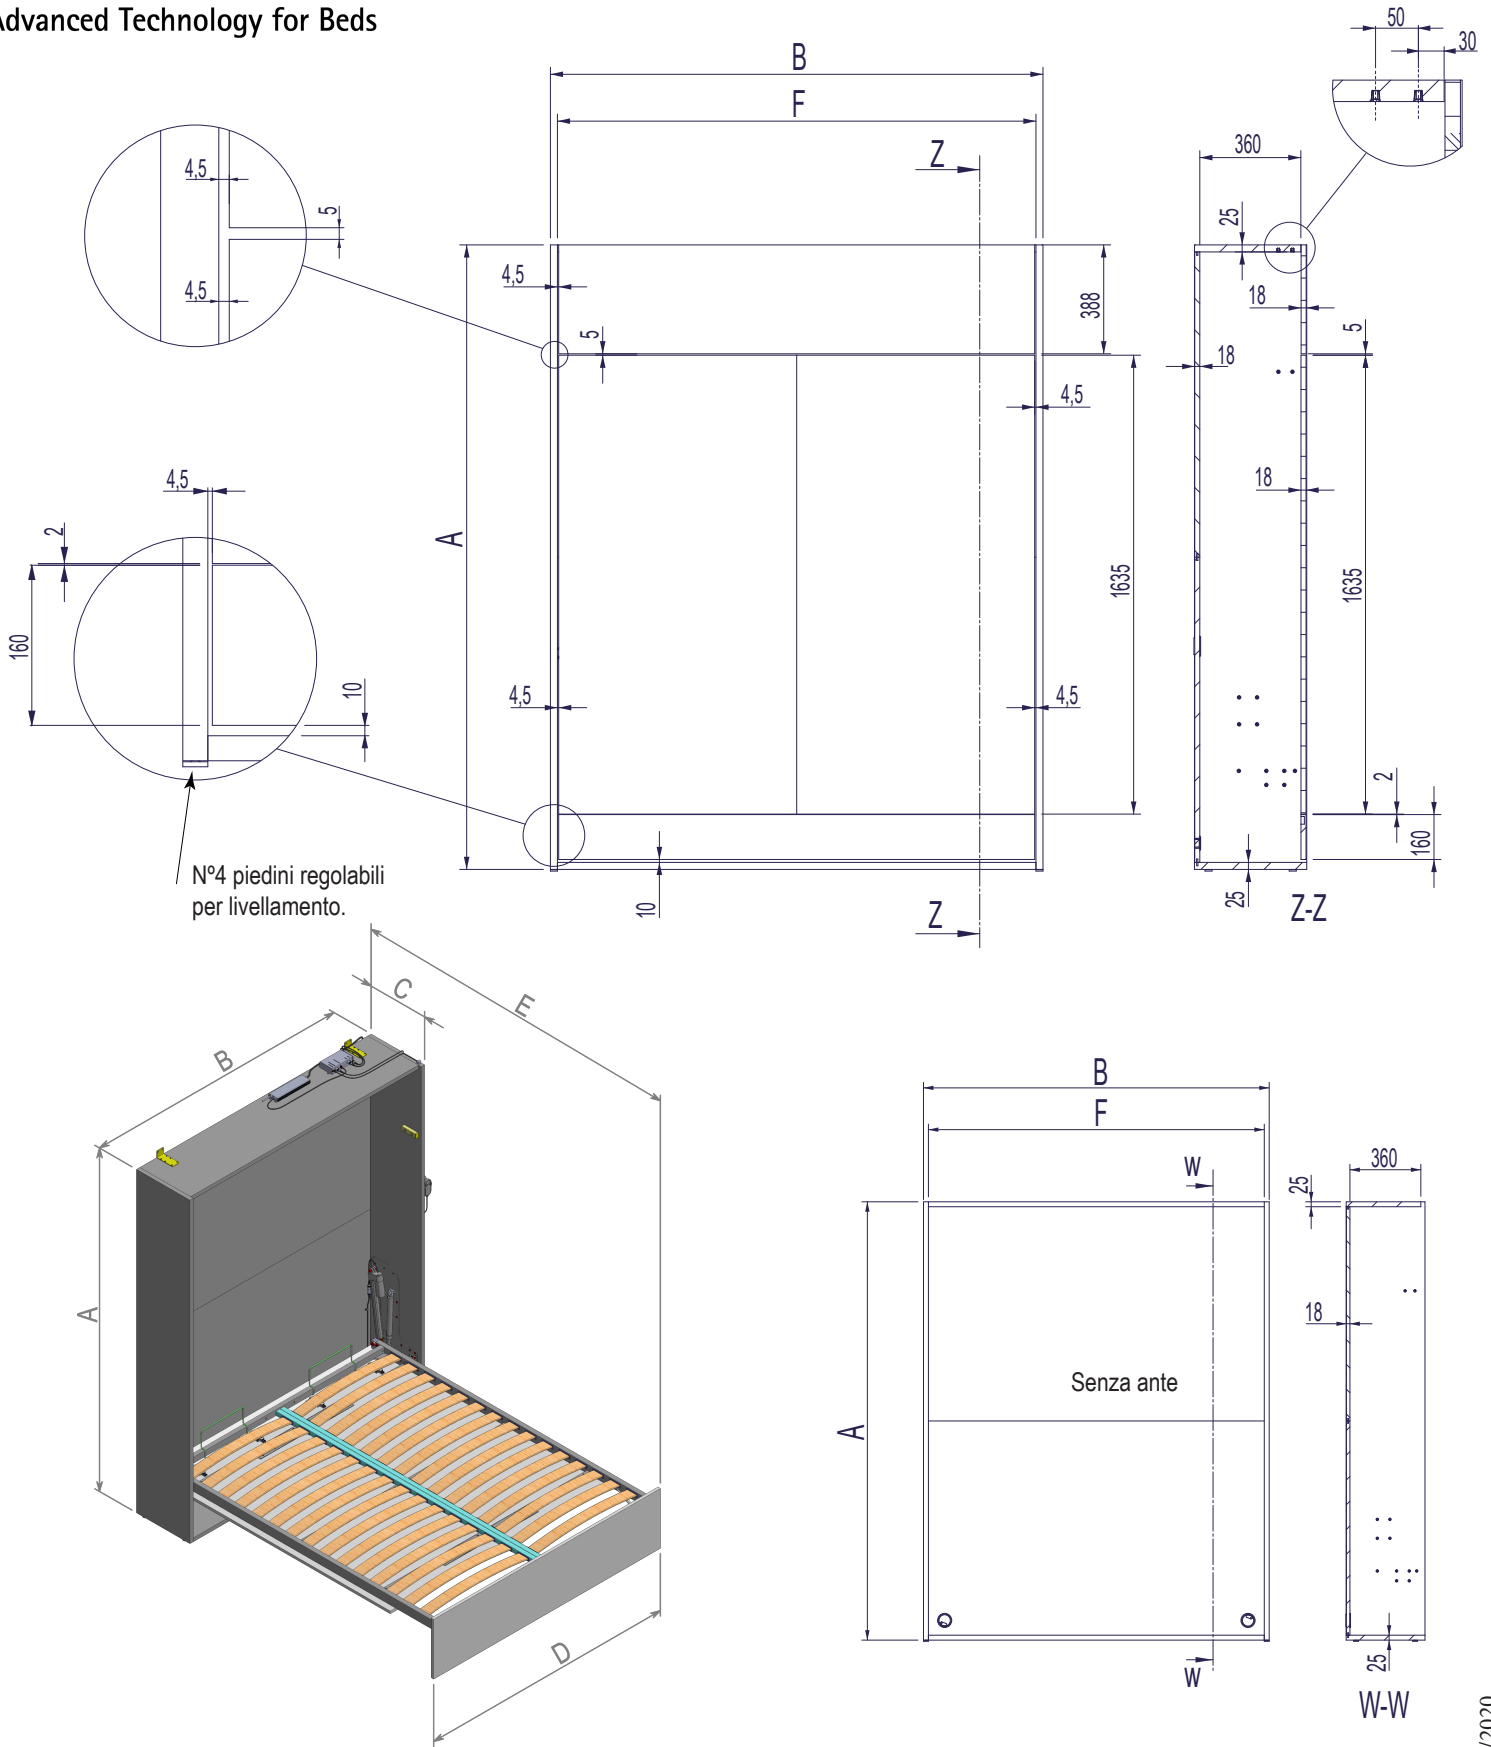

Scheda tecnica del modello a ribalta verticale Aladino matrimoniale Electra **NEW 18.**

Dimensioni rete (mm)	A (mm)	B (mm)	C (mm)	D (mm)	E (mm)	F (mm)	Dimensione interne del vano (mm)
1420x2000	2225	1555	400	1496	2200	1505	2175x1505
1620x2000	2225	1755	400	1696	2200	1705	2175x1705
1820x2000	2225	1955	400	1896	2200	1905	2175x1905

Scheda tecnica del modello a ribalta verticale

Aladino singolo Electra **NEW 18.**

Dimensioni rete (mm)	A (mm)	B (mm)	C (mm)	D (mm)	E (mm)	F (mm)	Dimensione interne del vano (mm)
870x2000	2225	1005	400	946	2200	955	2175x955
920x2000	2225	1055	400	996	2200	1005	2175x1005
1220x2000	2225	1355	400	1296	2200	1305	2175x1305

07/06/2020

Scheda tecnica del modello a ribalta verticale Aladino singolo Electra **NEW 18.**

Dimensioni rete (mm)	A (mm)	B (mm)	C (mm)	D (mm)	E (mm)	F (mm)	Dimensione interne del vano (mm)
870x2000	2225	1005	400	946	2200	955	2175x955
920x2000	2225	1055	400	996	2200	1005	2175x1005
1220x2000	2225	1355	400	1296	2200	1305	2175x1305