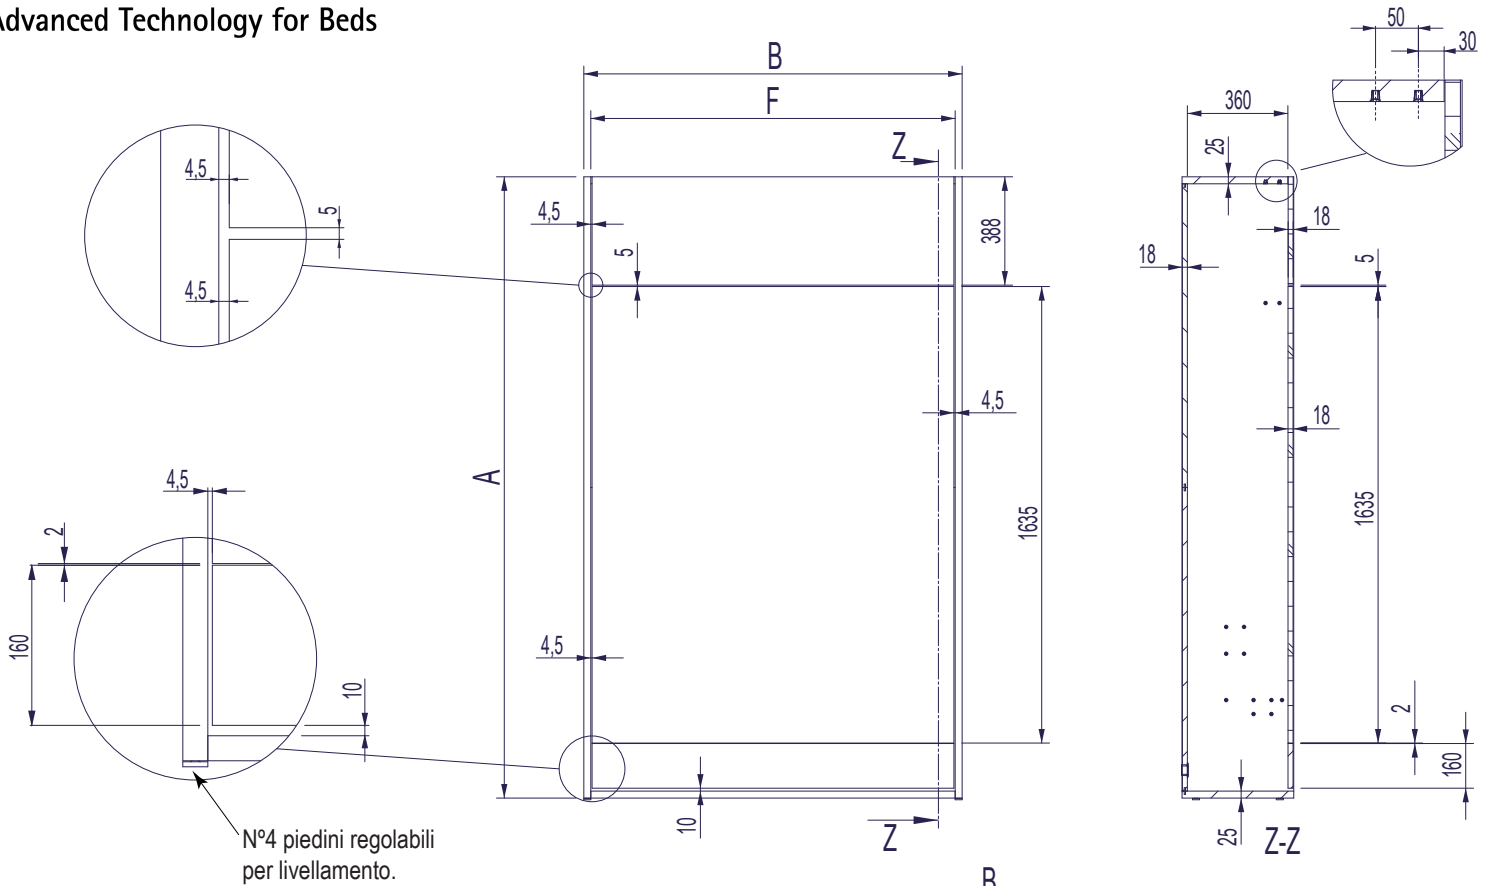

Scheda tecnica del modello a ribalta verticale Aladino matrimoniale Electra **NEW 18.**

Dimensioni rete (mm)	A (mm)	B (mm)	C (mm)	D (mm)	E (mm)	F (mm)	Dimensione interne del vano (mm)
1420x2000	2225	1555	400	1496	2200	1505	2175x1505
1620x2000	2225	1755	400	1696	2200	1705	2175x1705
1820x2000	2225	1955	400	1896	2200	1905	2175x1905

Scheda tecnica del modello a ribalta verticale

Aladino singolo Electra **NEW 18.**

Dimensioni rete (mm)	A (mm)	B (mm)	C (mm)	D (mm)	E (mm)	F (mm)	Dimensione interne del vano (mm)
870x2000	2225	1005	400	946	2200	955	2175x955
920x2000	2225	1055	400	996	2200	1005	2175x1005
1220x2000	2225	1355	400	1296	2200	1305	2175x1305

07/06/2020

Scheda tecnica del modello a ribalta verticale Aladino singolo Electra **NEW 18.**

Dimensioni rete (mm)	A (mm)	B (mm)	C (mm)	D (mm)	E (mm)	F (mm)	Dimensione interne del vano (mm)
870x2000	2225	1005	400	946	2200	955	2175x955
920x2000	2225	1055	400	996	2200	1005	2175x1005
1220x2000	2225	1355	400	1296	2200	1305	2175x1305