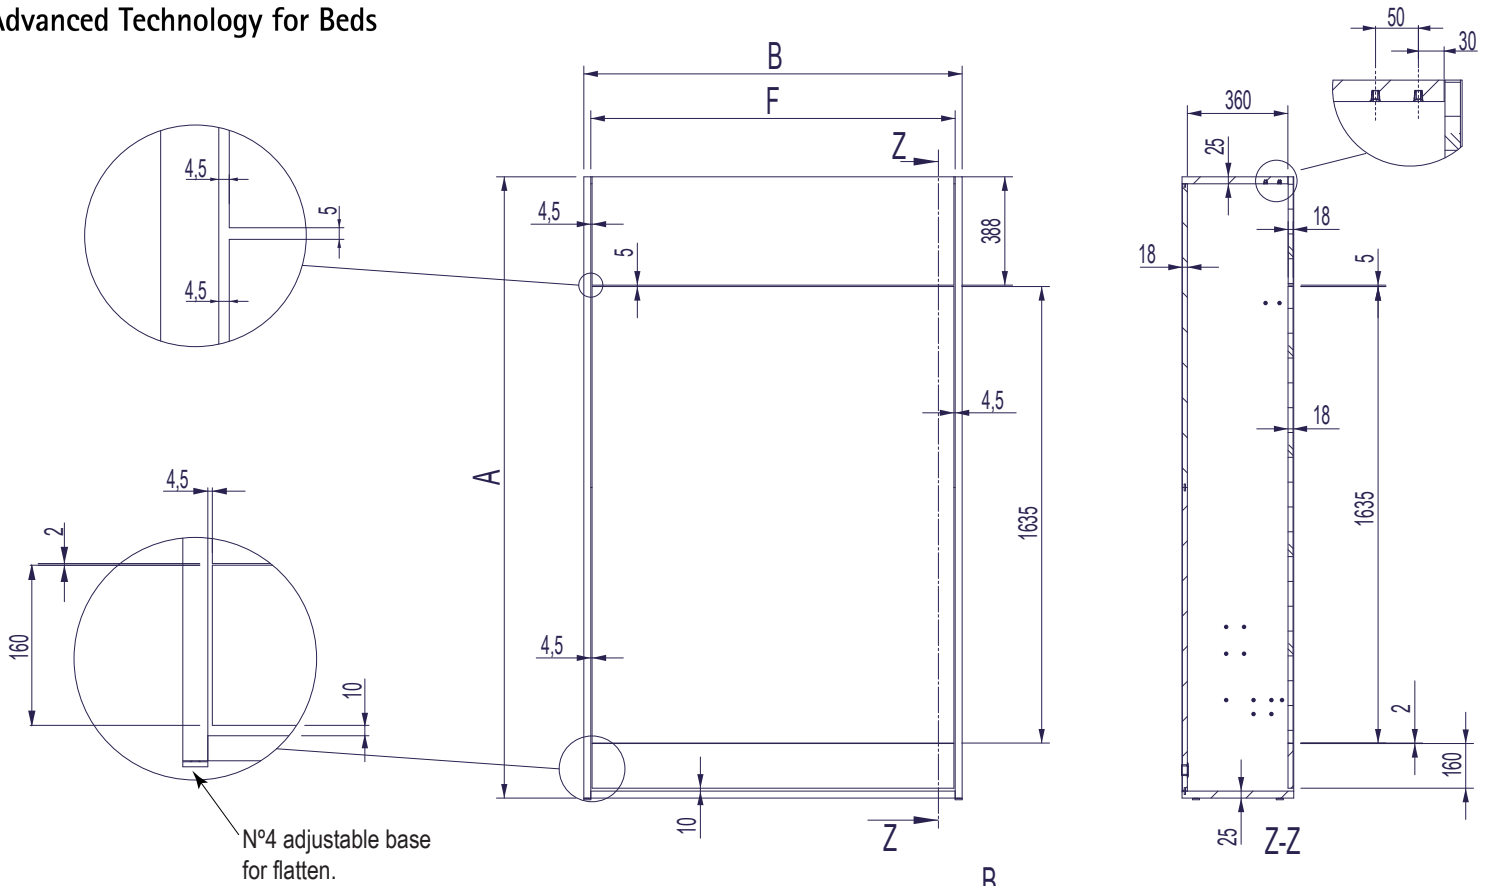

07/06/2020

Datasheet for hideaway bed Aladino Electra double **NEW18**

07/06/2020

Bedspring size (mm)	A (mm)	B (mm)	C (mm)	D (mm)	E (mm)	F (mm)	Element internal size (mm)
1420x2000	2225	1555	400	1496	2200	1505	2175x1505
1620x2000	2225	1755	400	1696	2200	1705	2175x1705
1820x2000	2225	1955	400	1896	2200	1905	2175x1905

Datasheet for hideaway bed Aladino Electra double **NEW18**

Bedspring size (mm)	A (mm)	B (mm)	C (mm)	D (mm)	E (mm)	F (mm)	Element internal size (mm)
1420x2000	2225	1555	400	1496	2200	1505	2175x1505
1620x2000	2225	1755	400	1696	2200	1705	2175x1705
1820x2000	2225	1955	400	1896	2200	1905	2175x1905

Datasheet for hideaway bed Aladino Electra single **NEW18.**

Bedspring size (mm)	A (mm)	B (mm)	C (mm)	D (mm)	E (mm)	F (mm)	Element internal size (mm)
870x2000	2225	1005	400	946	2200	955	2175x955
920x2000	2225	1055	400	996	2200	1005	2175x1005
1220x2000	2225	1355	400	1296	2200	1305	2175x1305