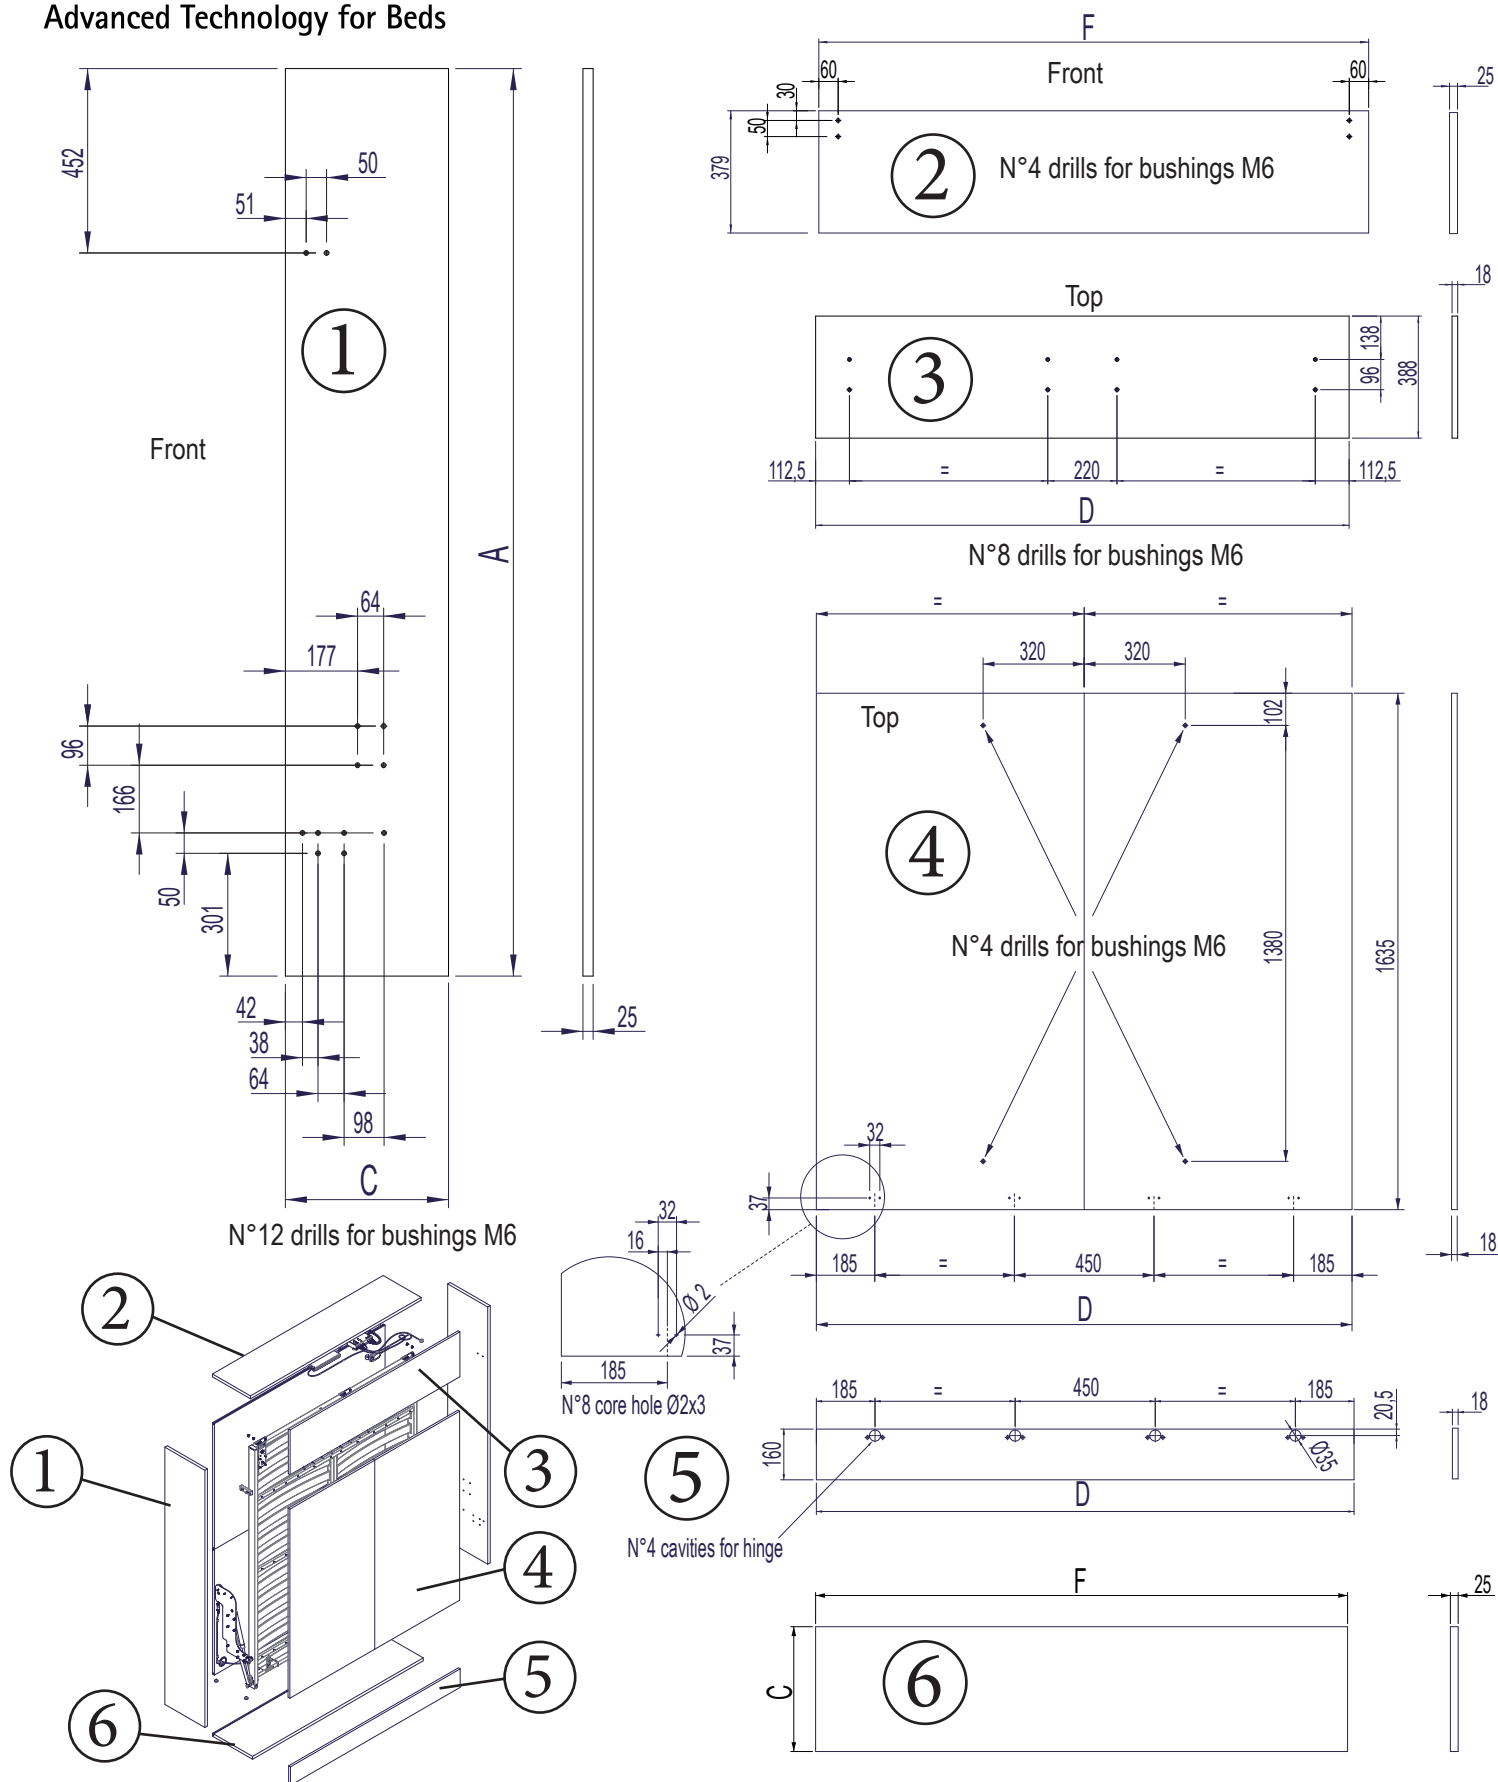

Scheda tecnica del modello a ribalta verticale

Aladino singolo Electra **NEW 18.**

Dimensioni rete (mm)	A (mm)	B (mm)	C (mm)	D (mm)	E (mm)	F (mm)	Dimensione interne del vano (mm)
870x2000	2225	1005	400	946	2200	955	2175x955
920x2000	2225	1055	400	996	2200	1005	2175x1005
1220x2000	2225	1355	400	1296	2200	1305	2175x1305

07/06/2020

Scheda tecnica del modello a ribalta verticale Aladino singolo Electra **NEW 18.**

Dimensioni rete (mm)	A (mm)	B (mm)	C (mm)	D (mm)	E (mm)	F (mm)	Dimensione interne del vano (mm)
870x2000	2225	1005	400	946	2200	955	2175x955
920x2000	2225	1055	400	996	2200	1005	2175x1005
1220x2000	2225	1355	400	1296	2200	1305	2175x1305

07/06/2020

Datasheet for hideaway bed Aladino Electra double **NEW18**

07/06/2020

Bedspring size (mm)	A (mm)	B (mm)	C (mm)	D (mm)	E (mm)	F (mm)	Element internal size (mm)
1420x2000	2225	1555	400	1496	2200	1505	2175x1505
1620x2000	2225	1755	400	1696	2200	1705	2175x1705
1820x2000	2225	1955	400	1896	2200	1905	2175x1905

Datasheet for hideaway bed Aladino Electra double **NEW18**

Bedspring size (mm)	A (mm)	B (mm)	C (mm)	D (mm)	E (mm)	F (mm)	Element internal size (mm)
1420x2000	2225	1555	400	1496	2200	1505	2175x1505
1620x2000	2225	1755	400	1696	2200	1705	2175x1705
1820x2000	2225	1955	400	1896	2200	1905	2175x1905