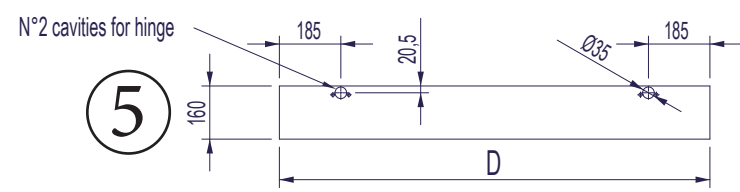

Datasheet for hideaway bed Aladino Electra single **NEW18.**

Bedspring size (mm)	A (mm)	B (mm)	C (mm)	D (mm)	E (mm)	F (mm)	Element internal size (mm)
870x2000	2225	1005	400	946	2200	955	2175x955
920x2000	2225	1055	400	996	2200	1005	2175x1005
1220x2000	2225	1355	400	1296	2200	1305	2175x1305