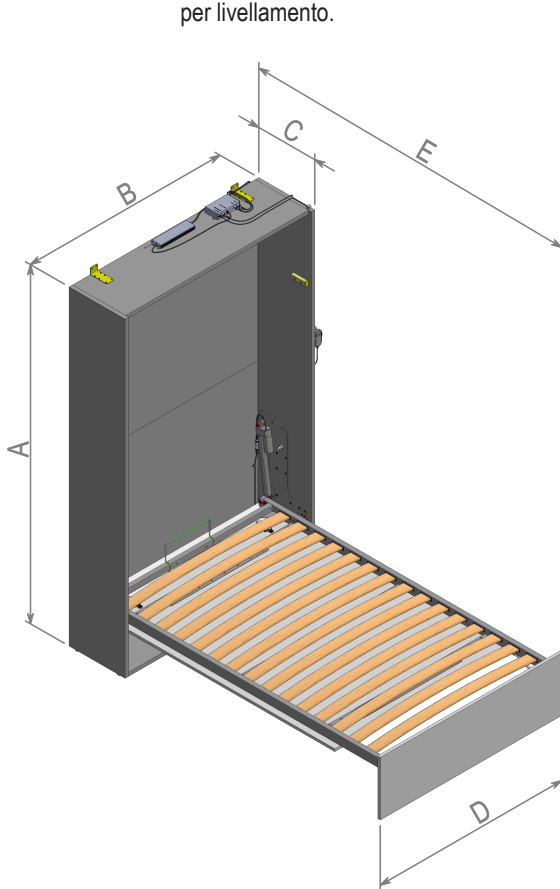

Scheda tecnica del modello a ribalta verticale Aladino matrimoniale Electra **NEW 18.**

Dimensioni rete (mm)	A (mm)	B (mm)	C (mm)	D (mm)	E (mm)	F (mm)	Dimensione interne del vano (mm)
1420x2000	2225	1555	400	1496	2200	1505	2175x1505
1620x2000	2225	1755	400	1696	2200	1705	2175x1705
1820x2000	2225	1955	400	1896	2200	1905	2175x1905

Scheda tecnica del modello a ribalta verticale

Aladino singolo Electra **NEW 18.**

Dimensioni rete (mm)	A (mm)	B (mm)	C (mm)	D (mm)	E (mm)	F (mm)	Dimensione interne del vano (mm)
870x2000	2225	1005	400	946	2200	955	2175x955
920x2000	2225	1055	400	996	2200	1005	2175x1005
1220x2000	2225	1355	400	1296	2200	1305	2175x1305

07/06/2020

Scheda tecnica del modello a ribalta verticale Aladino singolo Electra **NEW 18.**

Dimensioni rete (mm)	A (mm)	B (mm)	C (mm)	D (mm)	E (mm)	F (mm)	Dimensione interne del vano (mm)
870x2000	2225	1005	400	946	2200	955	2175x955
920x2000	2225	1055	400	996	2200	1005	2175x1005
1220x2000	2225	1355	400	1296	2200	1305	2175x1305