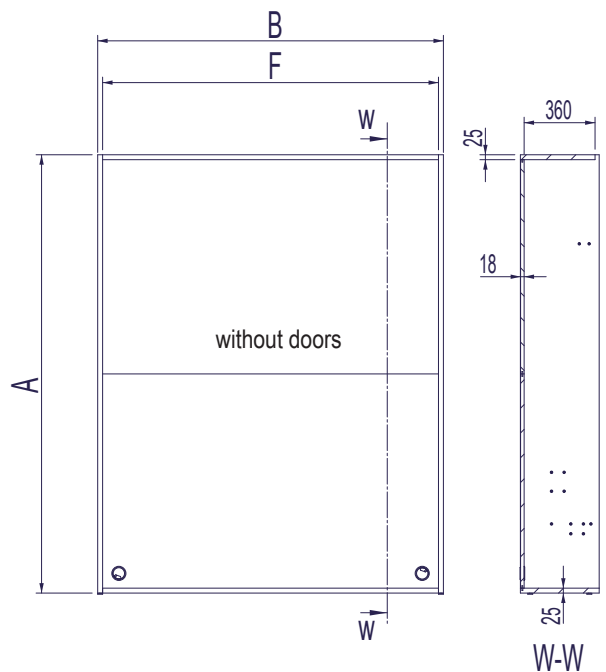

Scheda tecnica del modello a ribalta verticale

Aladino singolo Electra **NEW 18.**

Dimensioni rete (mm)	A (mm)	B (mm)	C (mm)	D (mm)	E (mm)	F (mm)	Dimensione interne del vano (mm)
870x2000	2225	1005	400	946	2200	955	2175x955
920x2000	2225	1055	400	996	2200	1005	2175x1005
1220x2000	2225	1355	400	1296	2200	1305	2175x1305

07/06/2020

Scheda tecnica del modello a ribalta verticale Aladino singolo Electra **NEW 18.**

Dimensioni rete (mm)	A (mm)	B (mm)	C (mm)	D (mm)	E (mm)	F (mm)	Dimensione interne del vano (mm)
870x2000	2225	1005	400	946	2200	955	2175x955
920x2000	2225	1055	400	996	2200	1005	2175x1005
1220x2000	2225	1355	400	1296	2200	1305	2175x1305

07/06/2020

Datasheet for hideaway bed Aladino Electra double **NEW18**

07/06/2020

Bedspring size (mm)	A (mm)	B (mm)	C (mm)	D (mm)	E (mm)	F (mm)	Element internal size (mm)
1420x2000	2225	1555	400	1496	2200	1505	2175x1505
1620x2000	2225	1755	400	1696	2200	1705	2175x1705
1820x2000	2225	1955	400	1896	2200	1905	2175x1905

Datasheet for hideaway bed Aladino Electra double **NEW18**

Bedspring size (mm)	A (mm)	B (mm)	C (mm)	D (mm)	E (mm)	F (mm)	Element internal size (mm)
1420x2000	2225	1555	400	1496	2200	1505	2175x1505
1620x2000	2225	1755	400	1696	2200	1705	2175x1705
1820x2000	2225	1955	400	1896	2200	1905	2175x1905