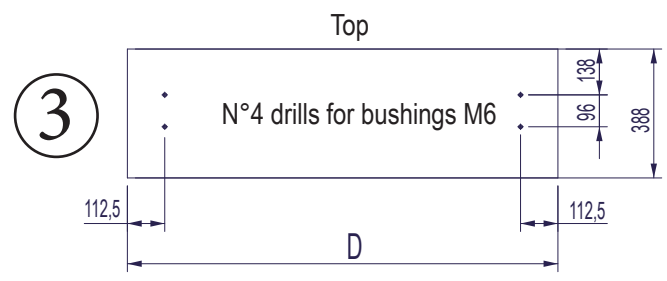

07/06/2020

Scheda tecnica del modello a ribalta verticale Aladino singolo Electra **NEW 18.**

Dimensioni rete (mm)	A (mm)	B (mm)	C (mm)	D (mm)	E (mm)	F (mm)	Dimensione interne del vano (mm)
870x2000	2225	1005	400	946	2200	955	2175x955
920x2000	2225	1055	400	996	2200	1005	2175x1005
1220x2000	2225	1355	400	1296	2200	1305	2175x1305

07/06/2020

Datasheet for hideaway bed Aladino Electra double **NEW18**

07/06/2020

Bedspring size (mm)	A (mm)	B (mm)	C (mm)	D (mm)	E (mm)	F (mm)	Element internal size (mm)
1420x2000	2225	1555	400	1496	2200	1505	2175x1505
1620x2000	2225	1755	400	1696	2200	1705	2175x1705
1820x2000	2225	1955	400	1896	2200	1905	2175x1905

Datasheet for hideaway bed Aladino Electra double **NEW18**

Bedspring size (mm)	A (mm)	B (mm)	C (mm)	D (mm)	E (mm)	F (mm)	Element internal size (mm)
1420x2000	2225	1555	400	1496	2200	1505	2175x1505
1620x2000	2225	1755	400	1696	2200	1705	2175x1705
1820x2000	2225	1955	400	1896	2200	1905	2175x1905

Datasheet for hideaway bed Aladino Electra single **NEW18.**

Bedspring size (mm)	A (mm)	B (mm)	C (mm)	D (mm)	E (mm)	F (mm)	Element internal size (mm)
870x2000	2225	1005	400	946	2200	955	2175x955
920x2000	2225	1055	400	996	2200	1005	2175x1005
1220x2000	2225	1355	400	1296	2200	1305	2175x1305