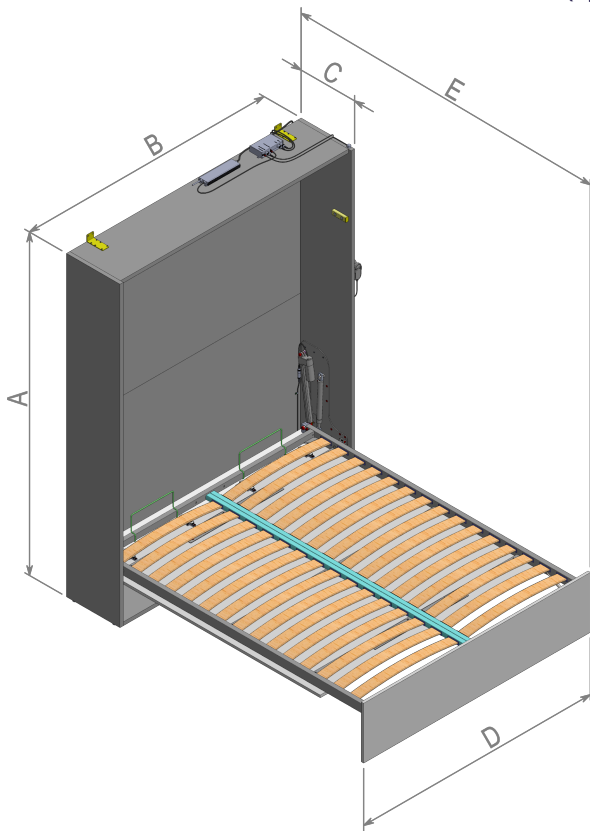

Scheda tecnica del modello a ribalta verticale

Aladino singolo Electra **NEW 18.**

Dimensioni rete (mm)	A (mm)	B (mm)	C (mm)	D (mm)	E (mm)	F (mm)	Dimensione interne del vano (mm)
870x2000	2225	1005	400	946	2200	955	2175x955
920x2000	2225	1055	400	996	2200	1005	2175x1005
1220x2000	2225	1355	400	1296	2200	1305	2175x1305

07/06/2020

Scheda tecnica del modello a ribalta verticale Aladino singolo Electra **NEW 18.**

Dimensioni rete (mm)	A (mm)	B (mm)	C (mm)	D (mm)	E (mm)	F (mm)	Dimensione interne del vano (mm)
870x2000	2225	1005	400	946	2200	955	2175x955
920x2000	2225	1055	400	996	2200	1005	2175x1005
1220x2000	2225	1355	400	1296	2200	1305	2175x1305

07/06/2020

Datasheet for hideaway bed Aladino Electra double **NEW18**

07/06/2020

Bedspring size (mm)	A (mm)	B (mm)	C (mm)	D (mm)	E (mm)	F (mm)	Element internal size (mm)
1420x2000	2225	1555	400	1496	2200	1505	2175x1505
1620x2000	2225	1755	400	1696	2200	1705	2175x1705
1820x2000	2225	1955	400	1896	2200	1905	2175x1905

Datasheet for hideaway bed Aladino Electra double **NEW18**

Bedspring size (mm)	A (mm)	B (mm)	C (mm)	D (mm)	E (mm)	F (mm)	Element internal size (mm)
1420x2000	2225	1555	400	1496	2200	1505	2175x1505
1620x2000	2225	1755	400	1696	2200	1705	2175x1705
1820x2000	2225	1955	400	1896	2200	1905	2175x1905