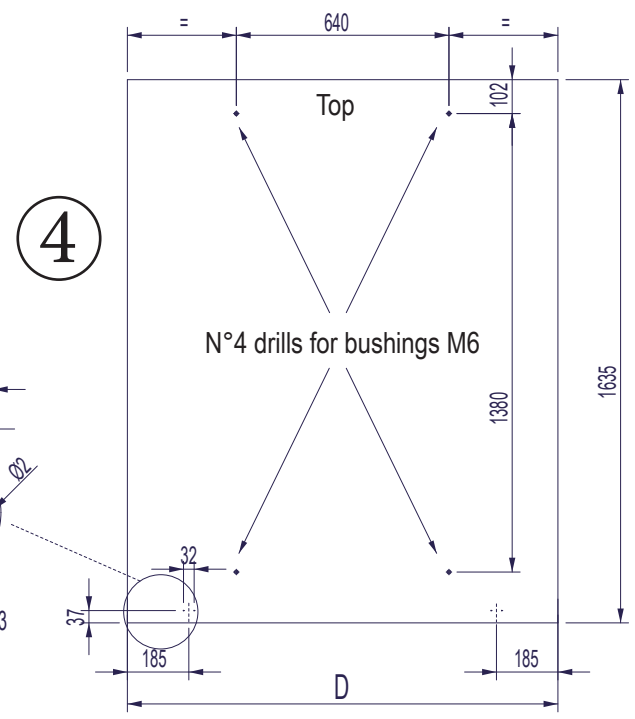

Datasheet for hideaway bed Aladino Electra single **NEW18.**

Bedspring size (mm)	A (mm)	B (mm)	C (mm)	D (mm)	E (mm)	F (mm)	Element internal size (mm)
870x2000	2225	1005	400	946	2200	955	2175x955
920x2000	2225	1055	400	996	2200	1005	2175x1005
1220x2000	2225	1355	400	1296	2200	1305	2175x1305