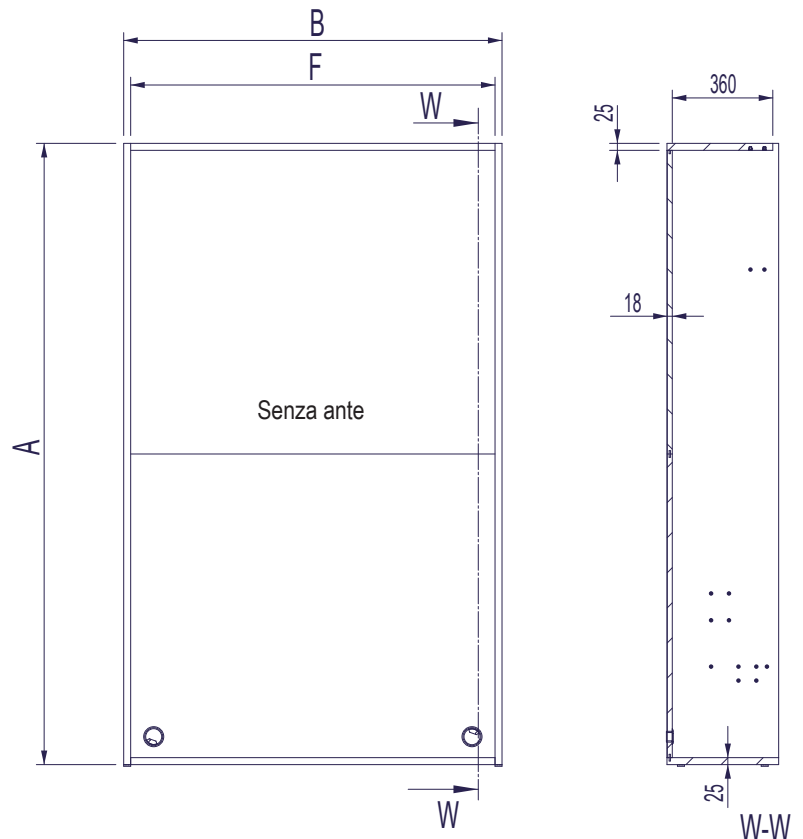

Scheda tecnica del modello a ribalta verticale Aladino matrimoniale Electra **NEW 18.**

Dimensioni rete (mm)	A (mm)	B (mm)	C (mm)	D (mm)	E (mm)	F (mm)	Dimensione interne del vano (mm)
1420x2000	2225	1555	400	1496	2200	1505	2175x1505
1620x2000	2225	1755	400	1696	2200	1705	2175x1705
1820x2000	2225	1955	400	1896	2200	1905	2175x1905

Scheda tecnica del modello a ribalta verticale

Aladino singolo Electra **NEW 18.**

Dimensioni rete (mm)	A (mm)	B (mm)	C (mm)	D (mm)	E (mm)	F (mm)	Dimensione interne del vano (mm)
870x2000	2225	1005	400	946	2200	955	2175x955
920x2000	2225	1055	400	996	2200	1005	2175x1005
1220x2000	2225	1355	400	1296	2200	1305	2175x1305

07/06/2020

Scheda tecnica del modello a ribalta verticale Aladino singolo Electra **NEW 18.**

Dimensioni rete (mm)	A (mm)	B (mm)	C (mm)	D (mm)	E (mm)	F (mm)	Dimensione interne del vano (mm)
870x2000	2225	1005	400	946	2200	955	2175x955
920x2000	2225	1055	400	996	2200	1005	2175x1005
1220x2000	2225	1355	400	1296	2200	1305	2175x1305

07/06/2020

Datasheet for hideaway bed Aladino Electra double **NEW18**

07/06/2020

Bedspring size (mm)	A (mm)	B (mm)	C (mm)	D (mm)	E (mm)	F (mm)	Element internal size (mm)
1420x2000	2225	1555	400	1496	2200	1505	2175x1505
1620x2000	2225	1755	400	1696	2200	1705	2175x1705
1820x2000	2225	1955	400	1896	2200	1905	2175x1905