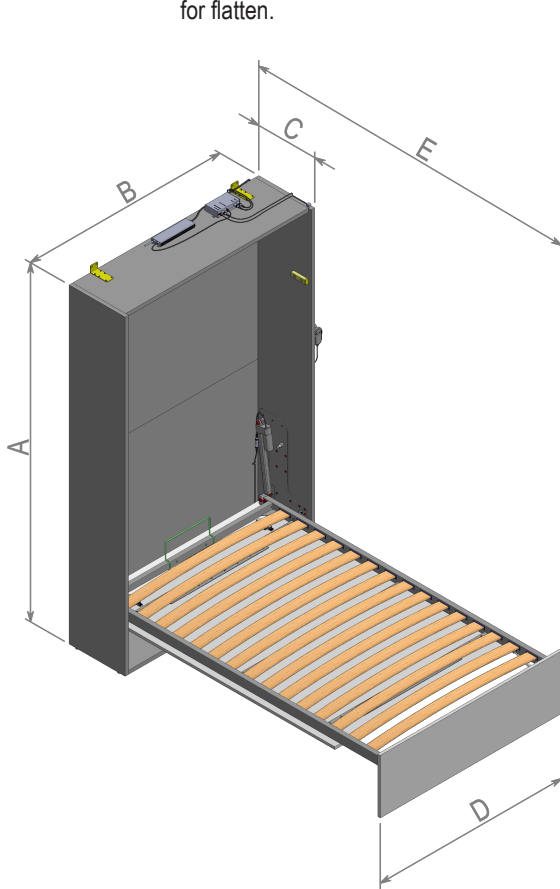

Datasheet for hideaway bed Aladino Electra single **NEW18.**

Bedspring size (mm)	A (mm)	B (mm)	C (mm)	D (mm)	E (mm)	F (mm)	Element internal size (mm)
870x2000	2225	1005	400	946	2200	955	2175x955
920x2000	2225	1055	400	996	2200	1005	2175x1005
1220x2000	2225	1355	400	1296	2200	1305	2175x1305

07/06/2020