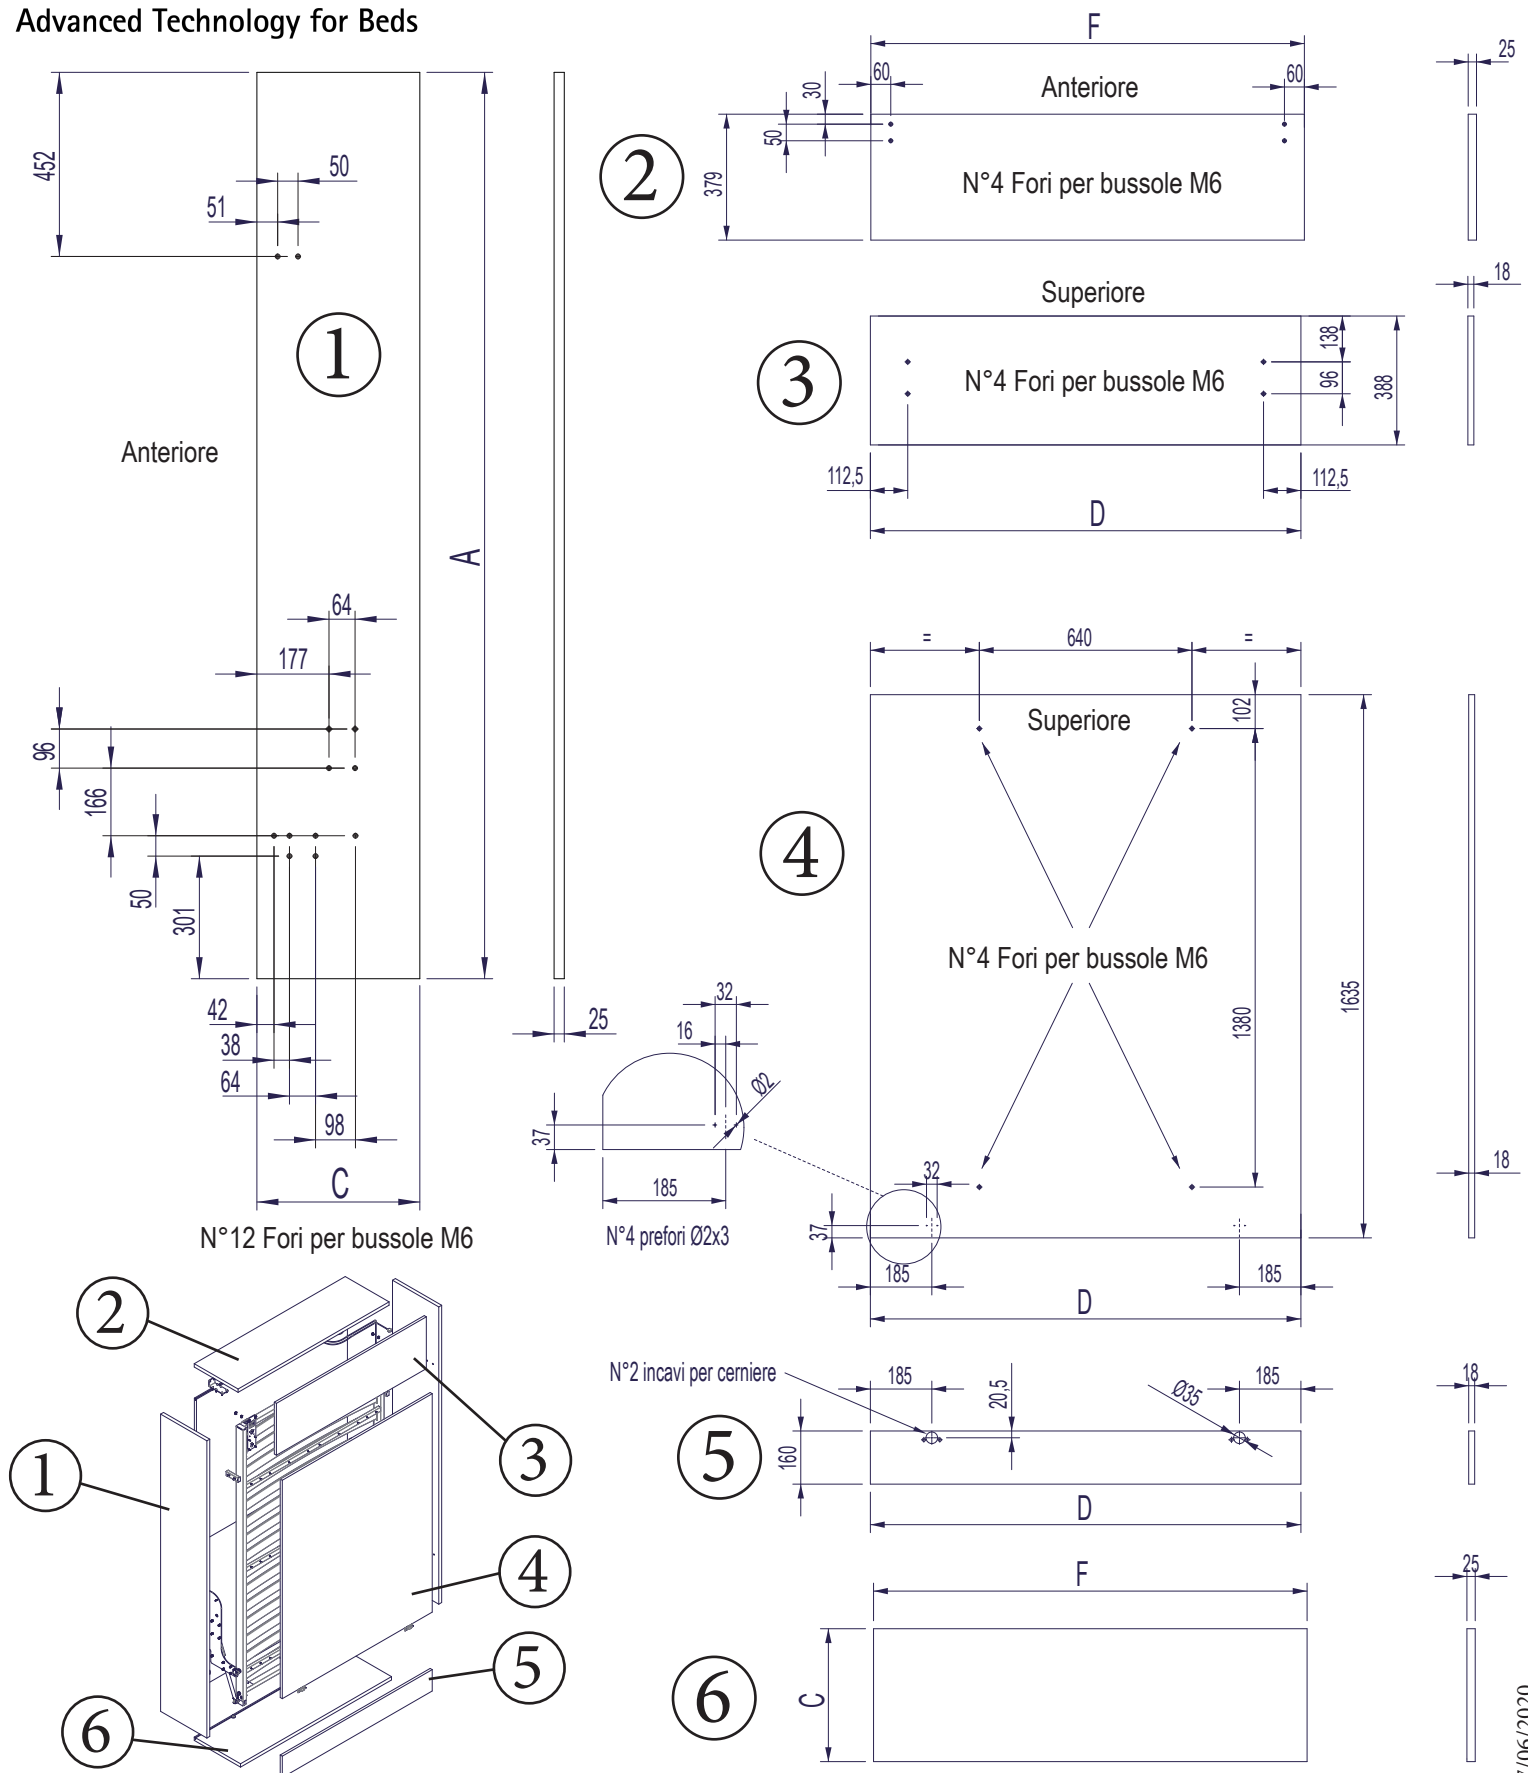

Scheda tecnica del modello a ribalta verticale Aladino matrimoniale Electra **NEW 18.**

Dimensioni rete (mm)	A (mm)	B (mm)	C (mm)	D (mm)	E (mm)	F (mm)	Dimensione interne del vano (mm)
1420x2000	2225	1555	400	1496	2200	1505	2175x1505
1620x2000	2225	1755	400	1696	2200	1705	2175x1705
1820x2000	2225	1955	400	1896	2200	1905	2175x1905

Scheda tecnica del modello a ribalta verticale

Aladino singolo Electra **NEW 18.**

Dimensioni rete (mm)	A (mm)	B (mm)	C (mm)	D (mm)	E (mm)	F (mm)	Dimensione interne del vano (mm)
870x2000	2225	1005	400	946	2200	955	2175x955
920x2000	2225	1055	400	996	2200	1005	2175x1005
1220x2000	2225	1355	400	1296	2200	1305	2175x1305

07/06/2020

Scheda tecnica del modello a ribalta verticale Aladino singolo Electra **NEW 18.**

Dimensioni rete (mm)	A (mm)	B (mm)	C (mm)	D (mm)	E (mm)	F (mm)	Dimensione interne del vano (mm)
870x2000	2225	1005	400	946	2200	955	2175x955
920x2000	2225	1055	400	996	2200	1005	2175x1005
1220x2000	2225	1355	400	1296	2200	1305	2175x1305