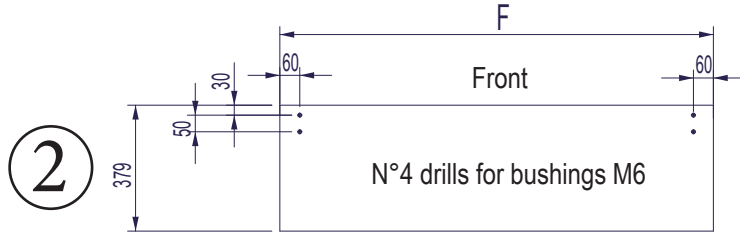

07/06/2020

Scheda tecnica del modello a ribalta verticale Aladino singolo Electra **NEW 18.**

Dimensioni rete (mm)	A (mm)	B (mm)	C (mm)	D (mm)	E (mm)	F (mm)	Dimensione interne del vano (mm)
870x2000	2225	1005	400	946	2200	955	2175x955
920x2000	2225	1055	400	996	2200	1005	2175x1005
1220x2000	2225	1355	400	1296	2200	1305	2175x1305

07/06/2020

Datasheet for hideaway bed Aladino Electra double **NEW18**

07/06/2020

Bedspring size (mm)	A (mm)	B (mm)	C (mm)	D (mm)	E (mm)	F (mm)	Element internal size (mm)
1420x2000	2225	1555	400	1496	2200	1505	2175x1505
1620x2000	2225	1755	400	1696	2200	1705	2175x1705
1820x2000	2225	1955	400	1896	2200	1905	2175x1905

Datasheet for hideaway bed Aladino Electra double **NEW18**

Bedspring size (mm)	A (mm)	B (mm)	C (mm)	D (mm)	E (mm)	F (mm)	Element internal size (mm)
1420x2000	2225	1555	400	1496	2200	1505	2175x1505
1620x2000	2225	1755	400	1696	2200	1705	2175x1705
1820x2000	2225	1955	400	1896	2200	1905	2175x1905

Datasheet for hideaway bed Aladino Electra single **NEW18.**

Bedspring size (mm)	A (mm)	B (mm)	C (mm)	D (mm)	E (mm)	F (mm)	Element internal size (mm)
870x2000	2225	1005	400	946	2200	955	2175x955
920x2000	2225	1055	400	996	2200	1005	2175x1005
1220x2000	2225	1355	400	1296	2200	1305	2175x1305