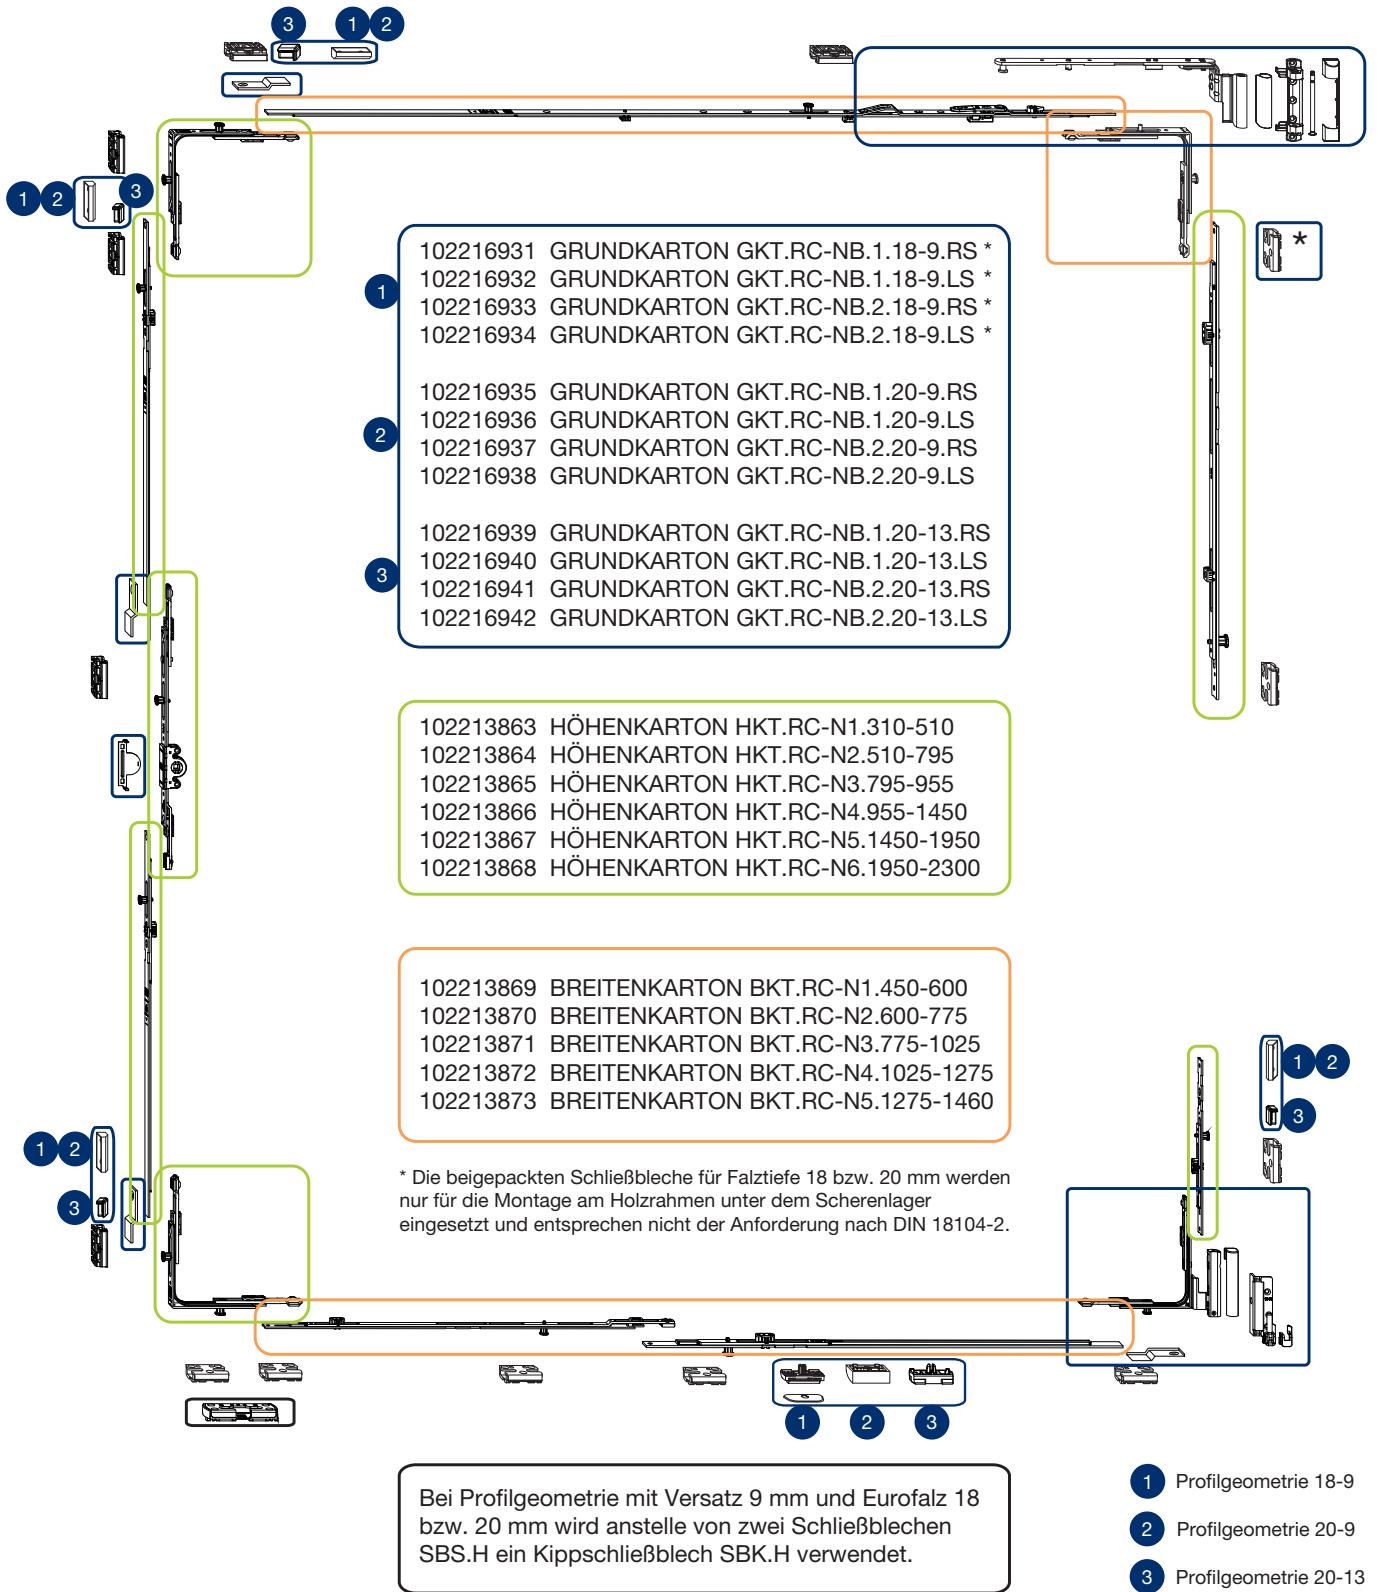

Beschlagsübersicht Drehkippenfenster

Beschlagsübersicht Stulpfenster

- 1 Profilgeometrie 18-9
- 2 Profilgeometrie 20-9
- 3 Profilgeometrie 20-13