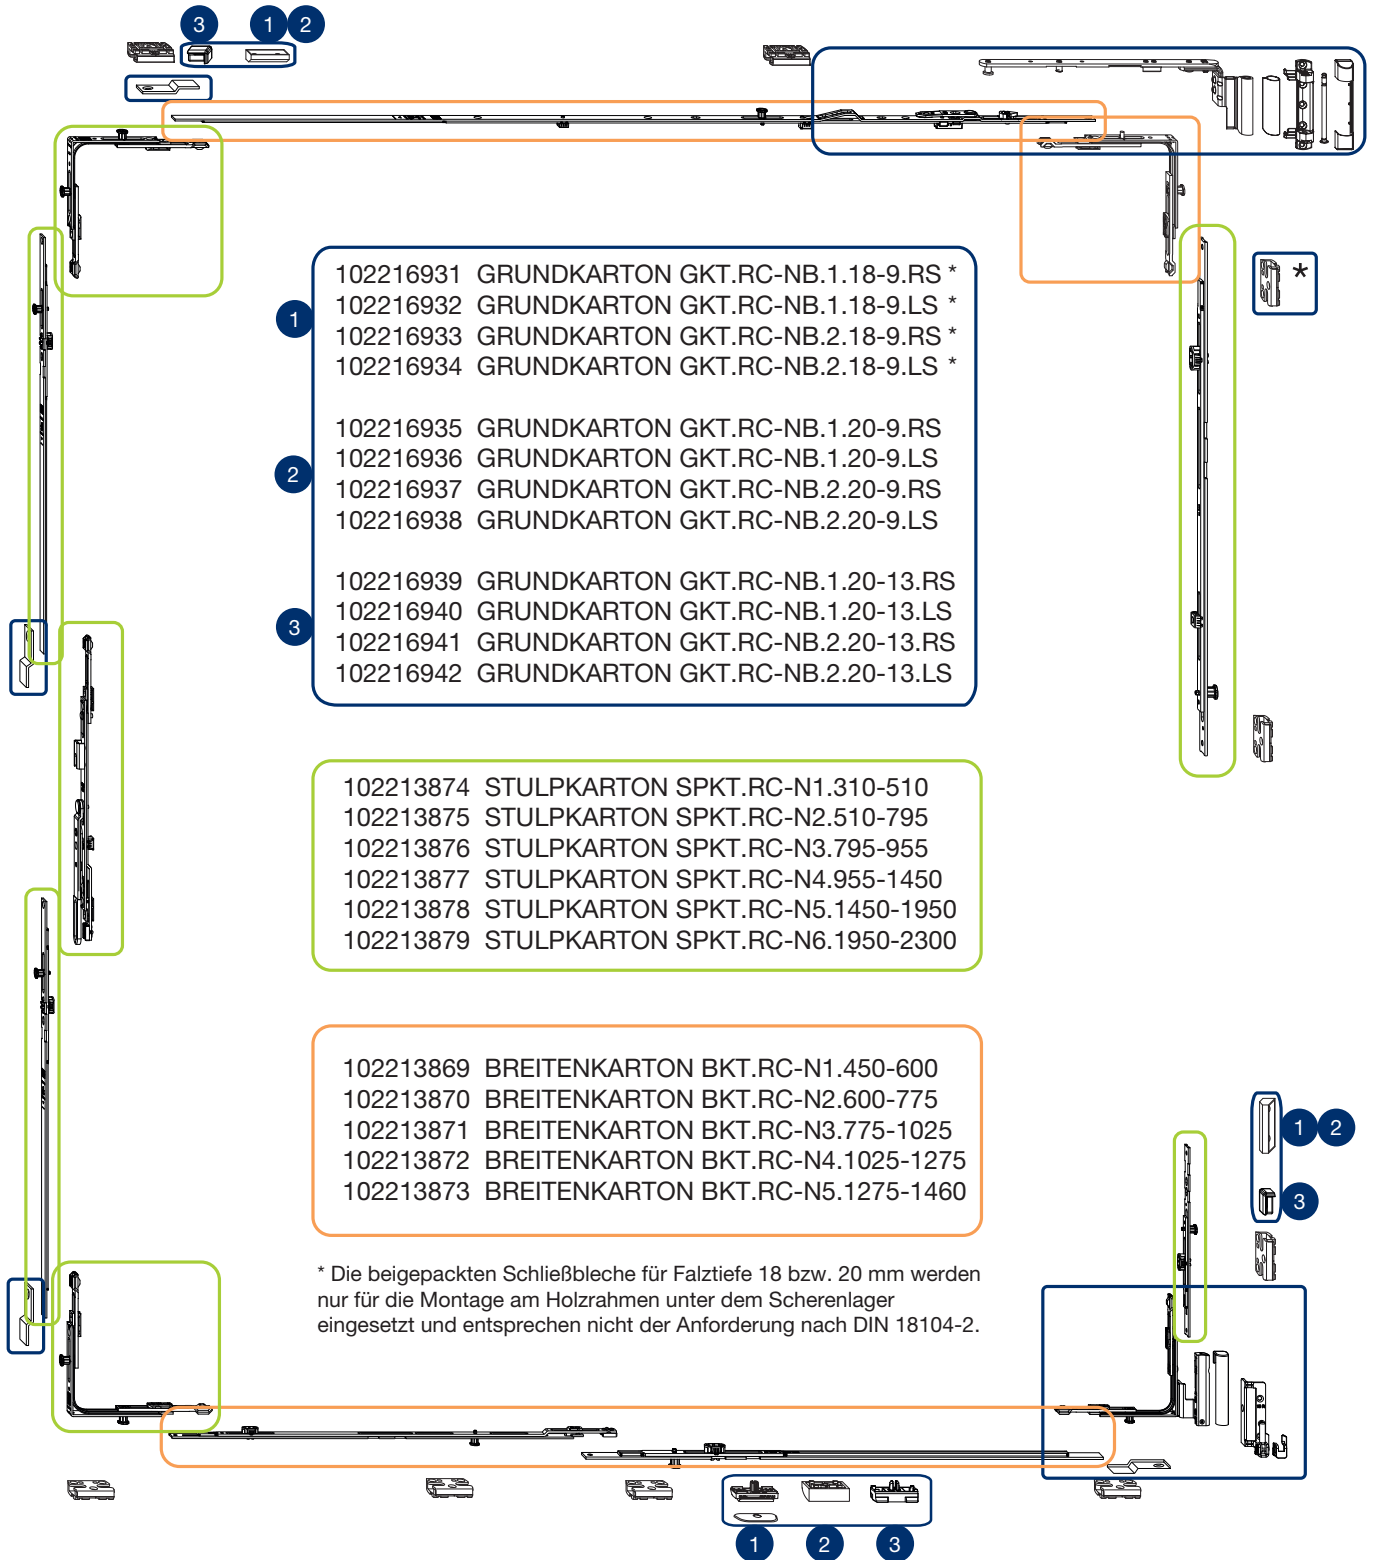

Beschlagsübersicht Drehkippenfenster

Beschlagsübersicht Stulpfenster

- 1 Profilgeometrie 18-9
- 2 Profilgeometrie 20-9
- 3 Profilgeometrie 20-13