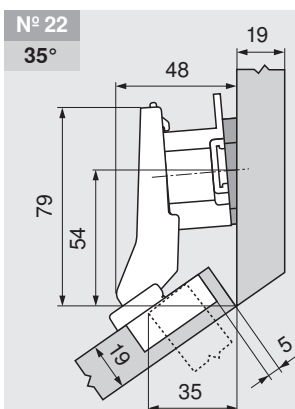

Projektovanie

Montážna podložka	18 mm	Č. výrobku	175H7190.22
-------------------	-------	------------	-------------

Montážna podložka	9 mm	Č. výrobku	175H7190
-------------------	------	------------	----------

Montážna podložka	0 mm	Č. výrobku	173H7100
-------------------	------	------------	----------

Montážna podložka	3 mm	Č. výrobku	173H7130
-------------------	------	------------	----------

Montážna podložka	18 mm	Č. výrobku	175H7190.22
Uhlový klin	+5°	Č. výrobku	171A5010

Montážna podložka	0 mm	Č. výrobku	173H7100
Uhlový klin	+5°	Č. výrobku	171A5070

Montážna podložka	0 mm	Č. výrobku	173H7100
Uhlový klin	+5°	Č. výrobku	171A5010

Montážna podložka	0 mm	Č. výrobku	173H7100
Uhlový klin	+5°	Č. výrobku	171A5040

Nastavenie

Upozornenie na strany

Montáž misky 145