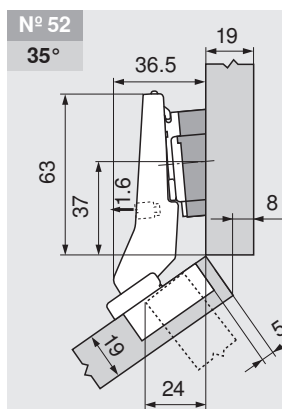

Projektovanie

Montážna podložka	18 mm	Č. výrobku	175H7190.22
-------------------	-------	------------	-------------

Montážna podložka	9 mm	Č. výrobku	175H7190
-------------------	------	------------	----------

Montážna podložka	0 mm	Č. výrobku	173H7100
-------------------	------	------------	----------

Montážna podložka	3 mm	Č. výrobku	173H7130
-------------------	------	------------	----------

Montážna podložka	18 mm	Č. výrobku	175H7190.22
Uhlový klin	+5°	Č. výrobku	171A5010

Montážna podložka	0 mm	Č. výrobku	173H7100
Uhlový klin	+5°	Č. výrobku	171A5070

Montážna podložka	0 mm	Č. výrobku	173H7100
Uhlový klin	+5°	Č. výrobku	171A5010

Montážna podložka	0 mm	Č. výrobku	173H7100
Uhlový klin	+5°	Č. výrobku	171A5040

Nastavenie

Upozornenie na strany

Montáž misky 145