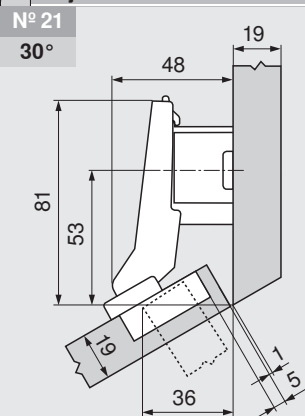

Projektovanie

Montážna podložka	18 mm	Č. výrobku	175H7190.22
-------------------	-------	------------	-------------

Montážna podložka	9 mm	Č. výrobku	175H7190
-------------------	------	------------	----------

Montážna podložka	0 mm	Č. výrobku	173H7100
-------------------	------	------------	----------

Montážna podložka	3 mm	Č. výrobku	173H7130
-------------------	------	------------	----------

Montážna podložka	18 mm	Č. výrobku	175H7190.22
Uhlový klin	+5°	Č. výrobku	171A5010

Montážna podložka	0 mm	Č. výrobku	173H7100
Uhlový klin	+5°	Č. výrobku	171A5070

Montážna podložka	0 mm	Č. výrobku	173H7100
Uhlový klin	+5°	Č. výrobku	171A5010

Montážna podložka	0 mm	Č. výrobku	173H7100
Uhlový klin	+5°	Č. výrobku	171A5040

Nastavenie

Upozornenie na strany

Montáž misky 145