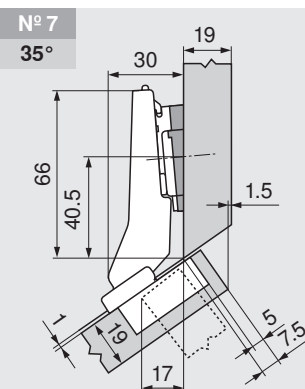

Montážna podložka	0 mm	Č. výrobku	173H7100
-------------------	------	------------	----------

Montážna podložka	3 mm	Č. výrobku	173H7130
-------------------	------	------------	----------

Montážna podložka	18 mm	Č. výrobku	175H7190.22
Uhlový klin	+5°	Č. výrobku	171A5010

Montážna podložka	0 mm	Č. výrobku	173H7100
Uhlový klin	+5°	Č. výrobku	171A5070

Montážna podložka	0 mm	Č. výrobku	173H7100
Uhlový klin	+5°	Č. výrobku	171A5010

Montážna podložka	0 mm	Č. výrobku	173H7100
Uhlový klin	+5°	Č. výrobku	171A5040

Nastavenie

Upozornenie na strany

Montáž misky 145