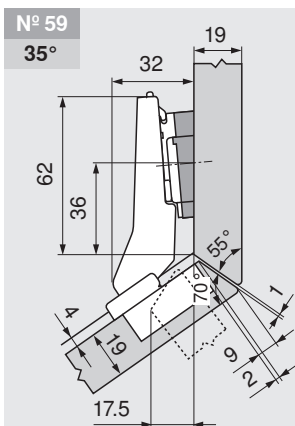

Montážna podložka	0 mm	Č. výrobku	173H7100
-------------------	------	------------	----------

Montážna podložka	3 mm	Č. výrobku	173H7130
-------------------	------	------------	----------

Montážna podložka	18 mm	Č. výrobku	175H7190.22
Uhlový klin	+5°	Č. výrobku	171A5010

Montážna podložka	0 mm	Č. výrobku	173H7100
Uhlový klin	+5°	Č. výrobku	171A5070

Montážna podložka	0 mm	Č. výrobku	173H7100
Uhlový klin	+5°	Č. výrobku	171A5010

Montážna podložka	0 mm	Č. výrobku	173H7100
Uhlový klin	+5°	Č. výrobku	171A5040

Nastavenie

Upozornenie na strany

Montáž misky 145