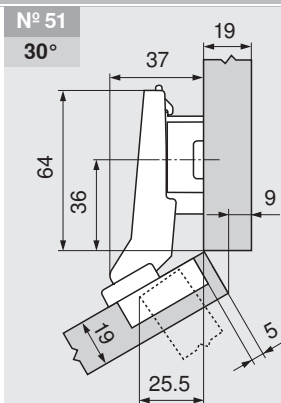

Projektovanie

Montážna podložka	18 mm	Č. výrobku	175H7190.22
-------------------	-------	------------	-------------

Montážna podložka	9 mm	Č. výrobku	175H7190
-------------------	------	------------	----------

Montážna podložka	0 mm	Č. výrobku	173H7100
-------------------	------	------------	----------

Montážna podložka	3 mm	Č. výrobku	173H7130
-------------------	------	------------	----------

Montážna podložka	18 mm	Č. výrobku	175H7190.22
Uhlový klin	+5°	Č. výrobku	171A5010

Montážna podložka	0 mm	Č. výrobku	173H7100
Uhlový klin	+5°	Č. výrobku	171A5070

Montážna podložka	0 mm	Č. výrobku	173H7100
Uhlový klin	+5°	Č. výrobku	171A5010

Montážna podložka	0 mm	Č. výrobku	173H7100
Uhlový klin	+5°	Č. výrobku	171A5040

Nastavenie

Upozornenie na strany

Montáž misky 145