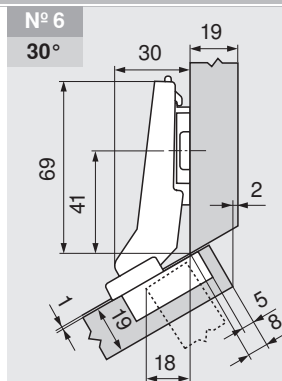

Projektovanie

Montážna podložka	18 mm	Č. výrobku	175H7190.22
-------------------	-------	------------	-------------

Montážna podložka	9 mm	Č. výrobku	175H7190
-------------------	------	------------	----------

Montážna podložka	0 mm	Č. výrobku	173H7100
-------------------	------	------------	----------

Montážna podložka	3 mm	Č. výrobku	173H7130
-------------------	------	------------	----------

Montážna podložka	18 mm	Č. výrobku	175H7190.22
Uhlový klin	+5°	Č. výrobku	171A5010

Montážna podložka	0 mm	Č. výrobku	173H7100
Uhlový klin	+5°	Č. výrobku	171A5070

Montážna podložka	0 mm	Č. výrobku	173H7100
Uhlový klin	+5°	Č. výrobku	171A5010

Montážna podložka	0 mm	Č. výrobku	173H7100
Uhlový klin	+5°	Č. výrobku	171A5040

Nastavenie

Upozornenie na strany

Montáž misky 145