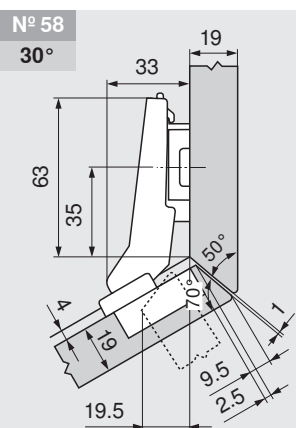

Projektovanie

Montážna podložka	18 mm	Č. výrobku	175H7190.22
-------------------	-------	------------	-------------

Montážna podložka	9 mm	Č. výrobku	175H7190
-------------------	------	------------	----------

Montážna podložka	0 mm	Č. výrobku	173H7100
-------------------	------	------------	----------

Montážna podložka	3 mm	Č. výrobku	173H7130
-------------------	------	------------	----------

Montážna podložka	18 mm	Č. výrobku	175H7190.22
Uhlový klin	+5°	Č. výrobku	171A5010

Montážna podložka	0 mm	Č. výrobku	173H7100
Uhlový klin	+5°	Č. výrobku	171A5070

Montážna podložka	0 mm	Č. výrobku	173H7100
Uhlový klin	+5°	Č. výrobku	171A5010

Montážna podložka	0 mm	Č. výrobku	173H7100
Uhlový klin	+5°	Č. výrobku	171A5040

Nastavenie

Upozornenie na strany

Montáž misky 145