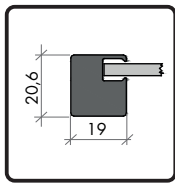

Frame 001

Frame 006

Frame 088

Frame 099

Abmessung

Höhe: mm (max. 3000 mm)

Breite:mm (max. 3000 mm)

Info

Die maximale Spiegelfläche beträgt 4,5 m²

Rahmenfarbe

Natur matt eloxiert

Weiß

Schwarz

Spiegelfarbe

Klassik Spiegel

Bronze Spiegel

Magnetische Haken

Ø: 88 mm T: 40 mm

Menge:Stk.

Magnetischer Vergrößerungsspiegel

Ø: 210 mm T: 12 mm

Menge:Stk.

Magnetisches Regal

T: 150 mm H: 62 mm

Länge (150 - 1000 mm): mm.

Menge:Stk.

Metallplatte für magnetisches Zubehör

mitte

unten

oben

vollständig

Bemerkung