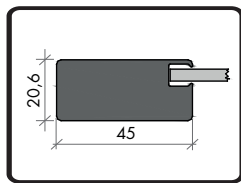

Frame 001

Frame 006

Frame 088

Frame 099

Abmessung

Höhe: mm (max. 3000 mm)

Breite:mm (max. 3000 mm)

Info

Die maximale Spiegelfläche beträgt 4,5 m²

Rahmenfarbe

Natur matt eloxiert

Weiß

Schwarz

Spiegelfarbe

Klassik Spiegel

Bronze Spiegel

Magnetische Haken

Ø: 88 mm T: 40 mm

Menge:Stk.

Magnetischer Vergrößerungsspiegel

Ø: 210 mm T: 12 mm

Menge:Stk.

Magnetisches Regal

T: 150 mm H: 62 mm

Länge (150 - 1000 mm): mm.

Menge:Stk.

Metallplatte für magnetisches Zubehör

mitte

unten

oben

vollständig

Bemerkung