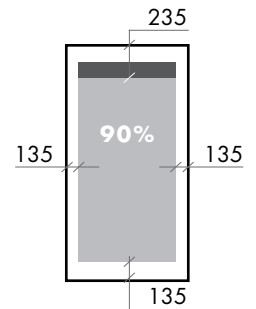

Frame 001

Frame 006

Frame 088

Frame 099

Abmessung

Höhe: mm (max. 3000 mm)

Breite:mm (max. 3000 mm)

Info

Die maximale Spiegelfläche beträgt 4,5 m²

Rahmenfarbe

Natur matt eloxiert

Weiß

Schwarz

Spiegelfarbe

Klassik Spiegel

Bronze Spiegel

Magnetische Haken

Ø: 88 mm T: 40 mm

Menge:Stk.

Magnetischer Vergrößerungsspiegel

Ø: 210 mm T: 12 mm

Menge:Stk.

Magnetisches Regal

T: 150 mm H: 62 mm

Länge (150 - 1000 mm): mm.

Menge:Stk.

Metallplatte für magnetisches Zubehör

mitte

unten

oben

vollständig

Bemerkung