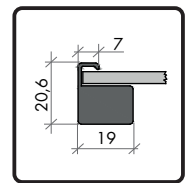

Frame 001

Frame 006

Frame 088

Frame 099

Abmessung

Höhe: mm (max. 3000 mm)

Breite:mm (max. 3000 mm)

Info

Magnetische Haken

Ø: 88 mm T: 40 mm

Menge:Stk.

Magnetischer Vergrößerungsspiegel

Ø: 210 mm T: 12 mm

Menge:Stk.

Magnetisches Regal

T: 150 mm H: 62 mm

Länge (150 - 1000 mm): mm.

Menge:Stk.

Metallplatte für magnetisches Zubehör

mitte

unten

oben

vollständig

Bemerkung