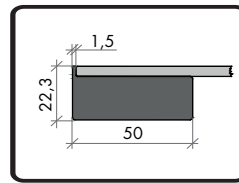

Frame 001

Frame 006

Frame 088

Frame 099

Abmessung

Höhe: mm (max. 3000 mm)

Breite:mm (max. 3000 mm)

Info

Die maximale Spiegelfläche beträgt 4,5 m²

Rahmenfarbe

Natur matt eloxiert

Weiß

Schwarz

Spiegelfarbe

Klassik Spiegel

Bronze Spiegel

Magnetische Haken

Ø: 88 mm T: 40 mm

Menge:Stk.

Magnetischer Vergrößerungsspiegel

Ø: 210 mm T: 12 mm

Menge:Stk.

Magnetisches Regal

T: 150 mm H: 62 mm

Länge (150 - 1000 mm): mm.

Menge:Stk.

Metallplatte für magnetisches Zubehör

mitte

unten

oben

vollständig

Bemerkung