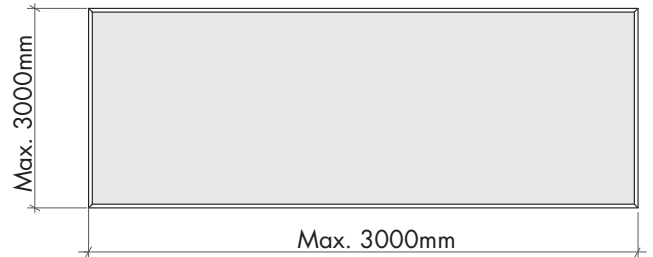

Frame 001

Frame 006

Frame 088

Frame 099

Abmessung

Höhe: mm (max. 3000 mm)

Breite:mm (max. 3000 mm)

Info

Die maximale Spiegelfläche beträgt 4,5 m²

Rahmenfarbe

Natur matt eloxiert

Weiß

Schwarz

Spiegelfarbe

Klassik Spiegel

Bronze Spiegel

Magnetische Haken

Ø: 88 mm T: 40 mm

Menge:Stk.

Magnetischer Vergrößerungsspiegel

Ø: 210 mm T: 12 mm

Menge:Stk.

Magnetisches Regal

T: 150 mm H: 62 mm

Länge (150 - 1000 mm): mm.

Menge:Stk.

Metallplatte für magnetisches Zubehör

mitte

unten

oben

vollständig

Bemerkung