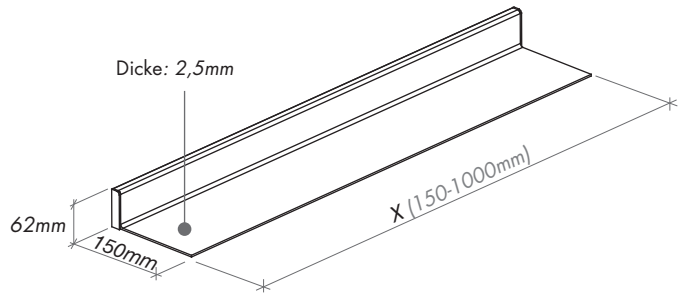

Rauch Spiegel

Magnetische Sonderausstattung

Magnetische Zubehörteile können frei auf der Oberfläche des Spiegels positioniert werden. Erforderlich ist eine Metallplatte auf der Rückseite des Spiegels (Sonderausstattung).

Magnetische Haken

Ø: 88 mm T: 40 mm

Menge:Stk.

Magnetischer Vergrößerungsspiegel

Ø: 210 mm T: 12 mm

Menge:Stk.

Magnetisches Regal

T: 150 mm H: 62 mm

Länge (150 - 1000 mm): mm.

Menge:Stk.

Metallplatte für magnetisches Zubehör

mitte

unten

oben

vollständig

Bemerkung