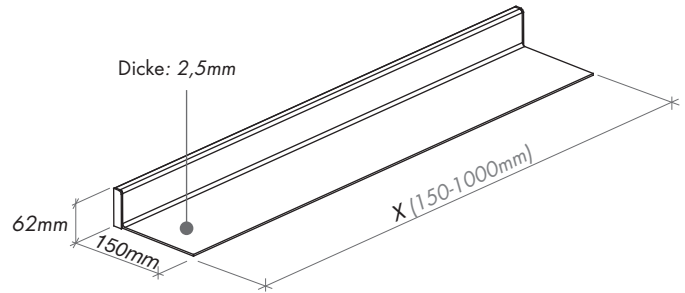

Magnetische Haken

Ø: 88 mm T: 40 mm

Menge:Stk.

Magnetischer Vergrößerungsspiegel

Ø: 210 mm T: 12 mm

Menge:Stk.

Magnetisches Regal

T: 150 mm H: 62 mm

Länge (150 - 1000 mm): mm.

Menge:Stk.

Metallplatte für magnetisches Zubehör

mitte

unten

oben

vollständig

■ Platz für LED-Netzgerät