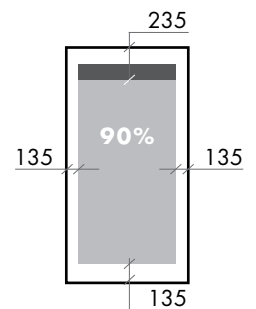

- LED-Band Mono 10 W/m

Abmessung

Höhe: mm (max. 2250 mm)

Breite:mm (min. 150 mm, max. 2250 mm)

Spiegelfarbe

Klassik Spiegel

Bronze Spiegel

Rauch Spiegel

Magnetische Haken

Ø: 88 mm T: 40 mm

Menge:Stk.

Magnetischer Vergrößerungsspiegel

Ø: 210 mm T: 12 mm

Menge:Stk.

Magnetisches Regal

T: 150 mm H: 62 mm

Länge (150 - 1000 mm): mm.

Menge:Stk.

Metallplatte für magnetisches Zubehör

mitte

unten

oben

vollständig

■ Platz für LED-Netzgerät

Sonderausstattung

Ausschnitte

Die hier gezeigten Spiegel sind nur Beispiele.

Hinweis:

Es ist eine vollständige Zeichnung mit allen Maßen erforderlich

Bemerkung