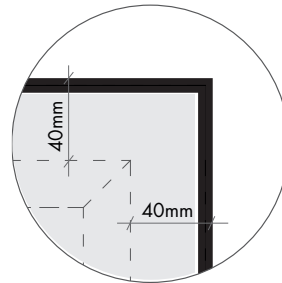

- LED-Band Mono 10 W/m

Abmessung

Höhe: mm (max. 2250 mm)

Breite:mm (min. 150 mm, max. 2250 mm)

Spiegelfarbe

Klassik Spiegel

Bronze Spiegel

Rauch Spiegel

Hinweis:

Die Spiegelheizung ist auf der Rückseite des Spiegels aufgeklebt große max. 1800 x 1400 mm
Die Spiegelheizung hat eine eigene Stromversorgung und sollte mit einem separaten Raumlichtschalter betrieben werden, ein eigener Schalter ist nicht vorgesehen.

Magnetische Haken

Ø: 88 mm T: 40 mm

Menge:Stk.

Magnetischer Vergrößerungsspiegel

Ø: 210 mm T: 12 mm

Menge:Stk.

Magnetisches Regal

T: 150 mm H: 62 mm

Länge (150 - 1000 mm): mm.

Menge:Stk.

Metallplatte für magnetisches Zubehör

mitte

unten

oben

vollständig

■ Platz für LED-Netzgerät