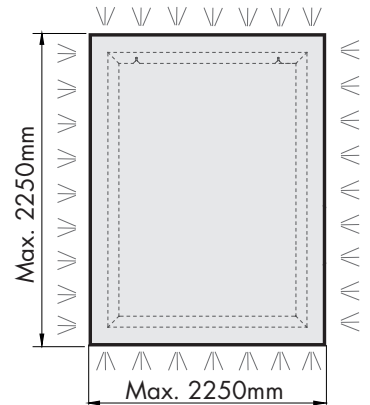

- LED-Band Mono 10 W/m

Abmessung

Höhe: mm (max. 2250 mm)

Breite:mm (min. 150 mm, max. 2250 mm)

Spiegelfarbe

Klassik Spiegel

Bronze Spiegel

Rauch Spiegel

Hinweis:

Die Spiegelheizung ist auf der Rückseite des Spiegels aufgeklebt große max. 1800 x 1400 mm
Die Spiegelheizung hat eine eigene Stromversorgung und sollte mit einem separaten Raumlichtschalter betrieben werden, ein eigener Schalter ist nicht vorgesehen.

Magnetische Haken

Ø: 88 mm T: 40 mm

Menge:Stk.

Magnetischer Vergrößerungsspiegel

Ø: 210 mm T: 12 mm

Menge:Stk.

Magnetisches Regal

T: 150 mm H: 62 mm

Länge (150 - 1000 mm): mm.

Menge:Stk.

Metallplatte für magnetisches Zubehör

mitte

unten

oben

vollständig

■ Platz für LED-Netzgerät