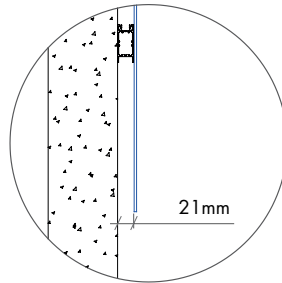

- LED-Band Mono 10 W/m

Abmessung

Höhe: mm (max. 2250 mm)

Breite:mm (min. 150 mm, max. 2250 mm)

Spiegelfarbe

Klassik Spiegel

Bronze Spiegel

Rauch Spiegel

Hinweis:

Die Spiegelheizung ist auf der Rückseite des Spiegels aufgeklebt große max. 1800 x 1400 mm
Die Spiegelheizung hat eine eigene Stromversorgung und sollte mit einem separaten Raumlichtschalter betrieben werden, ein eigener Schalter ist nicht vorgesehen.

Magnetische Haken

Ø: 88 mm T: 40 mm

Menge:Stk.

Magnetischer Vergrößerungsspiegel

Ø: 210 mm T: 12 mm

Menge:Stk.

Magnetisches Regal

T: 150 mm H: 62 mm

Länge (150 - 1000 mm): mm.

Menge:Stk.

Metallplatte für magnetisches Zubehör

mitte

unten

oben

vollständig

■ Platz für LED-Netzgerät