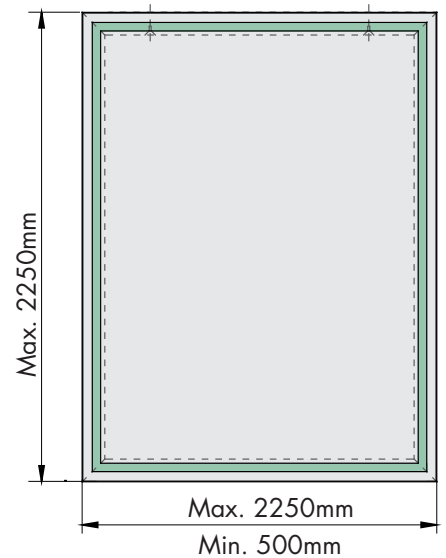

Abmessung

Höhe: mm (max. 2250 mm)

Breite:mm (min. 500 mm, max. 2250 mm)

Rahmenfarbe

Natur matt eloxiert

Weiß

Schwarz

* Die Stripe-Spiegelvariante mit schwarzem Rahmenprofil bietet eine etwa 30% geringere Lichteffizienz im Vergleich zu weiß und Alu natur eloxiert.

Die Spiegelheizung ist auf der Rückseite des Spiegels aufgeklebt grÖÙe max. 1800 x 1400 mm
Die Spiegelheizung hat eine eigene Stromversorgung und sollte mit einem separaten Raumlichtschalter betrieben werden, ein eigener Schalter ist nicht vorgesehen.

Magnetische Haken

Ø: 88 mm T: 40 mm

Menge:Stk.

Magnetischer VergrÖÙerungsspiegel

Ø: 210 mm T: 12 mm

Menge:Stk.

Magnetisches Regal

T: 150 mm H: 62 mm

Länge (150 - 1000 mm): mm.

Menge:Stk.

Metallplatte für magnetisches ZubehÖr

50%

mitte

30%

unten

30%