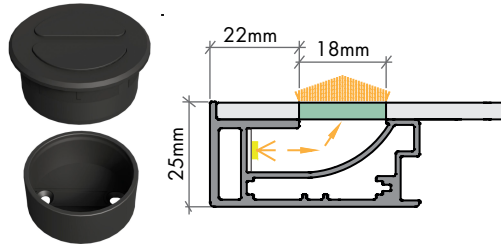

Abmessung

Höhe: mm (max. 2250 mm)

Breite:mm (min. 500 mm, max. 2250 mm)

Rahmenfarbe

Natur matt eloxiert

Weiß

Schwarz

* Die Stripe-Spiegelvariante mit schwarzem Rahmenprofil bietet eine etwa 30% geringere Lichteffizienz im Vergleich zu weiß und Alu natur eloxiert.

Die Spiegelheizung ist auf der Rückseite des Spiegels aufgeklebt grÖÙe max. 1800 x 1400 mm
Die Spiegelheizung hat eine eigene Stromversorgung und sollte mit einem separaten Raumlichtschalter betrieben werden, ein eigener Schalter ist nicht vorgesehen.

Magnetische Haken

Ø: 88 mm T: 40 mm

Menge:Stk.

Magnetischer VergrÖÙerungsspiegel

Ø: 210 mm T: 12 mm

Menge:Stk.

Magnetisches Regal

T: 150 mm H: 62 mm

Länge (150 - 1000 mm): mm.

Menge:Stk.

Metallplatte für magnetisches ZubehÖr

50%

mitte

30%

unten

30%