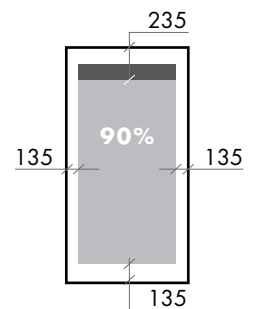

Abmessung

Höhe: mm (max. 2250 mm)

Breite:mm (min. 500 mm, max. 2250 mm)

Rahmenfarbe

Natur matt eloxiert

Weiß

Schwarz

* Die Stripe-Spiegelvariante mit schwarzem Rahmenprofil bietet eine etwa 30% geringere Lichteffizienz im Vergleich zu weiß und Alu natur eloxiert.

Magnetische Haken

Ø: 88 mm T: 40 mm

Menge:Stk.

Magnetischer VergrÖÙerungsspiegel

Ø: 210 mm T: 12 mm

Menge:Stk.

Magnetisches Regal

T: 150 mm H: 62 mm

Länge (150 - 1000 mm): mm.

Menge:Stk.

Metallplatte für magnetisches ZubehÖr

50%

mitte

30%

unten

30%

oben

90%

vollständig

235

135

135

■ Platz für LED-Netzgerät

Bemerkung