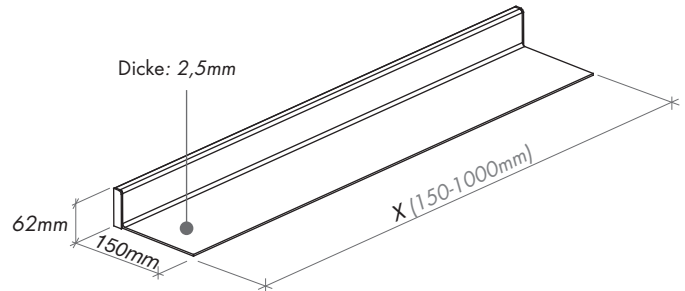

Schräges Design

Hinweis: Maßskizze erforderlich

Individuelle LED-Streifen Anordnung

Hinweis: Maßskizze erforderlich

Magnetische Sonderausstattung

Magnetische ZubehÖrteile können frei auf der Oberfläche des Spiegels positioniert werden.
Erforderlich ist eine Metallplatte auf der Rückseite des Spiegels (Sonderausstattung).

Magnetische Haken

Ø: 88 mm T: 40 mm

Menge:Stk.

Magnetischer VergrÖÙerungsspiegel

Ø: 210 mm T: 12 mm

Menge:Stk.

Magnetisches Regal

T: 150 mm H: 62 mm

Länge (150 - 1000 mm): mm.

Menge:Stk.

Metallplatte für magnetisches ZubehÖr

50%

mitte

30%

unten

30%