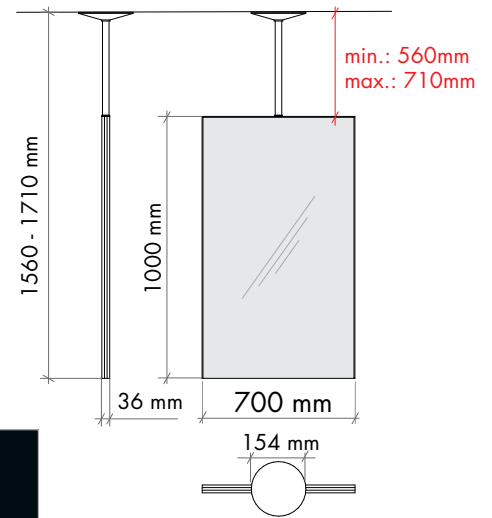

- Spiegel beidseitig

Abmessung

Breite: 700 mm
 Höhe: 1000 mm

Rahmenfarbe

Natur matt eloxiert

Weiß

Schwarz

Spiegelfarbe

PushPower Druckschalter Mini 35 weiß

mit Fernbedienung

ohne Fernbedienung

Info:

Bei Bestellung mit Fernbedienung, ist der Empfänger bereits am Spiegel montiert. Weitere PushPower Schalter aus dem Schachermayer Sortiment können hinzugefügt werden.