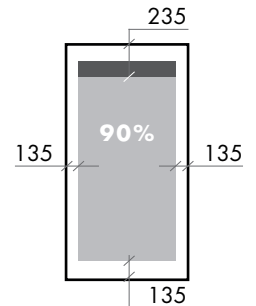

- Spiegel beidseitig

Abmessung

Breite: 900 mm
 Höhe: 2000 mm

Rahmenfarbe

Natur matt eloxiert

Weiß

Schwarz

Spiegelfarbe

Magnetische Haken

Ø: 88 mm T: 40 mm

Menge:Stk.

Magnetischer Vergrößerungsspiegel

Ø: 210 mm T: 12 mm

Menge:Stk.

Magnetisches Regal

T: 150 mm H: 62 mm

Länge (150 - 550 mm): mm.

Menge:Stk.

Metallplatte für magnetisches Zubehör

50%

mitte

30%

unten

30%

oben

90%

vollständig

■ Platz für LED-Netzgerät

Bemerkung