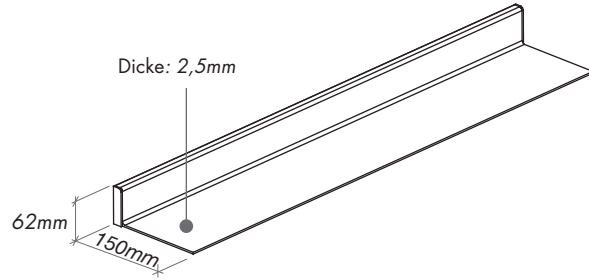

- Spiegel beidseitig

Abmessung

Breite: 900 mm
 Höhe: 2000 mm

Rahmenfarbe

Natur matt eloxiert

Weiß

Schwarz

Spiegelfarbe

Magnetische Sonderausstattung

Magnetische Zubehörteile können frei auf der Oberfläche des Spiegels positioniert werden. Erforderlich ist eine Metallplatte auf der Rückseite des Spiegels (Sonderausstattung).

Magnetische Haken

Ø: 88 mm T: 40 mm

Menge:Stk.

Magnetischer Vergrößerungsspiegel

Ø: 210 mm T: 12 mm

Menge:Stk.

Magnetisches Regal

T: 150 mm H: 62 mm

Länge (150 - 550 mm): mm.

Menge:Stk.

Metallplatte für magnetisches Zubehör

50%

mitte

30%

unten

30%