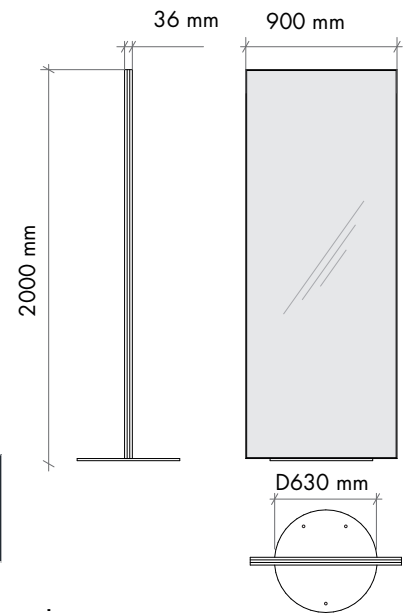

- Spiegel beidseitig

Abmessung

Breite: 900 mm
 Höhe: 2000 mm

Rahmenfarbe

Natur matt eloxiert

Weiß

Schwarz

Spiegelfarbe

Magnetische Haken

Ø: 88 mm T: 40 mm

Menge:Stk.

Magnetischer Vergrößerungsspiegel

Ø: 210 mm T: 12 mm

Menge:Stk.

Magnetisches Regal

T: 150 mm H: 62 mm

Länge (150 - 550 mm): mm.

Menge:Stk.

Metallplatte für magnetisches Zubehör

50%

mitte

30%

unten

30%

oben

90%

vollständig

■ Platz für LED-Netzgerät

Bemerkung