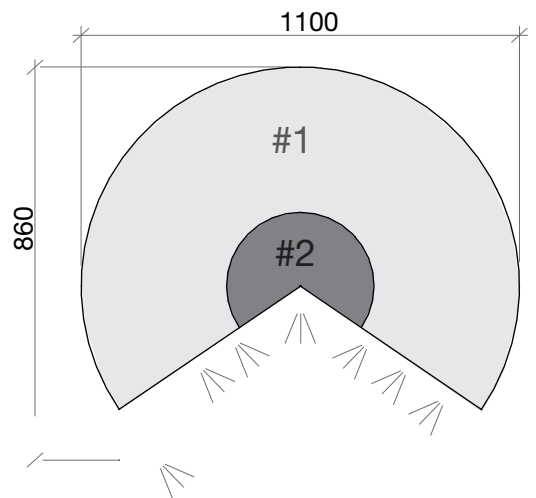

- LED-Band Mono 10 W/m
- Fernbedienung PushPower Druckschalter Mini 35 weiß

Abmessung

Höhe: 860 mm

Breite: 1100 mm

Spiegelfarbe Hauptspiegel #1

Klassik Spiegel

Bronze Spiegel

Rauch Spiegel