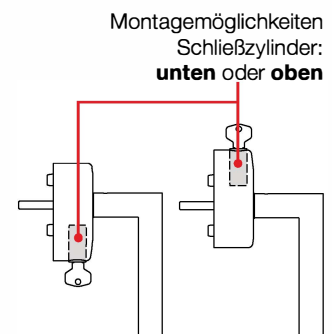

## Sicher und individuell – Fenstergriffe mit SecuSelect

SecuSelect vereint mehrere wirksame Einbruchschutz-Mechanismen:

- Einbruchschutz nach **RAL200**: Fenstergriffe mit SecuSelect sind nach RAL200 zertifiziert und entsprechen damit der höchsten genormten Einbruchschutz-Anforderung für Fenstergriffe.
- **Abschließbare Rosette**: Der Schließmechanismus für den Fenstergriff liegt im Rosettenkörper statt im Griffteil. Bei hoher Krafteinwirkung wird der Griff von der Rosette abgedreht – diese bleibt fest am Fensterprofil und verschließt das Fenster weiterhin sicher.
- **Secustik-Technik**: Der Sperr-Mechanismus der Secustik-Technik erschwert ein unbefugtes Verschieben des Fensterbeschlags von außen – auch wenn der Fenstergriff nicht per Schließzylinder verriegelt wurde.

## Viele Gestaltungs-Möglichkeiten dank Schnellstift-Technik

Die Schnellstift-Technik erlaubt viele individuelle Gestaltungen. Jeder Griff aus dem Innentür-Bereich, der mit Schnellstift ausgestattet ist, kann mit SecuSelect kombiniert werden. Zudem kann der Griff mit einem nach unten oder einem nach oben zeigenden Schließzylinder montiert werden.