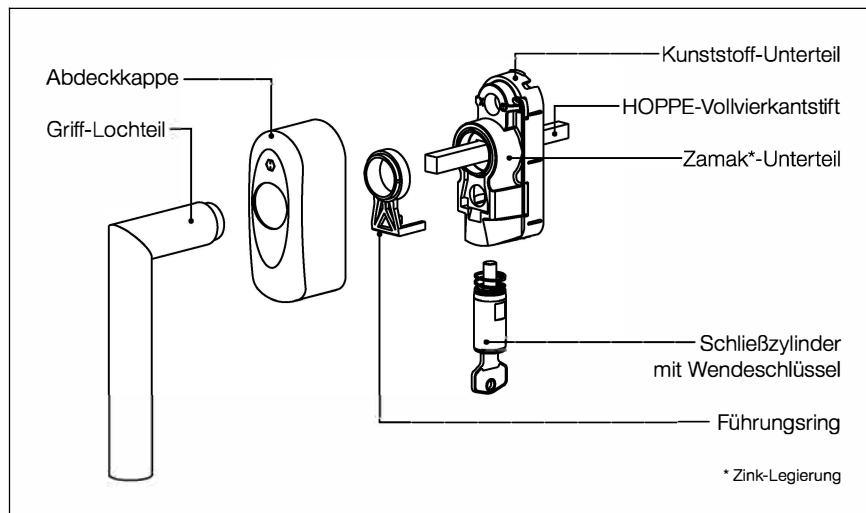

## Sicher und individuell – Fenstergriffe mit SecuSelect

SecuSelect vereint mehrere wirksame Einbruchschutz-Mechanismen:

- Einbruchschutz nach **RAL200**: Fenstergriffe mit SecuSelect sind nach RAL200 zertifiziert und entsprechen damit der höchsten genormten Einbruchschutz-Anforderung für Fenstergriffe.
- **Abschließbare Rosette**: Der Schließmechanismus für den Fenstergriff liegt im Rosettenkörper statt im Griffteil. Bei hoher Krafteinwirkung wird der Griff von der Rosette abgedreht – diese bleibt fest am Fensterprofil und verschließt das Fenster weiterhin sicher.
- **Secustik-Technik**: Der Sperr-Mechanismus der Secustik-Technik erschwert ein unbefugtes Verschieben des Fensterbeschlags von außen – auch wenn der Fenstergriff nicht per Schließzylinder verriegelt wurde.

## Viele Gestaltungs-Möglichkeiten dank Schnellstift-Technik

Die Schnellstift-Technik erlaubt viele individuelle Gestaltungen. Jeder Griff aus dem Innentür-Bereich, der mit Schnellstift ausgestattet ist, kann mit SecuSelect kombiniert werden. Zudem kann der Griff mit einem nach unten oder einem nach oben zeigenden Schließzylinder montiert werden.