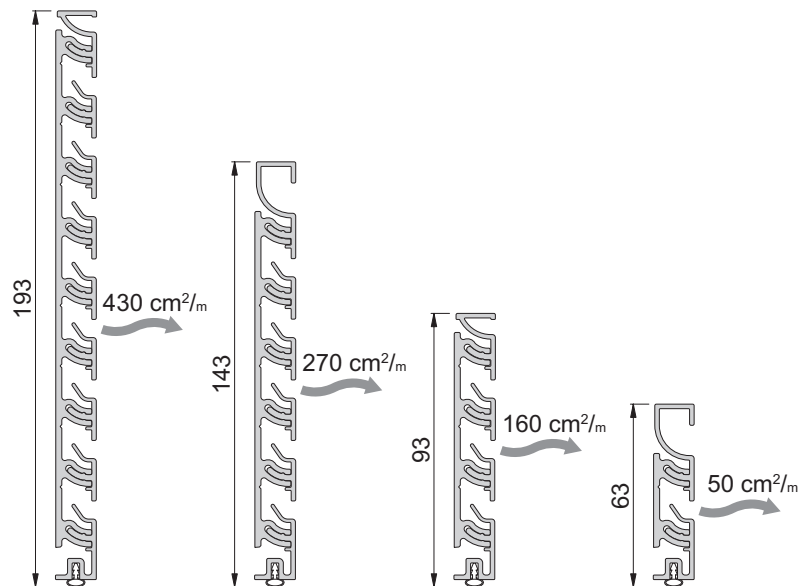

Art.-Nr.
100002275/09.2025

Aluminium-Möbelkomponenten

Sockelsystem

Aluminium Furniture Components

Plinth system

de Montageanleitung

en Assembly instructions

Sockelsystem
2 Plinth system

1

2

3

4

5

6

7

8