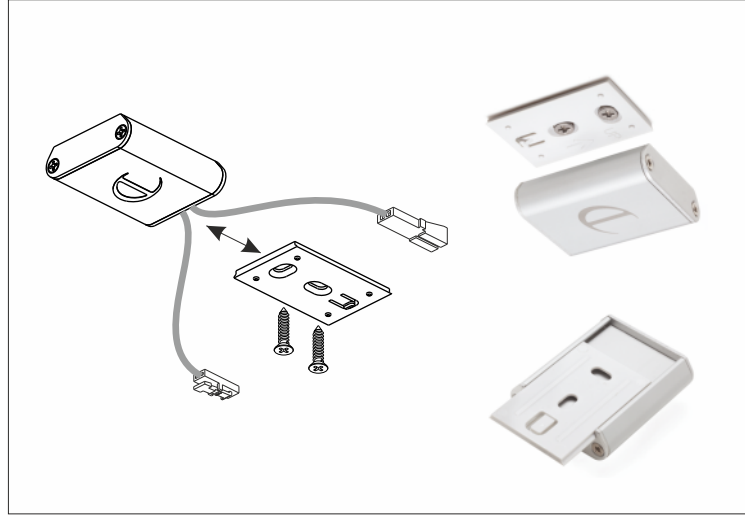

Micro 12 12V

TYPE M12 CE
12VDC MAX 3A - 36W

ON / OFF

DIMMER LIGHT

OFF

WEEE

DOTTI

DOTTI D-M

DOTTI D-M

DOTTI D-M 12Vdc: 12V/24V adaptors

DOTTI D-M 24Vdc

DOTTI D-M

DOTTI D-M