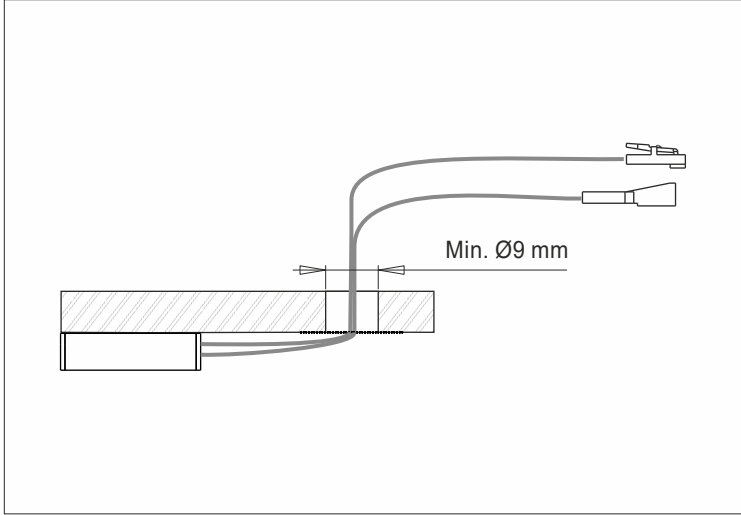

Micro 12 12V

TYPE M12 CE
12VDC MAX 3A - 36W

ON / OFF

DIMMER LIGHT

OFF

WEEE

DOTTI

DOTTI D-M