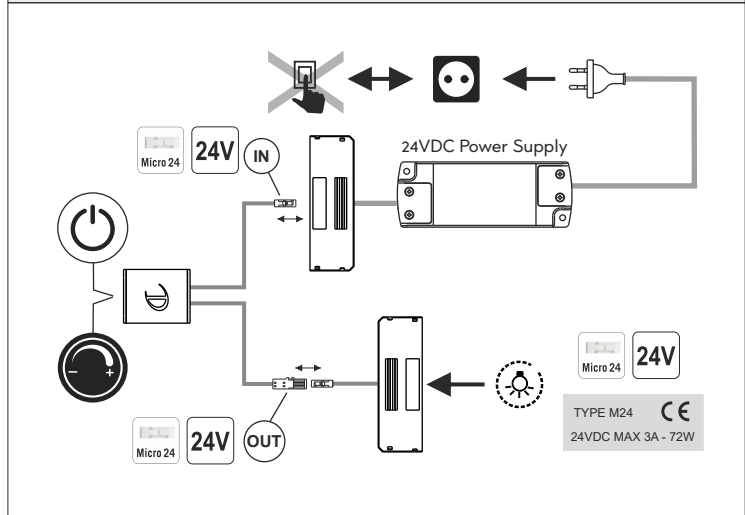

DOTTI D-M 24Vdc