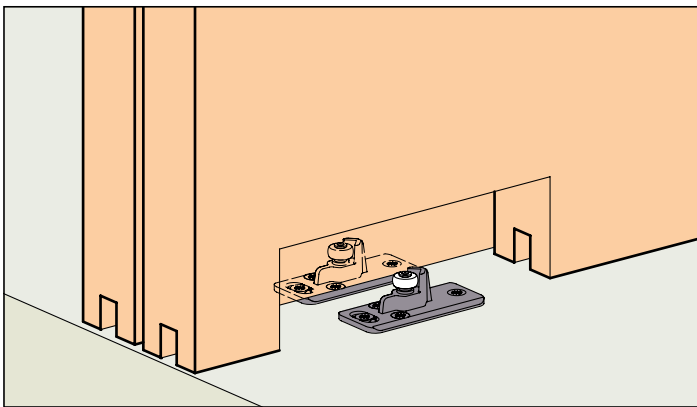

System: Laufschiene obenlaufend, Wand- oder Deckenmontage, für Holztüren bis 100 kg

Einbaubeispiel