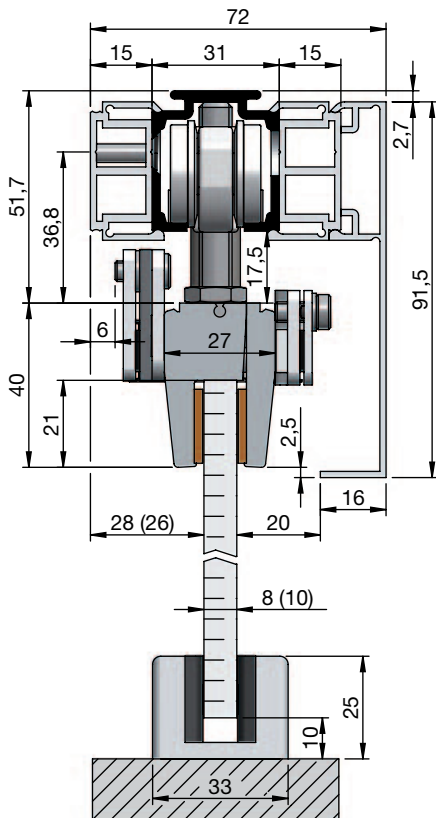

mit Wandbefestigungswinkel

mit Einzugsdämpfung

mit Synchronbeschlag, Abstandsprofilen und Blende (bei Montage an der Wand)

mit Synchronbeschlag, Abstandsprofilen und Blenden (bei Montage an der Decke) (Abdeckkappen bauseits)