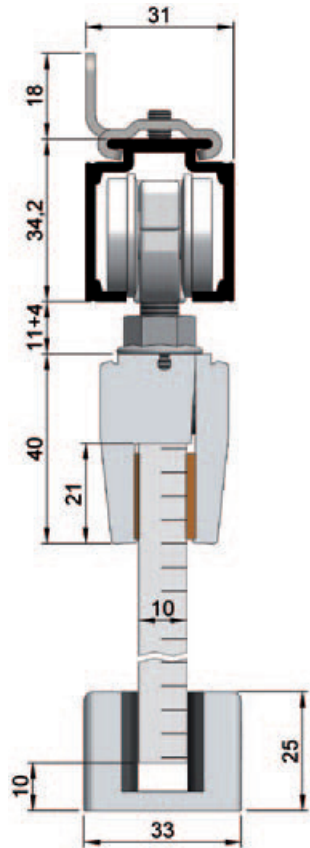

mit Wandbefestigungswinkel

mit Einzugsdämpfung

mit Synchronbeschlag, Abstandsprofilen und Blende (bei Montage an der Wand)

mit Synchronbeschlag, Abstandsprofilen und Blenden (bei Montage an der Decke) (Abdeckkappen bauseits)