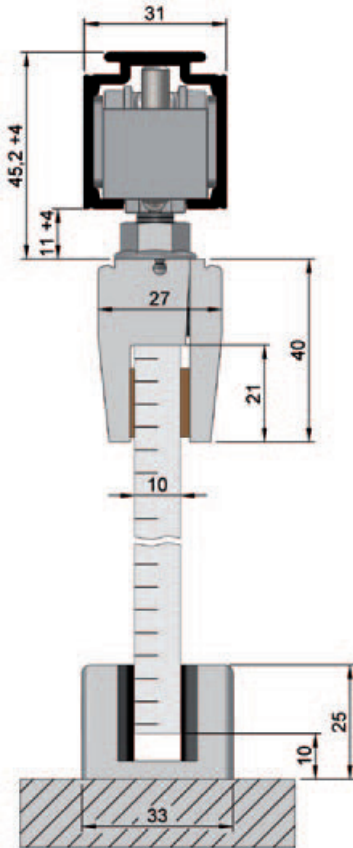

mit Wandbefestigungswinkel

mit Einzugsdämpfung

mit Synchronbeschlag, Abstandsprofilen und Blende (bei Montage an der Wand)

mit Synchronbeschlag, Abstandsprofilen und Blenden (bei Montage an der Decke) (Abdeckkappen bauseits)