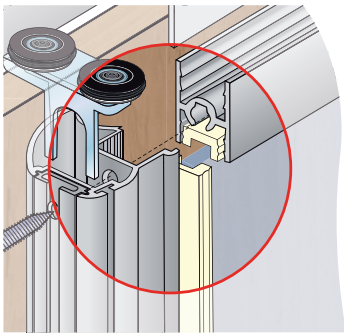

Montáž horného vozíka

Dverová výplň sklo, zrkadlo 4 mm
alebo bezpečnostné sklo 4 mm

Možnosť použitia profilu S06N
a krycieho profilu S06N