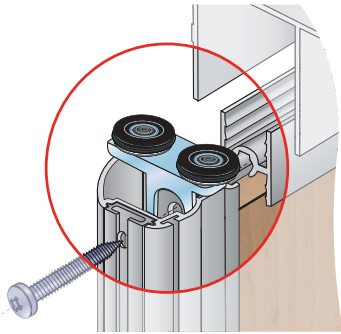

Montáž horného vozíka

Dverová výplň sklo, zrkadlo 4 mm
alebo bezpečnostné sklo 4 mm

Možnosť použitia profilu S06N
a krycieho profilu S06N