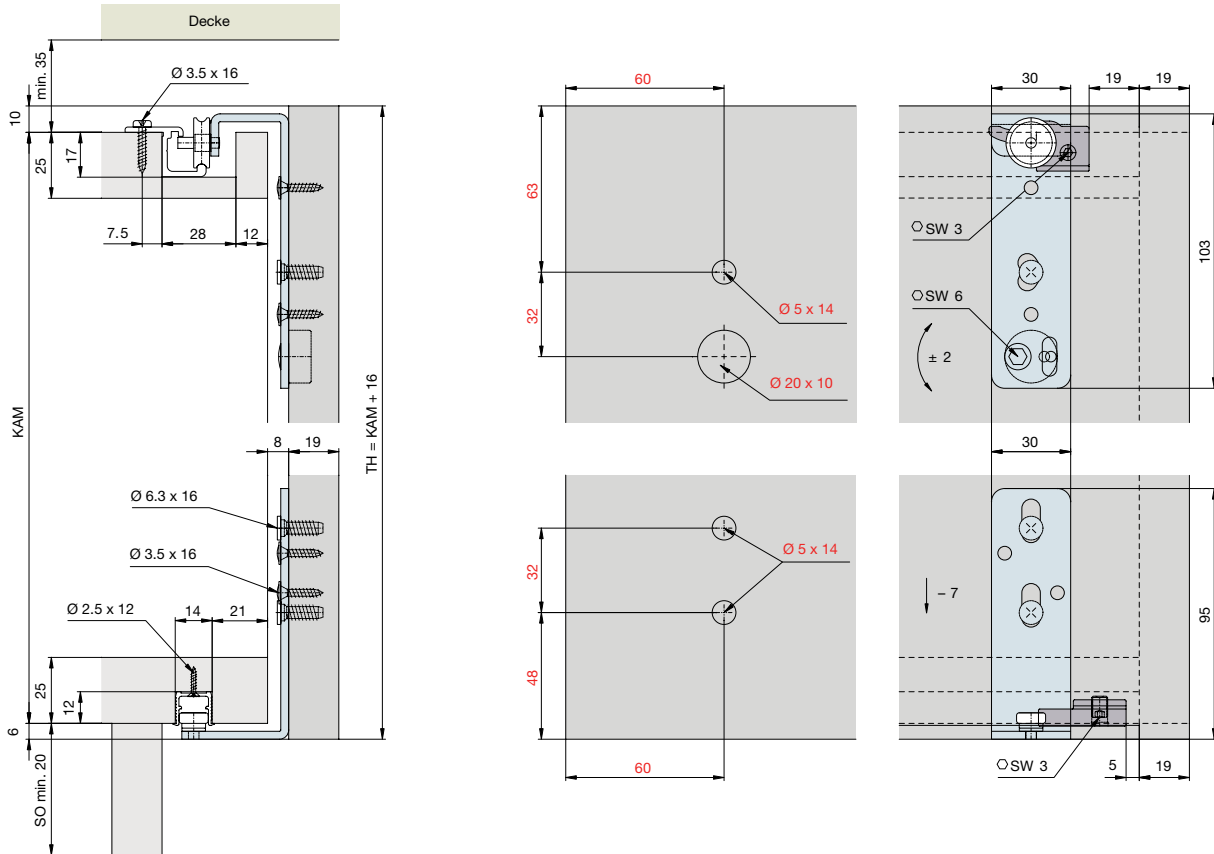

System: Laufschiene eingenetet,
für 1 Holztüre bis 25 kg.
Design Forslide

Einbaubeispiel

Türbearbeitung = rote Zahlen