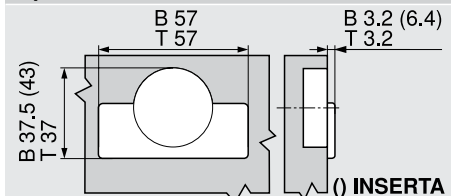

Planung

N° 24

45°

Bezeichnung	Distanz (mm)	Art.-Nr.
Montageplatte	18	103311470

N° 9

45°

Bezeichnung	Distanz (mm)	Art.-Nr.
Montageplatte	0	103311519

N° 10

50°

Bezeichnung	Distanz (mm)	Art.-Nr.
Montageplatte	0	103311519
Winkelkeil	+5°	103311236

Einstellung

Schraubmontage

B CLIP top BLUMOTION
T CLIP top

INSERTA-Montage

Topfmaße

B CLIP top BLUMOTION
T CLIP top