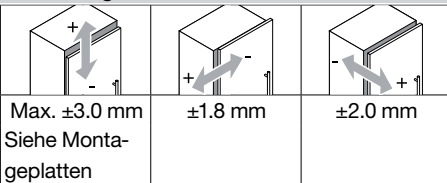

Planung

N° 24

45°

Bezeichnung	Distanz (mm)	Art.-Nr.
Montageplatte	18	103311470

N° 9

45°

Bezeichnung	Distanz (mm)	Art.-Nr.
Montageplatte	0	103311519

N° 10

50°

Bezeichnung	Distanz (mm)	Art.-Nr.
Montageplatte	0	103311519
Winkelkeil	+5°	103311236

Einstellung

Schraubmontage

B CLIP top BLUMOTION
T CLIP top

INSERTA-Montage

Topfmaße

B CLIP top BLUMOTION
T CLIP top