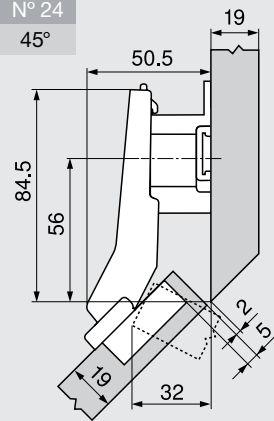

Planung

N° 24

45°

Bezeichnung	Distanz (mm)	Art.-Nr.
Montageplatte	18	103311470

N° 9

45°

Bezeichnung	Distanz (mm)	Art.-Nr.
Montageplatte	0	103311519

N° 10

50°

Bezeichnung	Distanz (mm)	Art.-Nr.
Montageplatte	0	103311519
Winkelkeil	+5°	103311236

Einstellung

Schraubmontage

B CLIP top BLUMOTION
T CLIP top

INSERTA-Montage

Topfmaße

B CLIP top BLUMOTION
T CLIP top