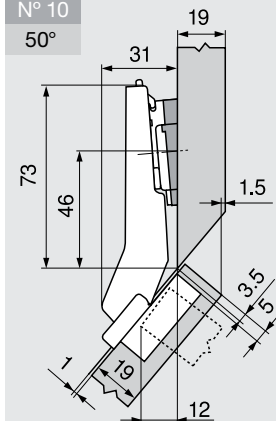

Planung

N° 24

45°

Bezeichnung	Distanz (mm)	Art.-Nr.
Montageplatte	18	103311470

N° 9

45°

Bezeichnung	Distanz (mm)	Art.-Nr.
Montageplatte	0	103311519

N° 10

50°

Bezeichnung	Distanz (mm)	Art.-Nr.
Montageplatte	0	103311519
Winkelkeil	+5°	103311236

Einstellung

Schraubmontage

B CLIP top BLUMOTION
T CLIP top

INSERTA-Montage

Topfmaße

B CLIP top BLUMOTION
T CLIP top