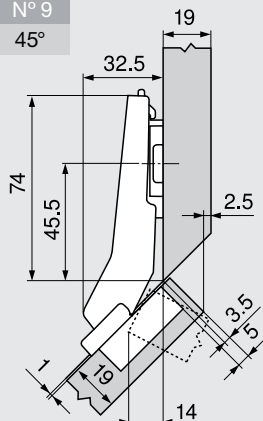

Planung

N° 24

45°

Bezeichnung	Distanz (mm)	Art.-Nr.
Montageplatte	18	103311470

N° 9

45°

Bezeichnung	Distanz (mm)	Art.-Nr.
Montageplatte	0	103311519

N° 10

50°

Bezeichnung	Distanz (mm)	Art.-Nr.
Montageplatte	0	103311519
Winkelkeil	+5°	103311236

Einstellung

Schraubmontage

B CLIP top BLUMOTION
T CLIP top

INSERTA-Montage

Topfmaße

B CLIP top BLUMOTION
T CLIP top