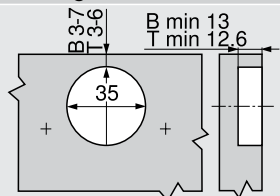

Planung

N° 24

45°

Bezeichnung	Distanz (mm)	Art.-Nr.
Montageplatte	18	103311470

N° 9

45°

Bezeichnung	Distanz (mm)	Art.-Nr.
Montageplatte	0	103311519

N° 10

50°

Bezeichnung	Distanz (mm)	Art.-Nr.
Montageplatte	0	103311519
Winkelkeil	+5°	103311236

Einstellung

Schraubmontage

B CLIP top BLUMOTION
T CLIP top

INSERTA-Montage

Topfmaße

B CLIP top BLUMOTION
T CLIP top