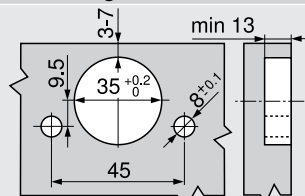

Planung

N° 24

45°

Bezeichnung	Distanz (mm)	Art.-Nr.
Montageplatte	18	103311470

N° 9

45°

Bezeichnung	Distanz (mm)	Art.-Nr.
Montageplatte	0	103311519

N° 10

50°

Bezeichnung	Distanz (mm)	Art.-Nr.
Montageplatte	0	103311519
Winkelkeil	+5°	103311236

Einstellung

Schraubmontage

B CLIP top BLUMOTION
T CLIP top

INSERTA-Montage

Topfmaße

B CLIP top BLUMOTION
T CLIP top