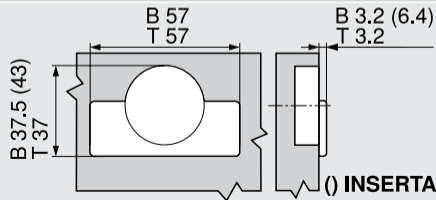

Schraubmontage

B CLIP top BLUMOTION

T CLIP top

INSERTA-Montage

Topfmaße

Einstellung

Max. ± 3.0 mm	± 2.0 mm	± 2.0 mm
Siehe Montageplatten		

Bezeichnung	Distanz (mm)	Art.-Nr.
Montageplatte	0	103311519
Winkelkeil	+5°	103311237