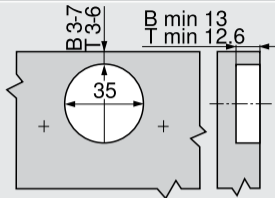

Schraubmontage

B CLIP top BLUMOTION

T CLIP top

INSERTA-Montage

Topfmaße

Einstellung

Max. ± 3.0 mm	± 2.0 mm	± 2.0 mm
Siehe Montageplatten		

Bezeichnung	Distanz (mm)	Art.-Nr.
Montageplatte	0	103311519
Winkelkeil	+5°	103311237