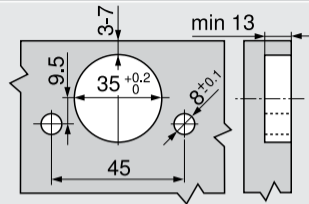

Schraubmontage

B CLIP top BLUMOTION

T CLIP top

INSERTA-Montage

Topfmaße

Einstellung

Max. ± 3.0 mm	± 2.0 mm	± 2.0 mm
Siehe Montageplatten		

Bezeichnung	Distanz (mm)	Art.-Nr.
Montageplatte	0	103311519
Winkelkeil	+5°	103311237