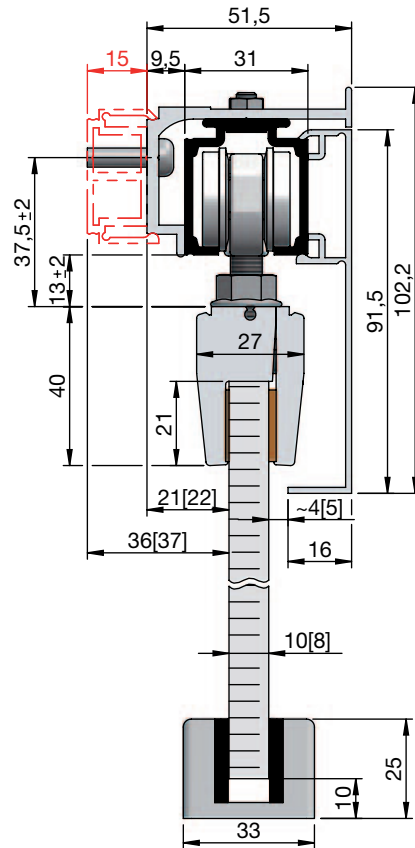

mit Blenden (Deckenmontage)

mit Montagewiseine für Verblendung, mit Blende (auch mit Abstandsprofil kombinierbar [rot])

mit Abstandsprofil, mit Blende

mit Seitenteilprofil
