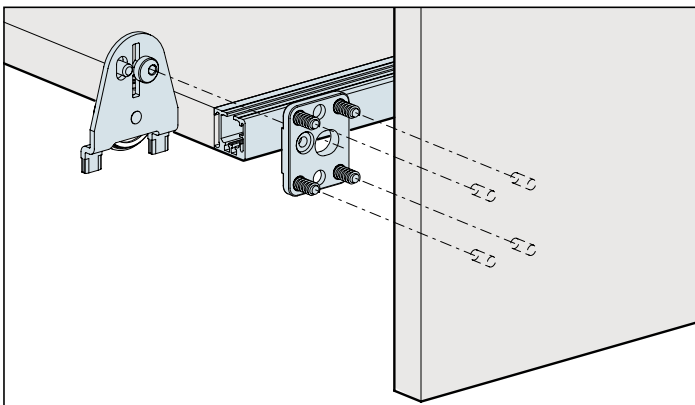

System: Clip-Schiene 20/22 mm,
für Holztüren bis 25 kg.
Design Forslide

Einbaubeispiel untenlaufend