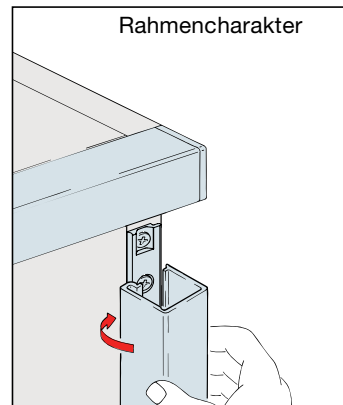

System: Clip-Schiene 20/22 mm,
für Holztüren bis 25 kg.
Design Forslide

Einbaubeispiel untenlaufend