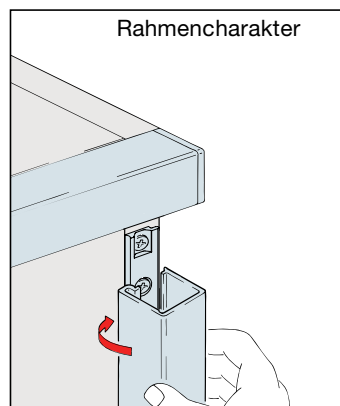

System: Clip-Schiene 20/22 mm,
für Doppel-Spiegeltüren bis 25 kg.
Design Forslide

Einbaubeispiel untenlaufend