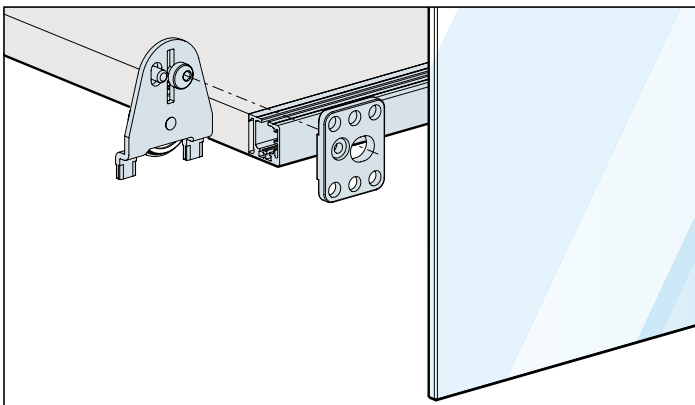

System: Clip-Schiene 20/22 mm,
für Doppel-Spiegeltüren bis 25 kg.
Design Forslide

Einbaubeispiel untenlaufend