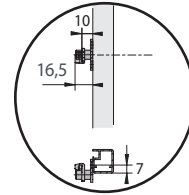

Frontale  
in legno

Telaio in alluminio  
20 mm

vista laterale sinistra (ferramenta destra)

vista anteriore

## Maxi Soft

vista laterale destra (ferramenta destra)