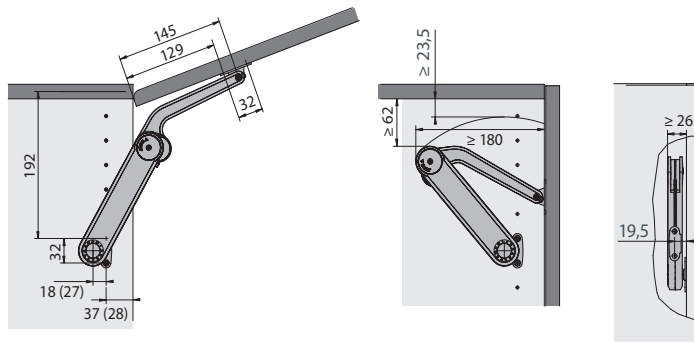

Frontale  
in legno

Telaio in alluminio  
20 mm

vista laterale sinistra (ferramenta destra)

vista anteriore

## Maxi Soft

vista laterale destra (ferramenta destra)