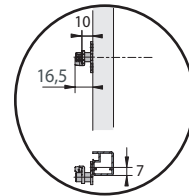

Frontale  
in legno

Telaio in alluminio  
20 mm

vista laterale sinistra (ferramenta destra)

vista anteriore

## Maxi Soft

vista laterale destra (ferramenta destra)