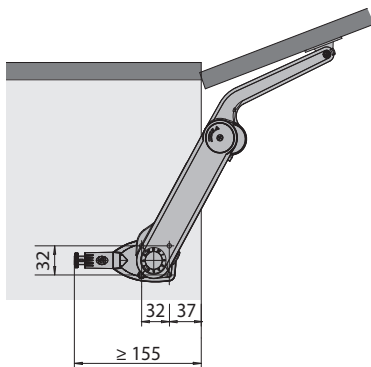

Frontale  
in legno

Telaio in alluminio  
20 mm

vista laterale sinistra (ferramenta destra)

vista anteriore

## Maxi Soft

vista laterale destra (ferramenta destra)