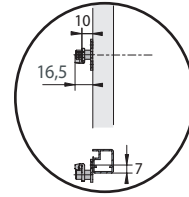

Frontale  
in legno

Telaio in alluminio  
20 mm

vista laterale sinistra (ferramenta destra)

vista anteriore

## Maxi Soft

vista laterale destra (ferramenta destra)