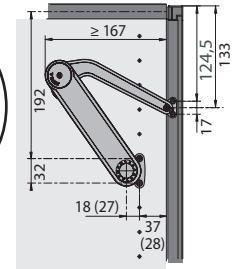

Frontale  
in legno

Telaio in alluminio  
20 mm

vista laterale sinistra (ferramenta destra)

vista anteriore

## Maxi Soft

vista laterale destra (ferramenta destra)