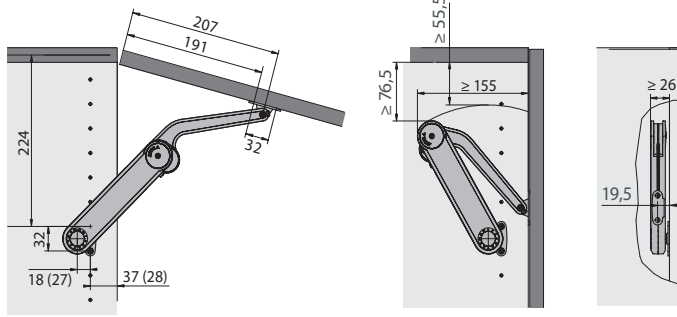

Frontale  
in legno

Telaio in alluminio  
20 mm

vista laterale sinistra (ferramenta destra)

vista anteriore

## Maxi Soft

vista laterale destra (ferramenta destra)