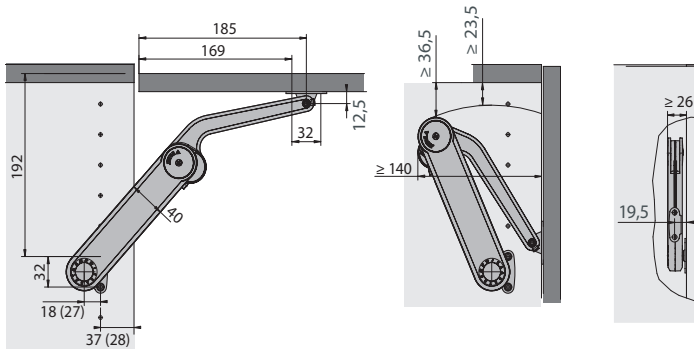

Frontale  
in legno

Telaio in alluminio  
20 mm

vista laterale sinistra (ferramenta destra)

vista anteriore

## Maxi Soft

vista laterale destra (ferramenta destra)