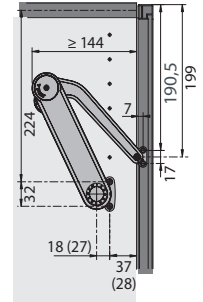

Frontale  
in legno

Telaio in alluminio  
20 mm

vista laterale sinistra (ferramenta destra)

vista anteriore

## Maxi Soft

vista laterale destra (ferramenta destra)