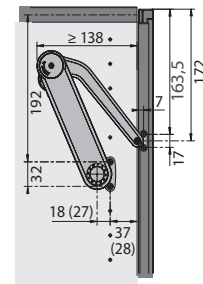

Frontale  
in legno

Telaio in alluminio  
20 mm

vista laterale sinistra (ferramenta destra)

vista anteriore

## Maxi Soft

vista laterale destra (ferramenta destra)