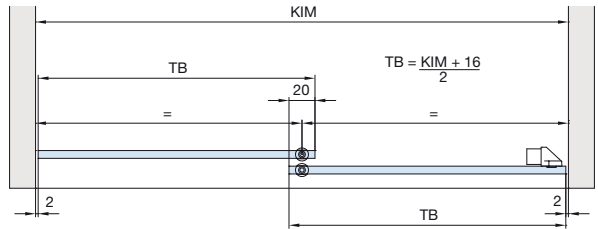

Sistema: Binario di scorrimento incastrato in scanalatura o avvitato, nessuna scanalatura nel fondo, senza frontale, con carrello a clip per montaggio a scomparsa, per 2 ante in cristallo fino a 16 kg. Design Profilo di fissaggio cristallo alluminio 20/12 mm