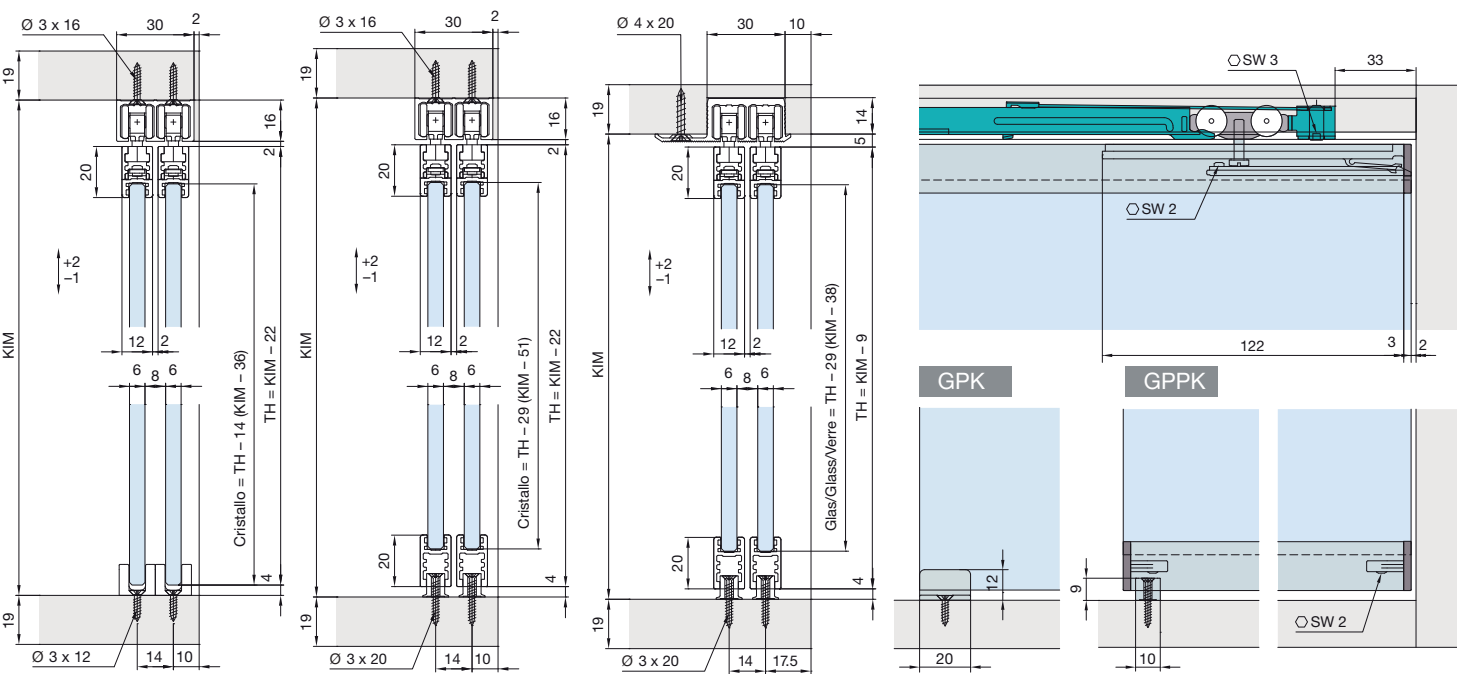

Sistema: Binario di scorrimento incastrato in scanalatura o avvitato, nessuna scanalatura nel fondo, senza frontale, con carrello a clip per montaggio a scomparsa, per 2 ante in cristallo fino a 16 kg. Design Profilo di fissaggio cristallo alluminio 20/12 mm

Esempi di montaggio

GPK

GPPK

Ammortizzazione opzionale