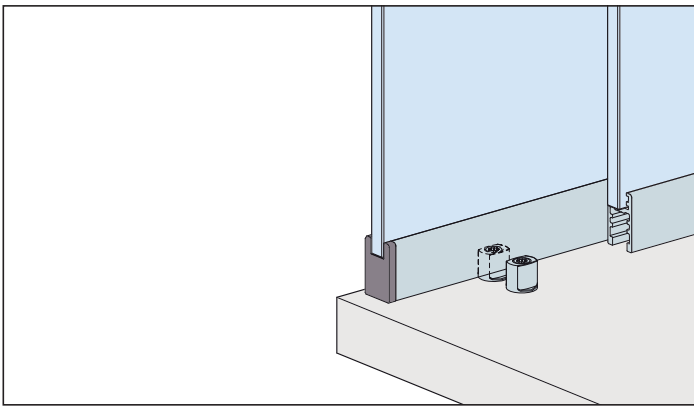

Sistema: Binario di scorrimento incastrato in scanalatura o avvitato, nessuna scanalatura nel fondo, senza frontale, con carrello a clip per montaggio a scomparsa, per 2 ante in cristallo fino a 16 kg. Design Profilo di fissaggio cristallo alluminio 20/12 mm