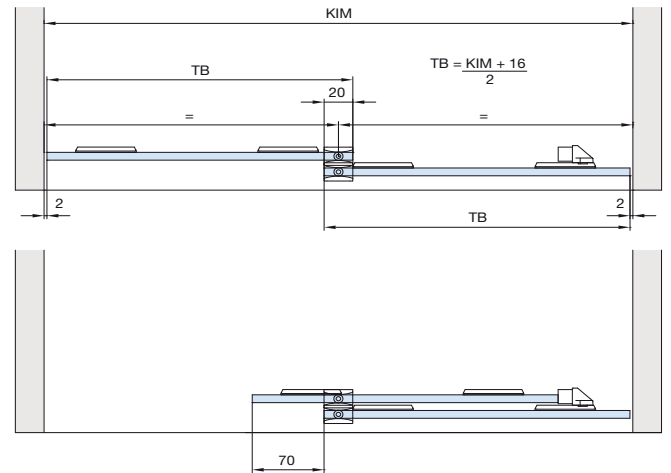

Hawa Clipo 16 GK Inslide (IS)

Sistema: Binario di scorrimento incastrato in scanalatura o avvitato, nessuna scanalatura nel fondo, senza frontale, carrello incollato, per 1 anta in cristallo fino a 16 kg.
Design Inslide

Esempi di montaggio