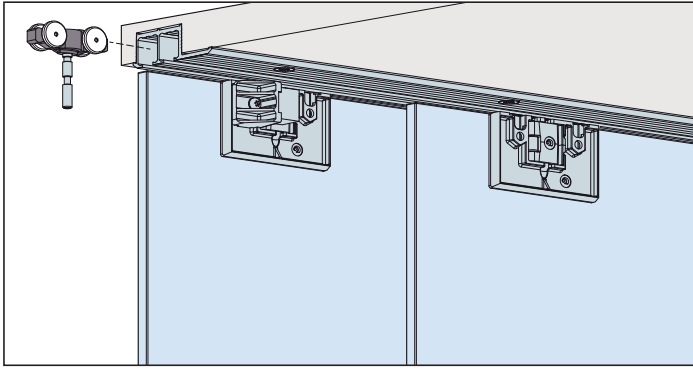

Hawa Clipo 16 GK Inslide (IS)

Sistema: Binario di scorrimento incastrato in scanalatura o avvitato, nessuna scanalatura nel fondo, senza frontale, carrello incollato, per 1 anta in cristallo fino a 16 kg.
Design Inslide

Esempi di montaggio