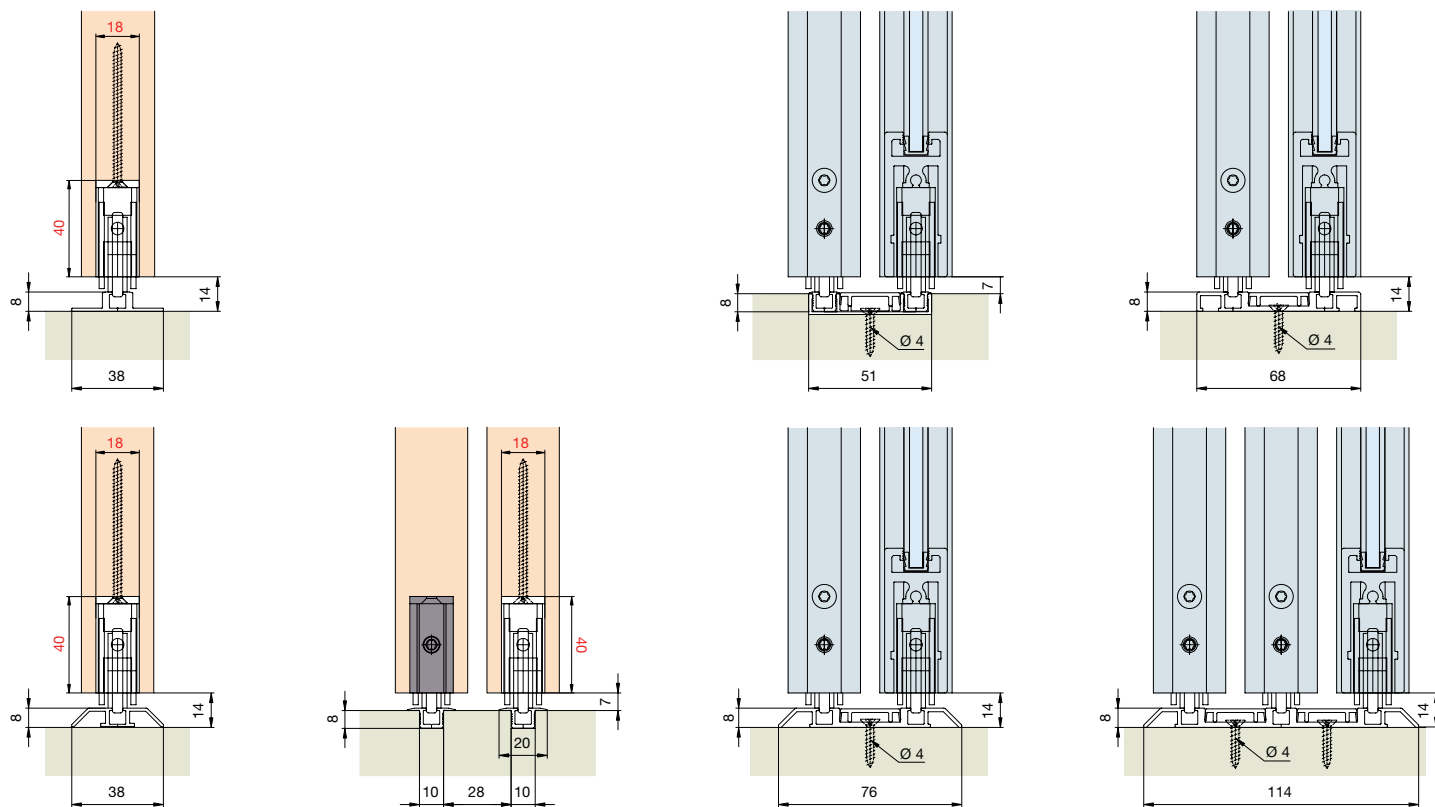

Bodenführung

System: Optionale 4-Punkt-Führung zu obenlaufenden Anwendungen, Hawa Divido H, HM, H-Synchro, GR, GRM und GR-Synchro

Einbaubeispiel

Einbaubeispiele

Türbearbeitung = rote Zahlen