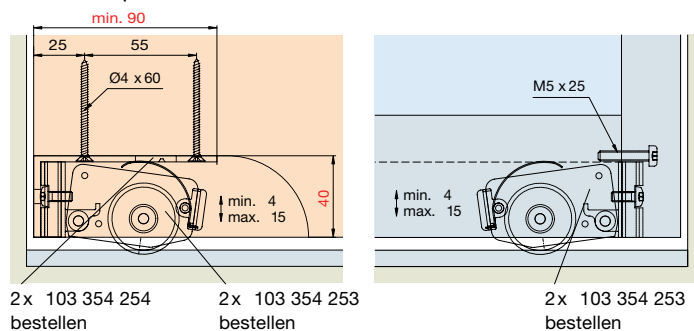

Bodenführung

System: Optionale 4-Punkt-Führung zu obenlaufenden Anwendungen, Hawa Divido H, HM, H-Synchro, GR, GRM und GR-Synchro

Einbaubeispiel

Einbaubeispiele

Türbearbeitung = rote Zahlen