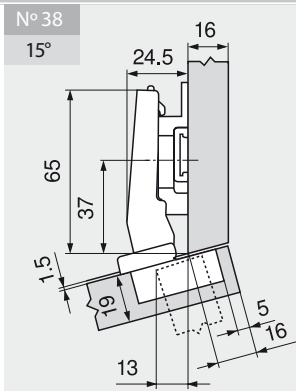

Progettazione

		Art. N°
Cuneo	-5°	103311235
Piastrina di premontaggio	0 mm	103311485

Piastrina di premontaggio	9 mm	Art. N°	103311457
---------------------------	------	---------	-----------

Piastrina di premontaggio	6 mm	Art. N°	103311472
---------------------------	------	---------	-----------

		Art. N°
Cuneo	+5°	103311238
Piastrina di premontaggio	0 mm	103311485

Regolazione

Vedi piastrine di premontaggio

B CLIP top BLUMOTION
T CLIP top

() INSERTA