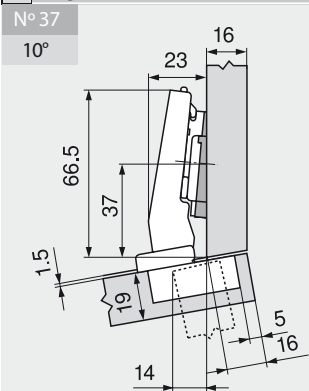

Progettazione

		Art. N°
Cuneo	-5°	103311235
Piastrina di premontaggio	0 mm	103311485

Piastrina di premontaggio	9 mm	Art. N°	103311457
---------------------------	------	---------	-----------

Piastrina di premontaggio	6 mm	Art. N°	103311472
---------------------------	------	---------	-----------

		Art. N°
Cuneo	+5°	103311238
Piastrina di premontaggio	0 mm	103311485

Regolazione

Vedi piastrine di premontaggio

B CLIP top BLUMOTION
T CLIP top

() INSERTA