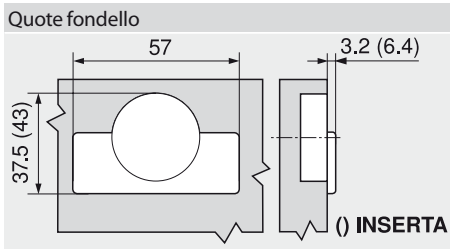

Progettazione

		Art. N°
Cuneo	-5°	103311235
Piastrina di premontaggio	0 mm	103311485

Piastrina di premontaggio	9 mm	Art. N°	103311457
---------------------------	------	---------	-----------

Piastrina di premontaggio	6 mm	Art. N°	103311472
---------------------------	------	---------	-----------

		Art. N°
Cuneo	+5°	103311238
Piastrina di premontaggio	0 mm	103311485

Regolazione

Vedi piastrine di premontaggio

B CLIP top BLUMOTION
T CLIP top

() INSERTA