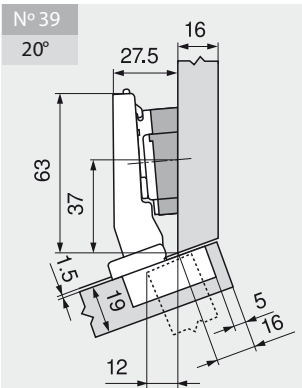

Progettazione

		Art. N°
Cuneo	-5°	103311235
Piastrina di premontaggio	0 mm	103311485

Piastrina di premontaggio	9 mm	Art. N°	103311457
---------------------------	------	---------	-----------

Piastrina di premontaggio	6 mm	Art. N°	103311472
---------------------------	------	---------	-----------

		Art. N°
Cuneo	+5°	103311238
Piastrina di premontaggio	0 mm	103311485

Regolazione

Vedi piastrine di premontaggio

B CLIP top BLUMOTION
T CLIP top

() INSERTA