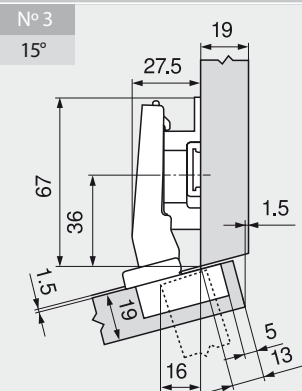

Progettazione

		Art. N°
Cuneo	-5°	103311235
Piastrina di premontaggio	0 mm	103311485

Piastrina di premontaggio	9 mm	Art. N°	103311457
---------------------------	------	---------	-----------

Piastrina di premontaggio	6 mm	Art. N°	103311472
---------------------------	------	---------	-----------

		Art. N°
Cuneo	+5°	103311238
Piastrina di premontaggio	0 mm	103311485

Regolazione

Vedi piastrine di premontaggio

B CLIP top BLUMOTION
T CLIP top

() INSERTA