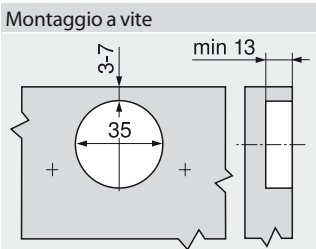

Progettazione

		Art. N°
Cuneo	-5°	103311235
Piastrina di premontaggio	0 mm	103311485

Piastrina di premontaggio	9 mm	Art. N°	103311457
---------------------------	------	---------	-----------

Piastrina di premontaggio	6 mm	Art. N°	103311472
---------------------------	------	---------	-----------

		Art. N°
Cuneo	+5°	103311238
Piastrina di premontaggio	0 mm	103311485

Regolazione

Vedi piastrine di premontaggio

B CLIP top BLUMOTION
T CLIP top

() INSERTA