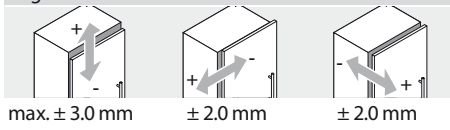

Progettazione

		Art. N°
Cuneo	-5°	103311235
Piastrina di premontaggio	0 mm	103311485

Piastrina di premontaggio	9 mm	Art. N°	103311457
---------------------------	------	---------	-----------

Piastrina di premontaggio	6 mm	Art. N°	103311472
---------------------------	------	---------	-----------

		Art. N°
Cuneo	+5°	103311238
Piastrina di premontaggio	0 mm	103311485

Regolazione

Vedi piastrine di premontaggio

B CLIP top BLUMOTION
T CLIP top

() INSERTA