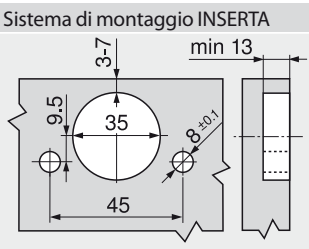

Progettazione

		Art. N°
Cuneo	-5°	103311235
Piastrina di premontaggio	0 mm	103311485

Piastrina di premontaggio	9 mm	Art. N°	103311457
---------------------------	------	---------	-----------

Piastrina di premontaggio	6 mm	Art. N°	103311472
---------------------------	------	---------	-----------

		Art. N°
Cuneo	+5°	103311238
Piastrina di premontaggio	0 mm	103311485

Regolazione

Vedi piastrine di premontaggio

B CLIP top BLUMOTION
T CLIP top

() INSERTA