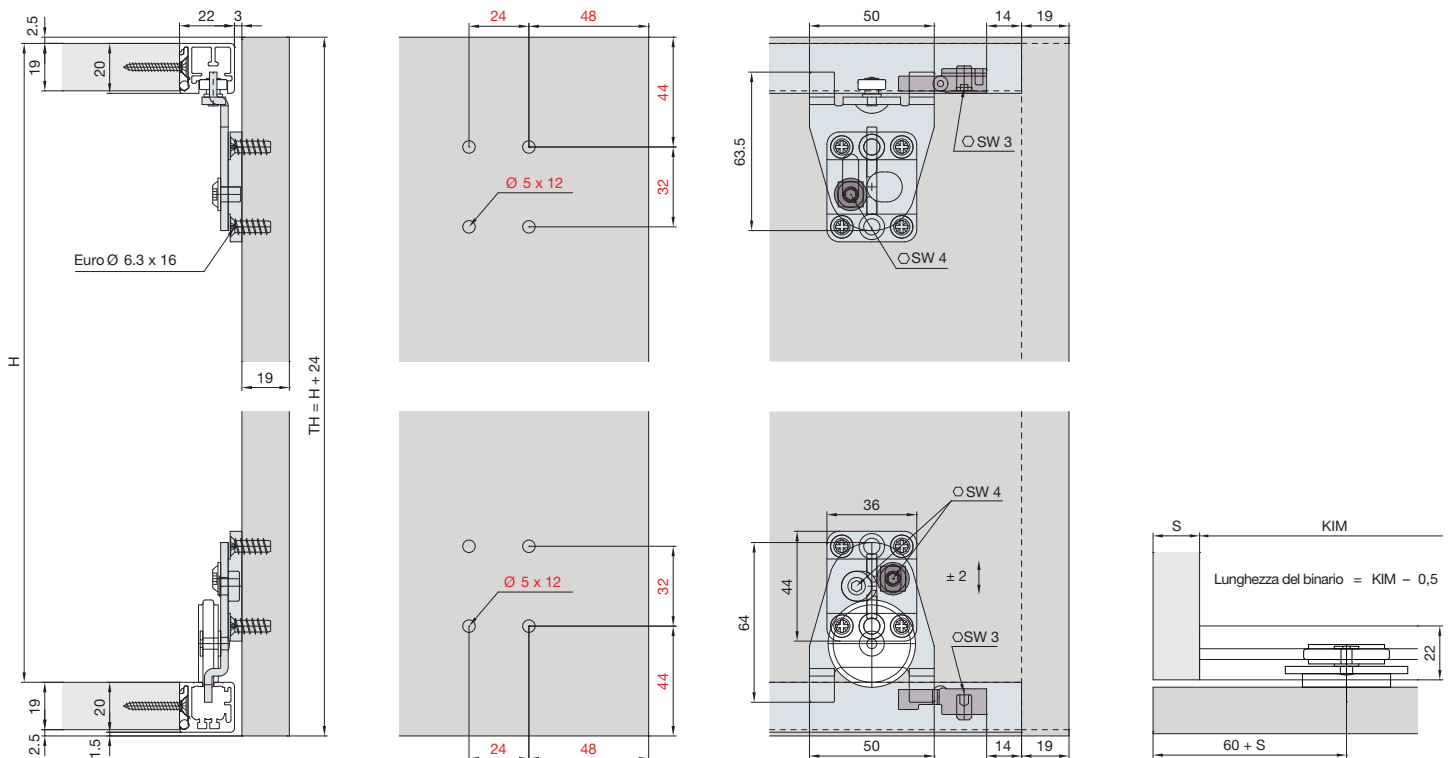

Hawa Regal B 25 H Forslide (FS)

Sistema: Binario a clip 20/22 mm,
per ante in legno fino a 25 kg.
Design Forslide

Esempio di montaggio a scorrimento inferiore

Lavorazione ante = numeri rossi

Ammortizzatore opzionale