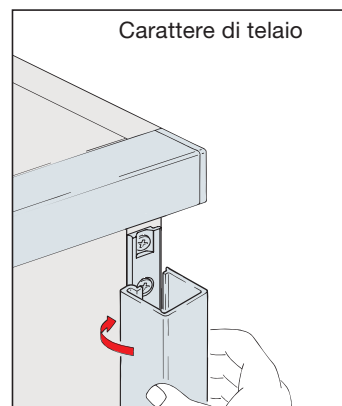

Hawa Regal B 25 H Forslide (FS)

Sistema: Binario a clip 20/22 mm,
per ante in legno fino a 25 kg.
Design Forslide

Esempio di montaggio a scorrimento inferiore

Lavorazione ante = numeri rossi

Ammortizzatore opzionale