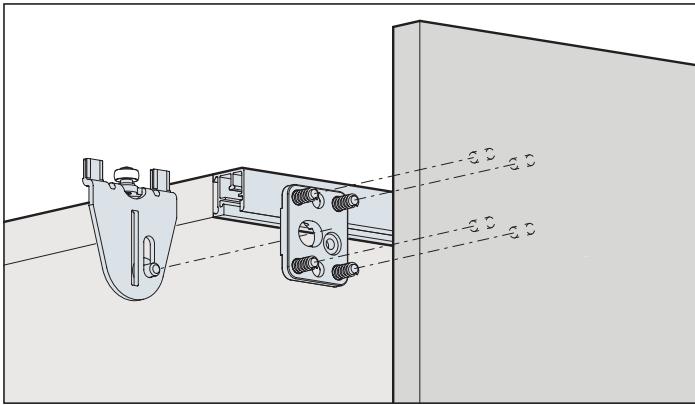

Hawa Regal B 25 H Forslide (FS)

Sistema: Binario a clip 20/22 mm,
per ante in legno fino a 25 kg.
Design Forslide

Esempio di montaggio a scorrimento inferiore

Lavorazione ante = numeri rossi

Ammortizzatore opzionale