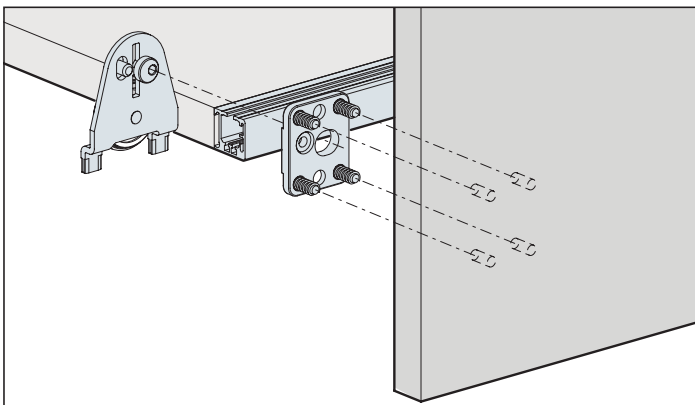

Hawa Regal B 25 H Forslide (FS)

Sistema: Binario a clip 20/22 mm,
per ante in legno fino a 25 kg.
Design Forslide

Esempio di montaggio a scorrimento inferiore

Lavorazione ante = numeri rossi

Ammortizzatore opzionale