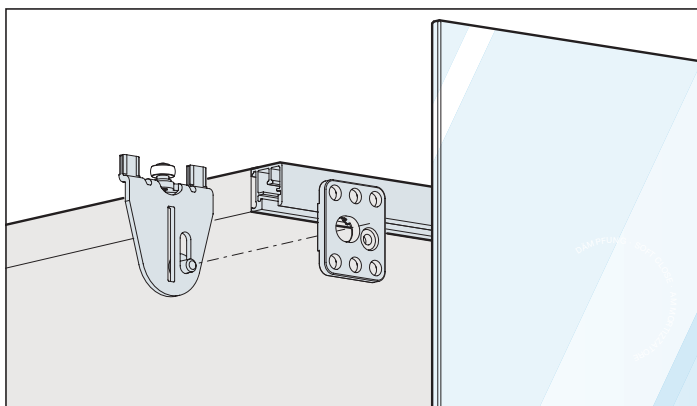

Hawa Regal B 25 SP Forslide (FS)

Sistema: Binario a clip 20/22 mm,
per ante a specchio doppio fino a 25 kg.
Design Forslide

Esempio di montaggio a scorrimento superiore

Incollaggio solo su specchio doppio

Colla consigliata:
• PENLOC TYPGTI / GZH

Ammortizzatore opzionale