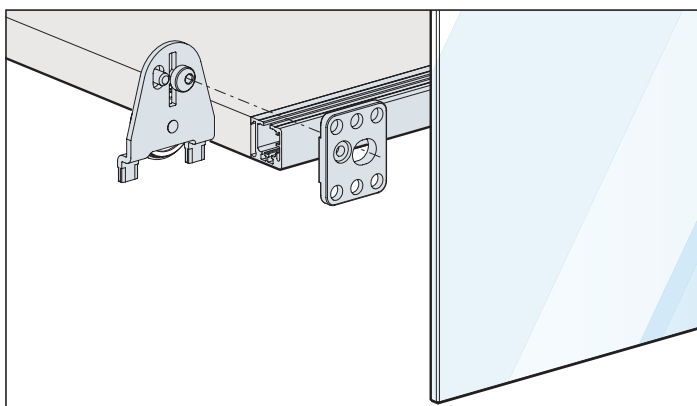

Hawa Regal B 25 SP Forslide (FS)

Sistema: Binario a clip 20/22 mm,
per ante a specchio doppio fino a 25 kg.
Design Forslide

Esempio di montaggio a scorrimento superiore

Incollaggio solo su specchio doppio