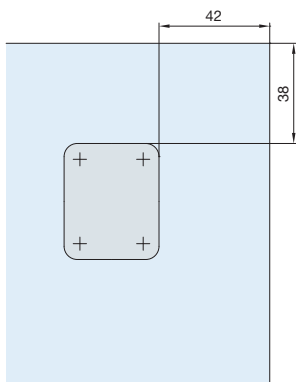

Hawa Regal B 25 SP Forslide (FS)

Sistema: Binario a clip 20/22 mm,
per ante a specchio doppio fino a 25 kg.
Design Forslide

Esempio di montaggio a scorrimento superiore

Incollaggio solo su specchio doppio