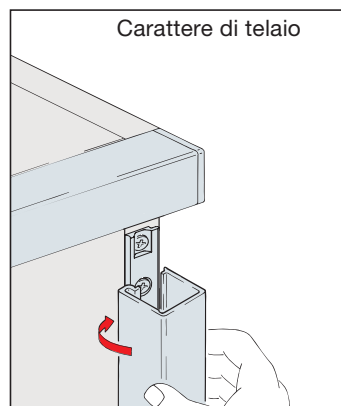

Hawa Regal B 25 SP Forslide (FS)

Sistema: Binario a clip 20/22 mm,
per ante a specchio doppio fino a 25 kg.
Design Forslide

Esempio di montaggio a scorrimento superiore

Incollaggio solo su specchio doppio