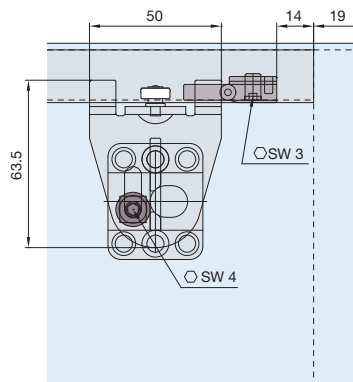

Hawa Regal B 25 SP Forslide (FS)

Sistema: Binario a clip 20/22 mm,
per ante a specchio doppio fino a 25 kg.
Design Forslide

Esempio di montaggio a scorrimento superiore

Incollaggio solo su specchio doppio

Colla consigliata:
• PENLOC TYPGTI / GZH

Ammortizzatore opzionale