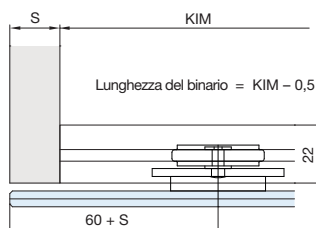

Ammortizzatore opzionale