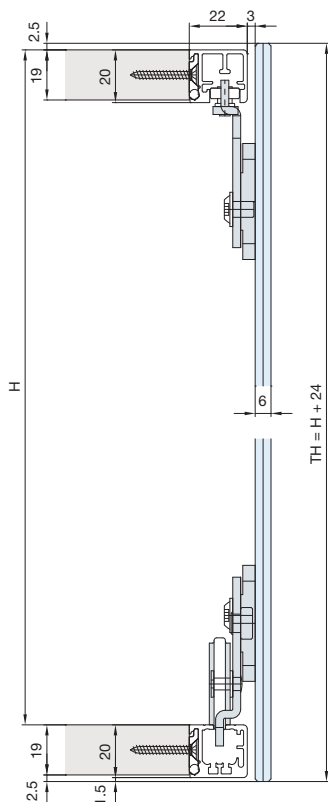

Hawa Regal B 25 SP Forslide (FS)

Sistema: Binario a clip 20/22 mm,
per ante a specchio doppio fino a 25 kg.
Design Forslide

Esempio di montaggio a scorrimento superiore

Incollaggio solo su specchio doppio

Colla consigliata:
• PENLOC TYPGTI / GZH

Ammortizzatore opzionale