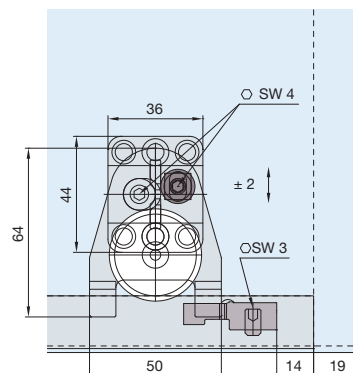

Hawa Regal B 25 SP Forslide (FS)

Sistema: Binario a clip 20/22 mm,
per ante a specchio doppio fino a 25 kg.
Design Forslide

Esempio di montaggio a scorrimento superiore

Incollaggio solo su specchio doppio