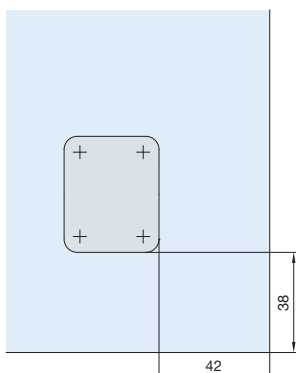

Hawa Regal B 25 SP Forslide (FS)

Sistema: Binario a clip 20/22 mm,
per ante a specchio doppio fino a 25 kg.
Design Forslide

Esempio di montaggio a scorrimento superiore

Incollaggio solo su specchio doppio