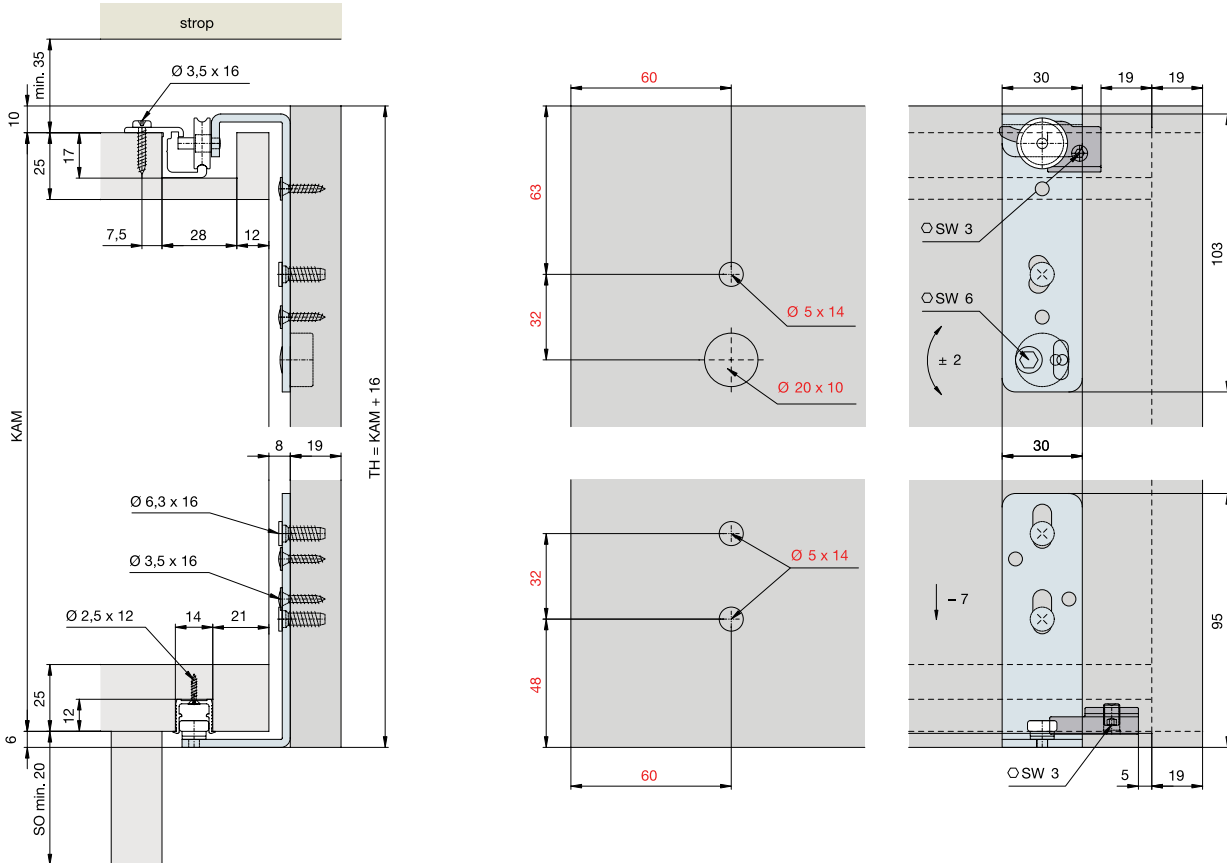

System: pojezdová kolejnice v drážce, pro 1 dřevěné dveře do 25 kg.

příklady zabudování

Opracování dveří = červená čísla