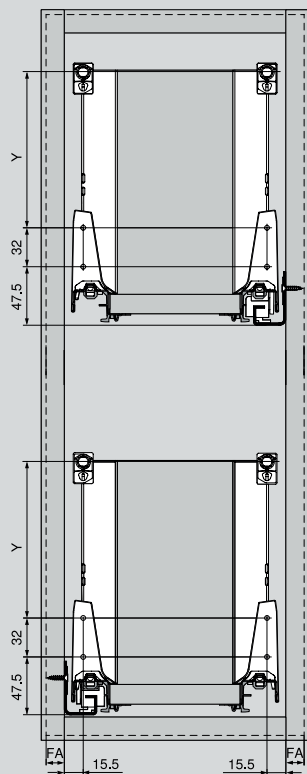

Platzbedarf im Korpus

X =

			
Höhe		TANDEMBOX antaro	TANDEMBOX intivo
M		65.5 mm	65.5 mm
K		97.5 mm	-
B		127 mm	-
C		163 mm	159 mm
D		195 mm	191 mm

Einbaumaße Front

Y =

			
Höhe		TANDEMBOX antaro	TANDEMBOX intivo
M		-	-
K		32 mm	-
B		64 mm	-
C		96 mm	96 mm
Auf K-Zarge		-	-
D		128 mm	96 mm
Mit Doppelreling		64/64 mm	-
Auf K-Zarge		32/96 mm	-

FA = Frontaufschlag