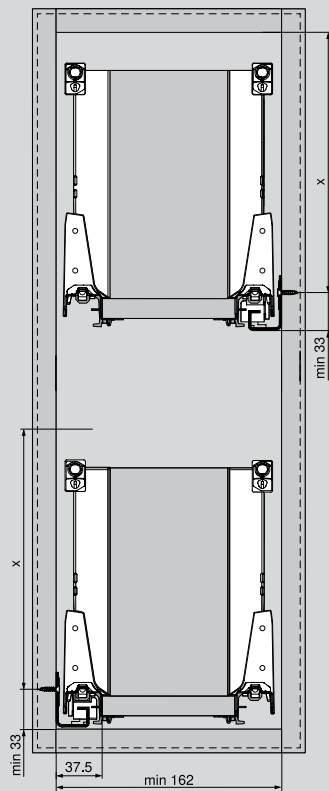

Platzbedarf im Korpus

X =

			
Höhe		TANDEMBOX antaro	TANDEMBOX intivo
M		65.5 mm	65.5 mm
K		97.5 mm	-
B		127 mm	-
C		163 mm	159 mm
D		195 mm	191 mm

Einbaumaße Front

Y =

			
Höhe		TANDEMBOX antaro	TANDEMBOX intivo
M		-	-
K		32 mm	-
B		64 mm	-
C		96 mm	96 mm
Auf K-Zarge		-	-
D		128 mm	96 mm
Mit Doppelreling		64/64 mm	-
Auf K-Zarge		32/96 mm	-

FA = Frontaufschlag