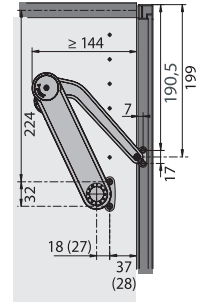

dřevěné dveře

20-mm-
hliníkový rám

pohled zleva (pravé kování)

pohled zpredu

Maxi Soft

pohled zleva (pravé kování)