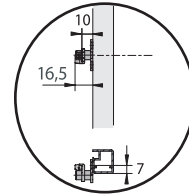

dřevěné dveře

20-mm-
hliníkový rám

pohled zleva (pravé kování)

pohled zpredu

Maxi Soft

pohled zleva (pravé kování)