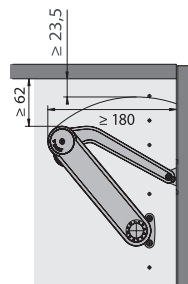

dřevěné dveře

20-mm-
hliníkový rám

pohled zleva (pravé kování)

pohled zpredu

Maxi Soft

pohled zleva (pravé kování)