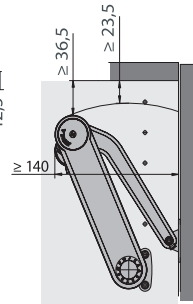

dřevěné dveře

20-mm-
hliníkový rám

pohled zleva (pravé kování)

pohled zpredu

Maxi Soft

pohled zleva (pravé kování)