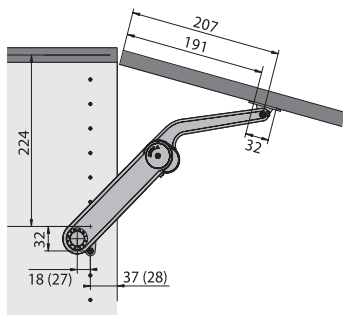

dřevěné dveře

20-mm-
hliníkový rám

pohled zleva (pravé kování)

pohled zpredu

Maxi Soft

pohled zleva (pravé kování)