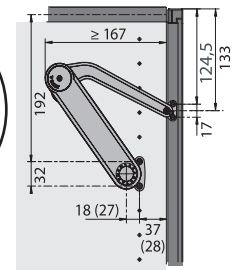

dřevěné dveře

20-mm-
hliníkový rám

pohled zleva (pravé kování)

pohled zpredu

Maxi Soft

pohled zleva (pravé kování)