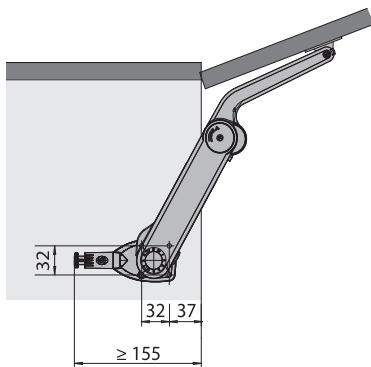

dřevěné dveře

20-mm-
hliníkový rám

pohled zleva (pravé kování)

pohled zpredu

Maxi Soft

pohled zleva (pravé kování)