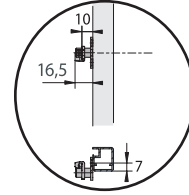

dřevěné dveře

20-mm-
hliníkový rám

pohled zleva (pravé kování)

pohled zpredu

Maxi Soft

pohled zleva (pravé kování)