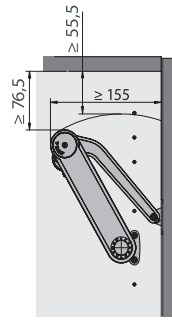

dřevěné dveře

20-mm-
hliníkový rám

pohled zleva (pravé kování)

pohled zpredu

Maxi Soft

pohled zleva (pravé kování)