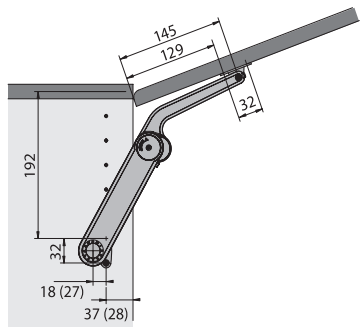

dřevěné dveře

20-mm-
hliníkový rám

pohled zleva (pravé kování)

pohled zpredu

Maxi Soft

pohled zleva (pravé kování)