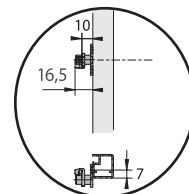

dřevěné dveře

20-mm-
hliníkový rám

pohled zleva (pravé kování)

pohled zpredu

Maxi Soft

pohled zleva (pravé kování)