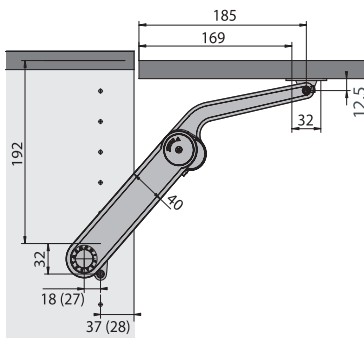

dřevěné dveře

20-mm-
hliníkový rám

pohled zleva (pravé kování)

pohled zpredu

Maxi Soft

pohled zleva (pravé kování)