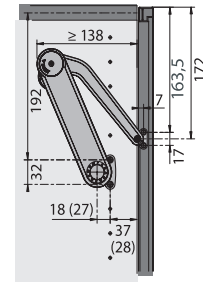

dřevěné dveře

20-mm-
hliníkový rám

pohled zleva (pravé kování)

pohled zpredu

Maxi Soft

pohled zleva (pravé kování)