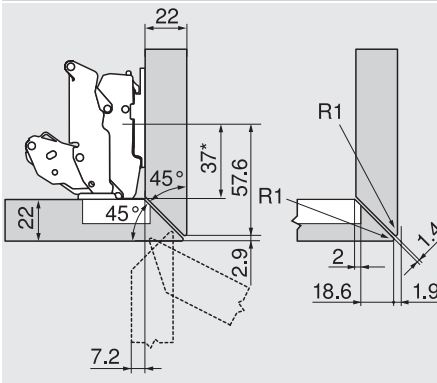

## 155°-spojnica

Planiranje – posebna primjena

Graničnik kutnog reza – kružni

19 mm

22 mm

24 mm

		Br. artikla
Podložak	0 mm	
Spojnica za središnji graničnik		

		Br. artikla
Podložak	0 mm	
Spojnica za središnji graničnik		

		Br. artikla
Podložak	0 mm	
Spojnica za središnji graničnik		

\* Dimenzija kod podložka za montažu s mjerom A = 37 mm

Kosi graničnik – bočna strana, sprijeda

19 mm

22 mm

24 mm

		Br. artikla
Podložak	0 mm	
Spojnica za središnji graničnik		

		Br. artikla
Podložak	0 mm	
Spojnica za središnji graničnik		

		Br. artikla
Podložak	0 mm	
Spojnica za središnji graničnik		

\* Dimenzija kod podložka za montažu s mjerom A = 37 mm