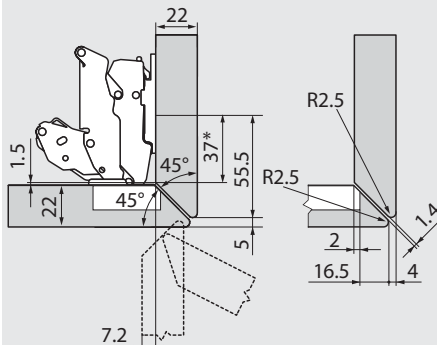

## 155°-spojnica

Planiranje – posebna primjena

Graničnik kutnog reza – kružni

19 mm

22 mm

24 mm

		Br. artikla
Podložak	0 mm	
Spojnica za središnji graničnik		

		Br. artikla
Podložak	0 mm	
Spojnica za središnji graničnik		

		Br. artikla
Podložak	0 mm	
Spojnica za središnji graničnik		

\* Dimenzija kod podložka za montažu s mjerom A = 37 mm

Kosi graničnik – bočna strana, sprijeda

19 mm

22 mm

24 mm

		Br. artikla
Podložak	0 mm	
Spojnica za središnji graničnik		

		Br. artikla
Podložak	0 mm	
Spojnica za središnji graničnik		

		Br. artikla
Podložak	0 mm	
Spojnica za središnji graničnik		

\* Dimenzija kod podložka za montažu s mjerom A = 37 mm