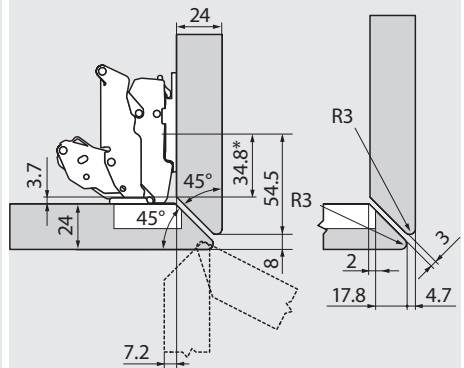

## 155°-spojnica

Planiranje – posebna primjena

Graničnik kutnog reza – kružni

19 mm

22 mm

24 mm

		Br. artikla
Podložak	0 mm	
Spojnica za središnji graničnik		

		Br. artikla
Podložak	0 mm	
Spojnica za središnji graničnik		

		Br. artikla
Podložak	0 mm	
Spojnica za središnji graničnik		

\* Dimenzija kod podložka za montažu s mjerom A = 37 mm

Kosi graničnik – bočna strana, sprijeda

19 mm

22 mm

24 mm

		Br. artikla
Podložak	0 mm	
Spojnica za središnji graničnik		

		Br. artikla
Podložak	0 mm	
Spojnica za središnji graničnik		

		Br. artikla
Podložak	0 mm	
Spojnica za središnji graničnik		

\* Dimenzija kod podložka za montažu s mjerom A = 37 mm