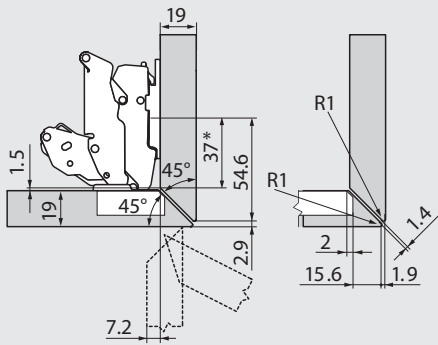

## 155°-spojnica

Planiranje – posebna primjena

Graničnik kutnog reza – kružni

19 mm

22 mm

24 mm

		Br. artikla
Podložak	0 mm	
Spojnica za središnji graničnik		

		Br. artikla
Podložak	0 mm	
Spojnica za središnji graničnik		

		Br. artikla
Podložak	0 mm	
Spojnica za središnji graničnik		

\* Dimenzija kod podložka za montažu s mjerom A = 37 mm

Kosi graničnik – bočna strana, sprijeda

19 mm

22 mm

24 mm

		Br. artikla
Podložak	0 mm	
Spojnica za središnji graničnik		

		Br. artikla
Podložak	0 mm	
Spojnica za središnji graničnik		

		Br. artikla
Podložak	0 mm	
Spojnica za središnji graničnik		

\* Dimenzija kod podložka za montažu s mjerom A = 37 mm