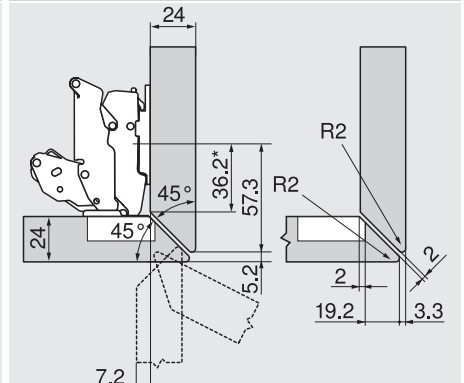

## 155°-spojnica

Planiranje – posebna primjena

Graničnik kutnog reza – kružni

19 mm

22 mm

24 mm

		Br. artikla
Podložak	0 mm	
Spojnica za središnji graničnik		

		Br. artikla
Podložak	0 mm	
Spojnica za središnji graničnik		

		Br. artikla
Podložak	0 mm	
Spojnica za središnji graničnik		

\* Dimenzija kod podložka za montažu s mjerom A = 37 mm

Kosi graničnik – bočna strana, sprijeda

19 mm

22 mm

24 mm

		Br. artikla
Podložak	0 mm	
Spojnica za središnji graničnik		

		Br. artikla
Podložak	0 mm	
Spojnica za središnji graničnik		

		Br. artikla
Podložak	0 mm	
Spojnica za središnji graničnik		

\* Dimenzija kod podložka za montažu s mjerom A = 37 mm