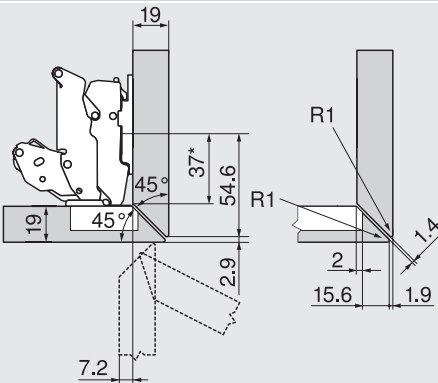

## 155°-spojnica

Planiranje – posebna primjena

Graničnik kutnog reza – kružni

19 mm

22 mm

24 mm

		Br. artikla
Podložak	0 mm	
Spojnica za središnji graničnik		

		Br. artikla
Podložak	0 mm	
Spojnica za središnji graničnik		

		Br. artikla
Podložak	0 mm	
Spojnica za središnji graničnik		

\* Dimenzija kod podložka za montažu s mjerom A = 37 mm

Kosi graničnik – bočna strana, sprijeda

19 mm

22 mm

24 mm

		Br. artikla
Podložak	0 mm	
Spojnica za središnji graničnik		

		Br. artikla
Podložak	0 mm	
Spojnica za središnji graničnik		

		Br. artikla
Podložak	0 mm	
Spojnica za središnji graničnik		

\* Dimenzija kod podložka za montažu s mjerom A = 37 mm