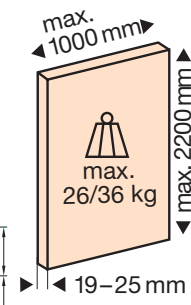

System: Laufschiene eingenetet, keine Nut im Boden, ohne Blende, mit Clip-Laufwerk, für 2 - 3 Holztüren bis 26/36 kg. Design Inslide

Einbaubeispiele

Türbearbeitung = rote Zahlen

* Option
Variante
Ø 6.3 x 16 mm