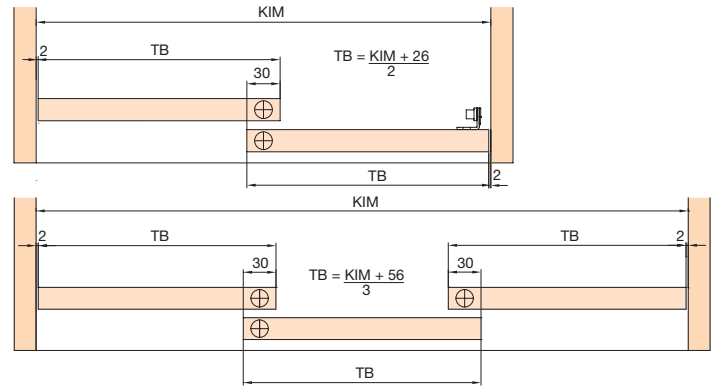

System: Laufschiene eingenetet, keine Nut im Boden, ohne Blende, mit Clip-Laufwerk, für 2 - 3 Holztüren bis 26/36 kg. Design Inslide

Einbaubeispiele

Türbearbeitung = rote Zahlen

* Option
Variante
Ø 6.3 x 16 mm