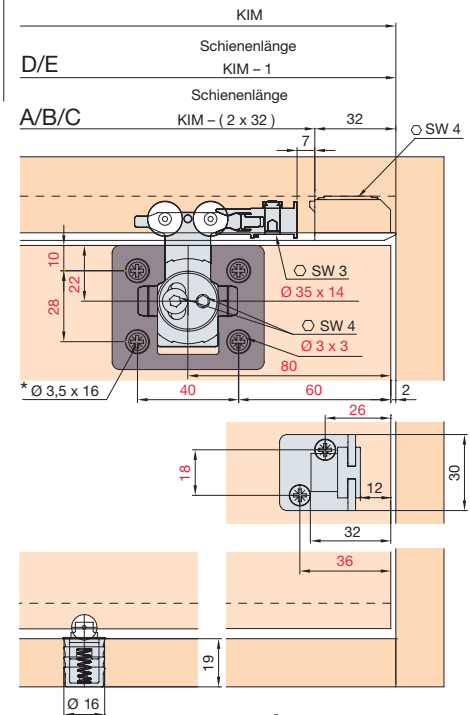

System: Laufschiene eingenetet, keine Nut im Boden, ohne Blende, mit Clip-Laufwerk, für 2 - 3 Holztüren bis 26/36 kg. Design Inslide

Einbaubeispiele

Türbearbeitung = rote Zahlen

* Option
Variante
Ø 6.3 x 16 mm