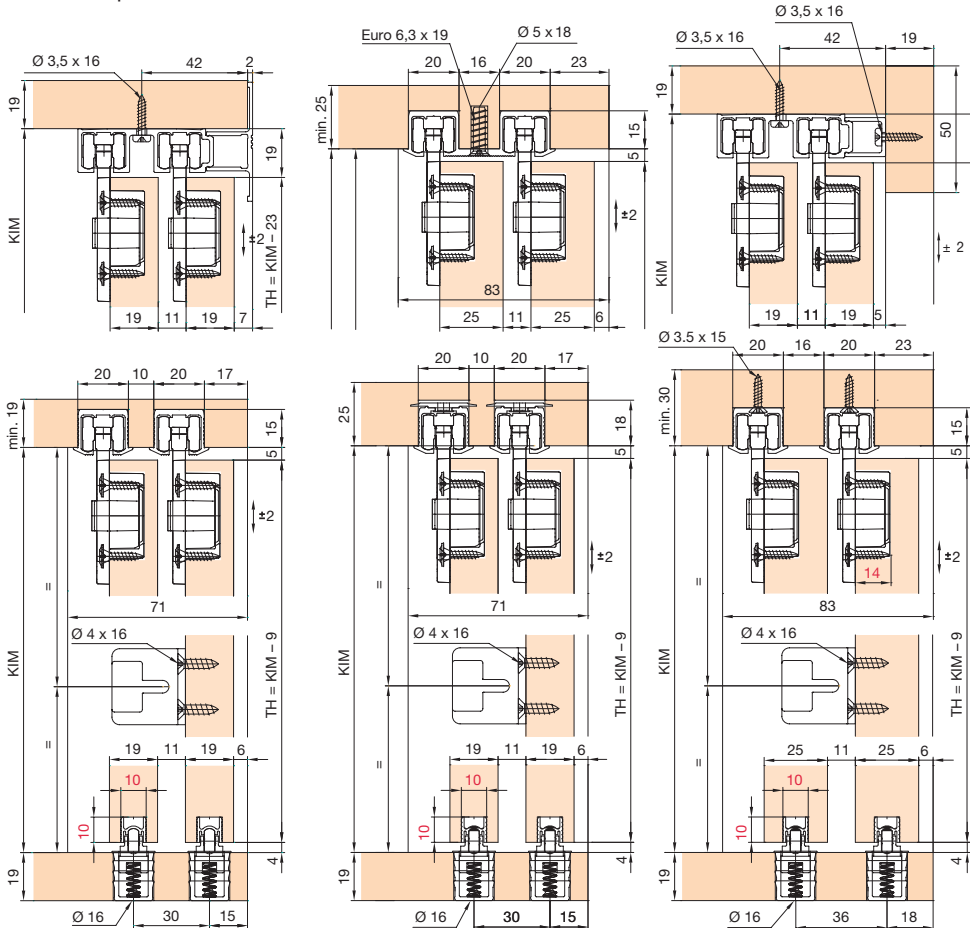

System: Laufschiene eingenetet, keine Nut im Boden, ohne Blende, mit Clip-Laufwerk, für 2 - 3 Holztüren bis 26/36 kg. Design Inslide

Einbaubeispiele

Türbearbeitung = rote Zahlen

* Option
Variante
Ø 6.3 x 16 mm