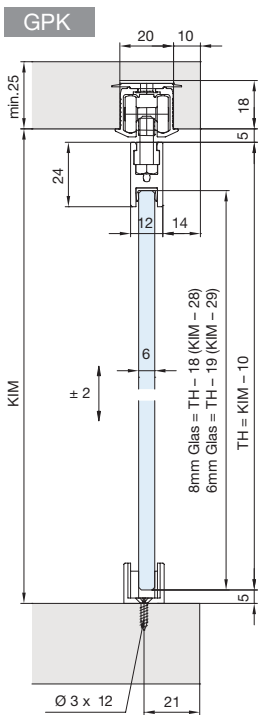

Einbaubeispiele