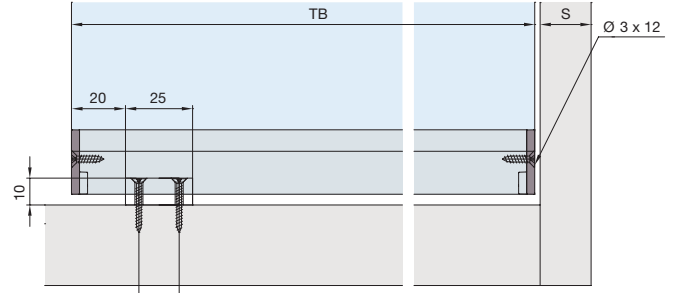

Einbaubeispiele