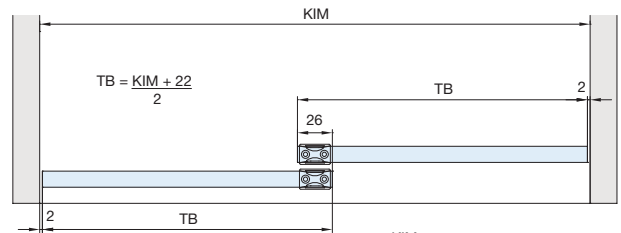

System: Laufschiene eingenietet oder aufgeschraubt, keine Nut im Boden, ohne Blende, mit Laufwerk für verdeckte Montage, für 1 - Glastüren bis 26 kg. Design Alu-Glasfixierungsprofil 24/12 mm – Inslide