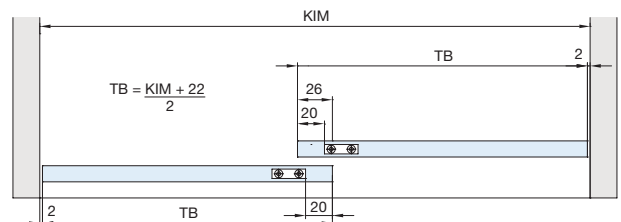

System: Laufschiene eingenietet oder aufgeschraubt, keine Nut im Boden, ohne Blende, mit Laufwerk für verdeckte Montage, für 1 - Glastüren bis 26 kg. Design Alu-Glasfixierungsprofil 24/12 mm – Inslide