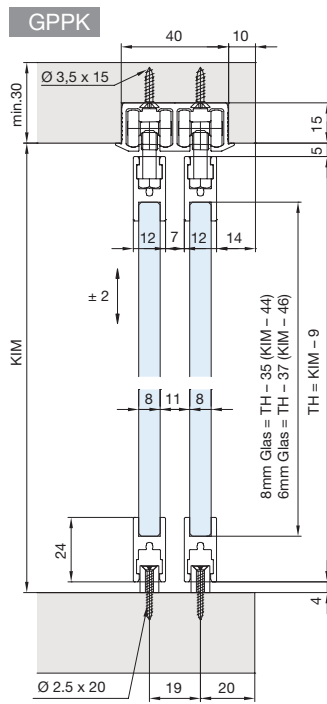

Einbaubeispiele