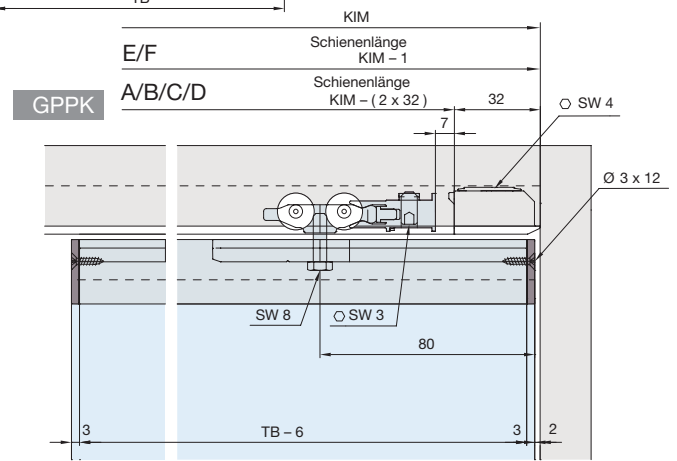

System: Laufschiene eingenietet oder aufgeschraubt, keine Nut im Boden, ohne Blende, mit Laufwerk für verdeckte Montage, für 1 - Glastüren bis 26 kg. Design Alu-Glasfixierungsprofil 24/12 mm – Inslide

Einbaubeispiele

Dämpfung optional