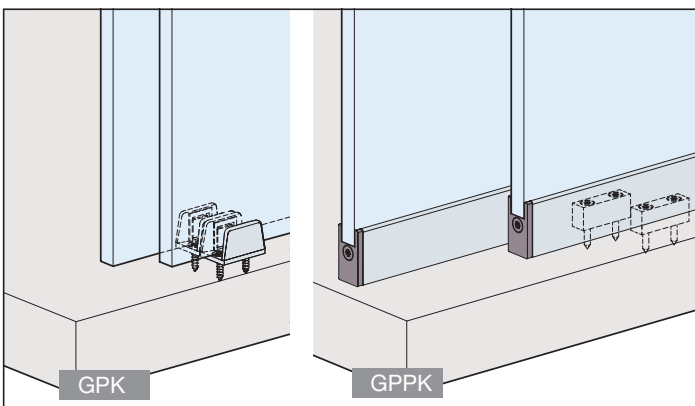

System: Laufschiene eingenietet oder aufgeschraubt, keine Nut im Boden, ohne Blende, mit Laufwerk für verdeckte Montage, für 1 - Glastüren bis 26 kg. Design Alu-Glasfixierungsprofil 24/12 mm – Inslide

Einbaubeispiele

Dämpfung optional