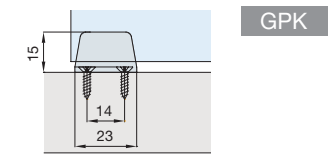

Einbaubeispiele