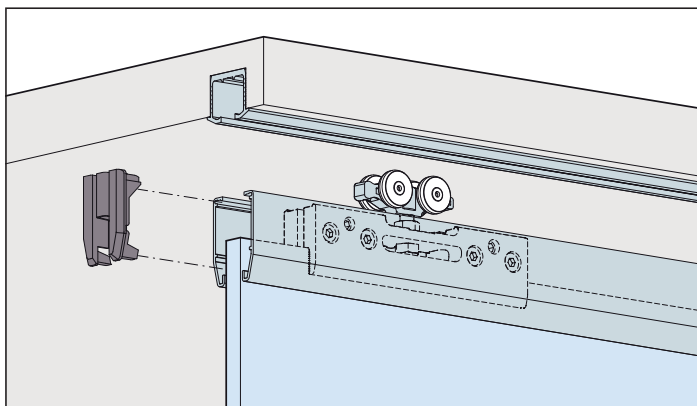

Hawa Clipo 36 G Inside (IS)

Sistem: Binario di scorrimento incastrato in scanalatura o avvitato, pattino di serraggio per cristallo con carrello e frontale, per 1 o 2 ante in cristallo fino a 36 kg. Frontale design in alluminio per pattino di serraggio.

Esempi di montaggio