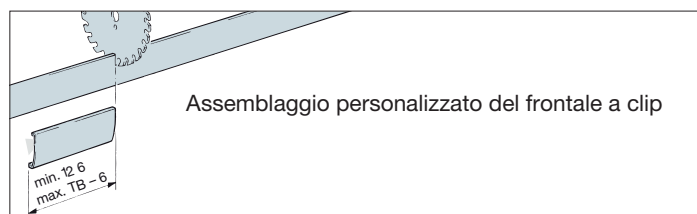

Hawa Clipo 36 G Inside (IS)

Sistem: Binario di scorrimento incastrato in scanalatura o avvitato, pattino di serraggio per cristallo con carrello e frontale, per 1 o 2 ante in cristallo fino a 36 kg. Frontale design in alluminio per pattino di serraggio.