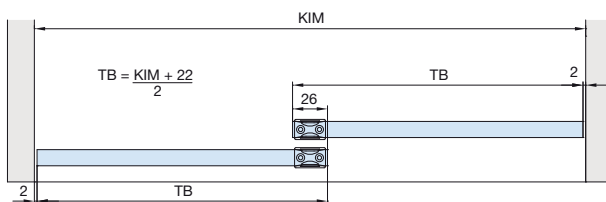

Hawa Clipo 36 G Inside (IS)

Sistem: Binario di scorrimento incastrato in scanalatura o avvitato, pattino di serraggio per cristallo con carrello e frontale, per 1 o 2 ante in cristallo fino a 36 kg. Frontale design in alluminio per pattino di serraggio.