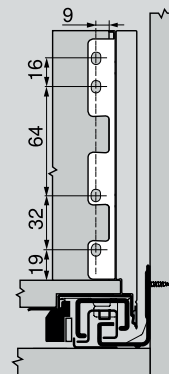

Visina M

Visina K

Visina C

Dimenzije za krojenje iverice debljine 16 mm

KB = širina korpusa  
 LW = svijetla širina korpusa  
 NL = nazivna duljina

\* Visine stražnje stranice

Visina	LEGRABOX pure
M	63 mm
K	101 mm
C	148 mm