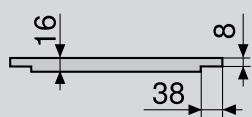

Visina M

Visina K

Visina C

Dimenzije za krojenje iverice debljine 16 mm

KB = širina korpusa  
 LW = svijetla širina korpusa  
 NL = nazivna duljina

\* Visine stražnje stranice

Visina	LEGRABOX pure
M	63 mm
K	101 mm
C	148 mm