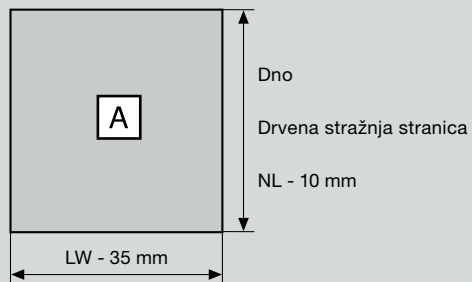

Visina M

Visina K

Visina C

Dimenzije za krojenje iverice debljine 16 mm

KB = širina korpusa  
 LW = svijetla širina korpusa  
 NL = nazivna duljina

\* Visine stražnje stranice

Visina	LEGRABOX pure
M	63 mm
K	101 mm
C	148 mm