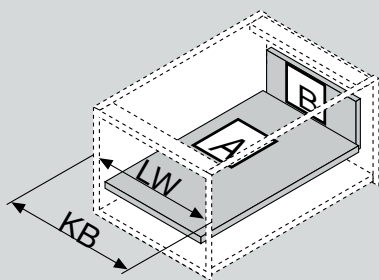

Visina M

Visina K

Visina C

Dimenzije za krojenje iverice debljine 16 mm

KB = širina korpusa  
 LW = svijetla širina korpusa  
 NL = nazivna duljina

\* Visine stražnje stranice

Visina	LEGRABOX pure
M	63 mm
K	101 mm
C	148 mm