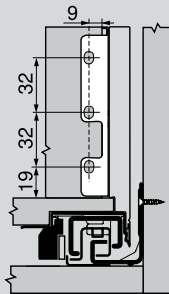

Visina M

Visina K

Visina C

Dimenzije za krojenje iverice debljine 16 mm

KB = širina korpusa  
 LW = svijetla širina korpusa  
 NL = nazivna duljina

\* Visine stražnje stranice

Visina	LEGRABOX pure
M	63 mm
K	101 mm
C	148 mm