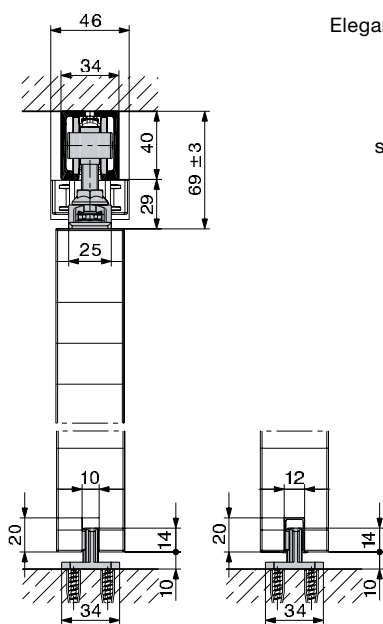

HAWA-Symmetric 80/Z

Na jedno uchopenie pohnúť dvoma drevenými dverami: s HAWA-Symmetric 80/Z je to hračka. Pretože tento rafinovaný doplnok ku klasickému posuvnému kovaniu HAWA-Junior 80/Z spája dvojce posuvné dvere cez obvodový ozubený remeň a napínacie kladky a umožňuje tým symetrické otváranie a zatváranie. Suverénna technológia chodu HAWA pritom zaisťuje najvyšší stupeň tichosti chodu a trvácna konštrukcia s ozubeným remeňom posilneným skleneným vláknom dlhú životnosť bez akejkoľvek údržby.

V montáži Vás privíta zhora patentovaný dvojcestný záves kovania HAWA-Junior 80/Z, ktorý zavesenie a vyvesenie dverí robí mimoriadne komfortným. A zospodu tak isto nič neskríži Vaše plány: HAWA-Symmetric funguje po celej šírke bez viditeľného podlahového vedenia.

- umožňuje symetrické otváranie a zatváranie dvoch posuvných dverí
- robustná, bezúdržbová konštrukcia s ozubeným remeňom zosilneným skleneným vláknom
- zavesenie dverí a upevnenie ozubeného remeňa sa robí z jednej strany

Elegantný pohyb dvoch krídel dverí: HAWA-Symmetric 80/Z

súprava pre HAWA-Symmetric 80/Z (dvojdvierová)

Technické údaje

Max. hmotnosť dverí	80 kg
Šírka dverí	500 – 1200 mm
Nastavenie výšky	± 3 mm