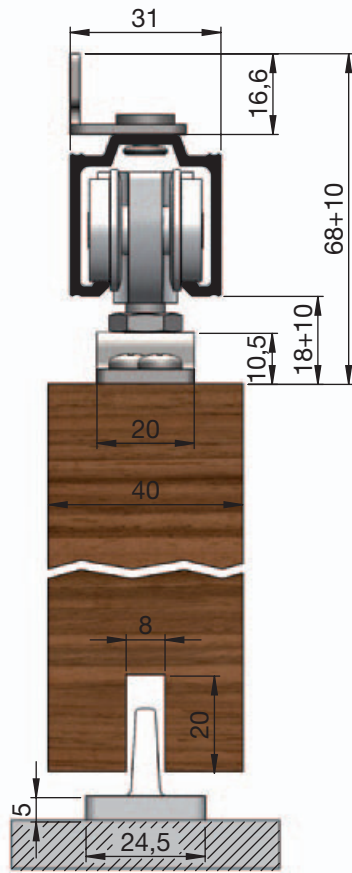

# Helm 73

s upevňovacím uholníkom pre pripevnenie na stenu

s nosným profilom pre min. výšku zabudovania, oceľ

s upevňovacou platničkou na strop

s nosným profilom pre min. výšku zabudovania, hliník