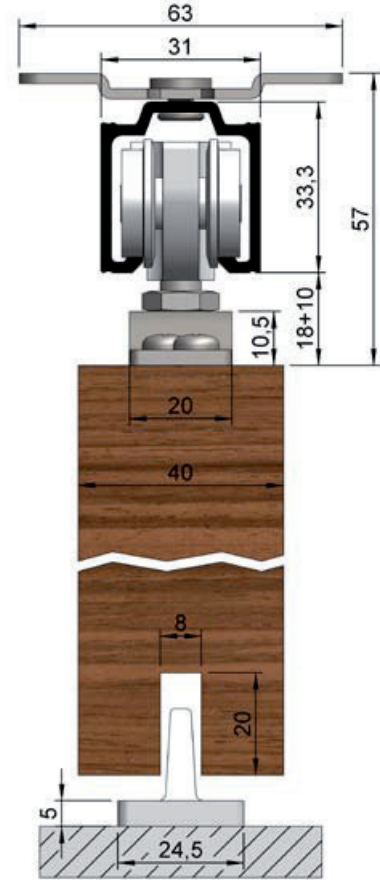

# Helm 73

s upevňovacím uholníkom pre pripevnenie na stenu

s nosným profilom pre min. výšku zabudovania, oceľ

s upevňovacou platničkou na strop

s nosným profilom pre min. výšku zabudovania, hliník