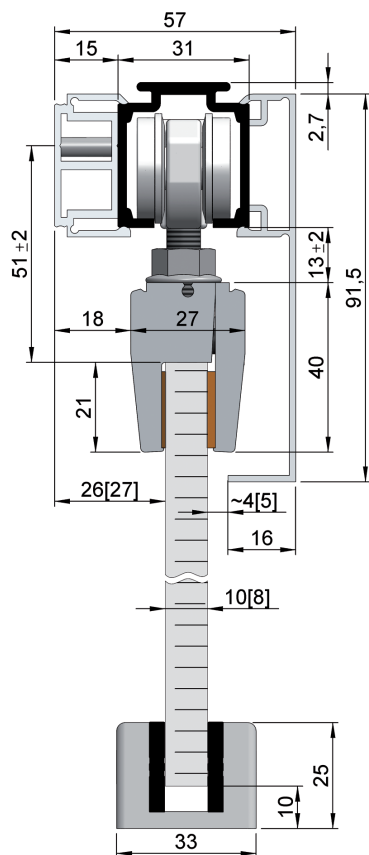

s krycím profilom  
kryt sa môže montovať s oboch strán (montáž na strop)

s montážnou lištou a krycím profilom  
(môže sa kombinovať s dištančným profilom[červená])

s dištančným a krycím profilom

s bočným profilom