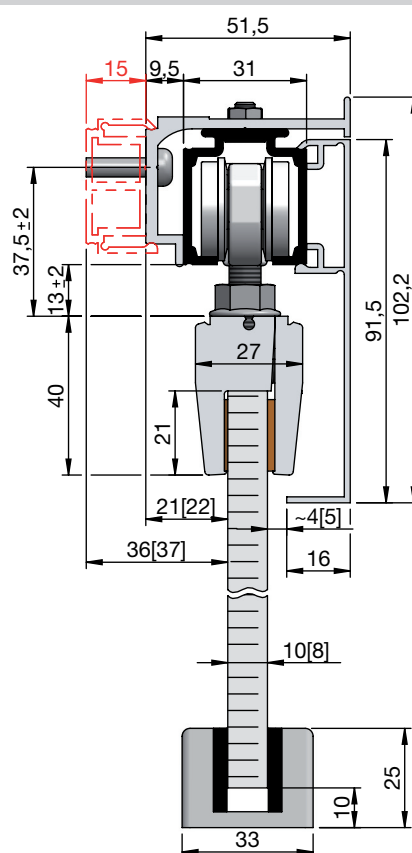

s krycím profilom  
kryt sa môže montovať s oboch strán (montáž na strop)

s montážnou lištou a krycím profilom  
(môže sa kombinovať s dištančným profilom[červená])

s dištančným a krycím profilom

s bočným profilom