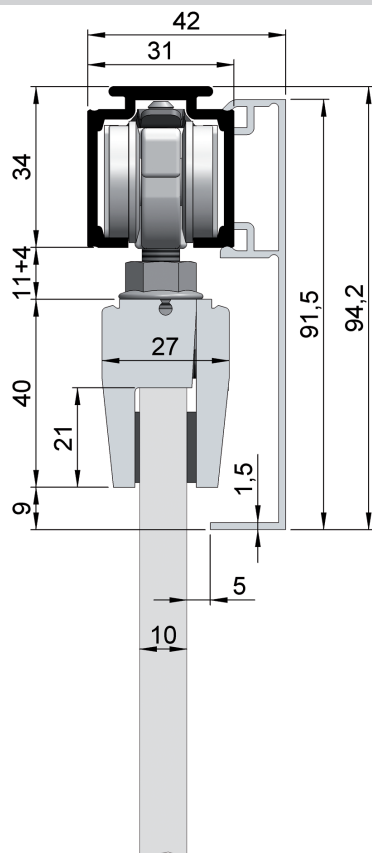

s krycím profilom  
kryt sa môže montovať s oboch strán (montáž na strop)

s montážnou lištou a krycím profilom  
(môže sa kombinovať s dištančným profilom[červená])

s dištančným a krycím profilom

s bočným profilom