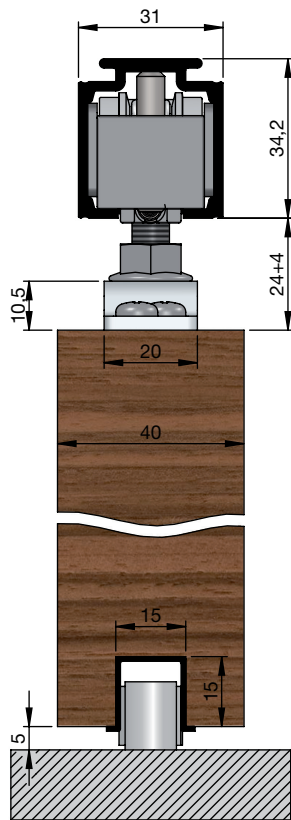

s tlmením, dolná vodiaca lišta a vedenie bez vôle

s oceľovým nosným profilom pre min. výšku zabudovania

s ALU nosným profilom pre min. výšku zabudovania

s montážnym profilom upevnenie na stenu