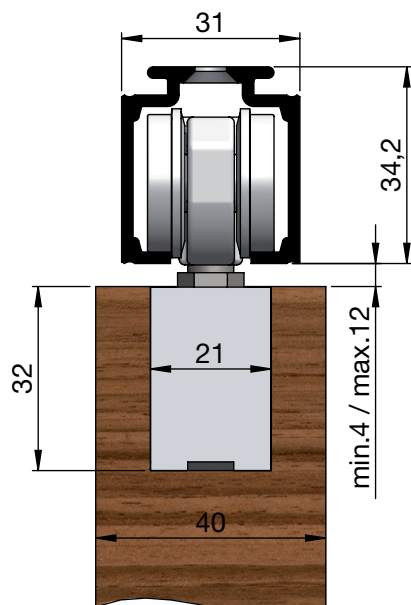

s tlmením, dolná vodiaca lišta a vedenie bez vôle

s oceľovým nosným profilom pre min. výšku zabudovania

s ALU nosným profilom pre min. výšku zabudovania

s montážnym profilom upevnenie na stenu