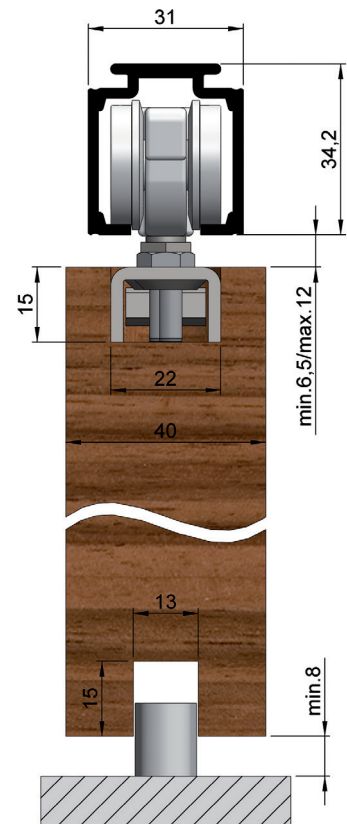

s tlmením, dolná vodiaca lišta a vedenie bez vôle

s oceľovým nosným profilom pre min. výšku zabudovania

s ALU nosným profilom pre min. výšku zabudovania

s montážnym profilom upevnenie na stenu