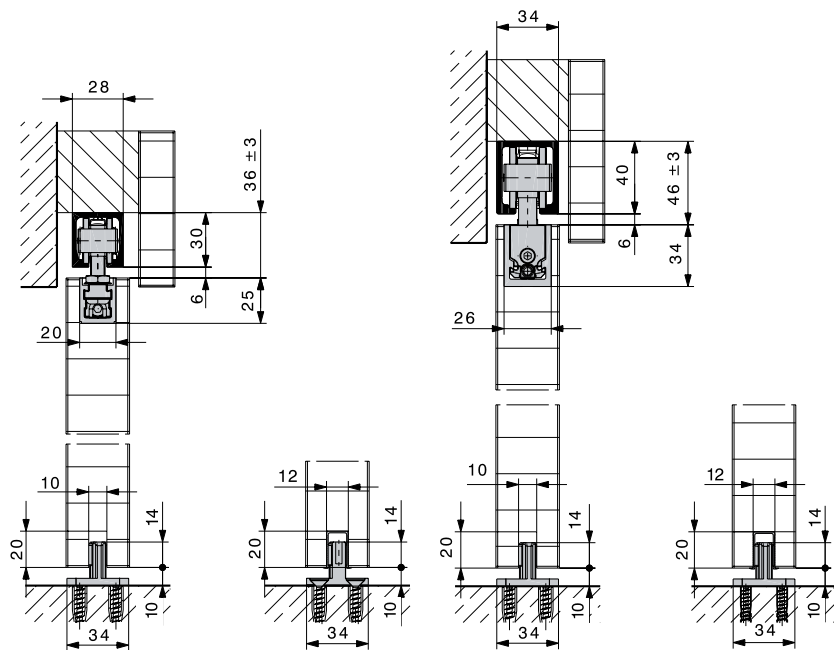

HAWA-Junior 40-80/B

HAWA-Junior: majster pre ľahké, elegantné posúvanie drevených dverí.

Hlavnou výhodou je hlavne nepatrná montážna výška - medzera medzi krídlom a pojazdovou koľajnicou meria len 6 mm.

- Miliónkrát osvedčená, hodnotná posuvná technika s veľmi tichým chodom
- Na to, aby sa dosiahla minimálna montážna výška je nosný profil so závesom zabudovaný vo dverách
- Komfortné ovládanie vďaka nastaviteľnému dorazovému tmiču, ktorý sa dá pohodlne nastaviť podľa hmotnosti dverí
- Podlahové vedenie bez vôle zabraňuje prievanu a hluku pri pohybe dverí

praktické pripojenie k pojazdovej koľajnici bez štrbiny

Technické údaje:

HAWA-Junior 40-80/B

Max. hmotnosť dverí 40 – 80 kg

Nastaviteľná výška ± 3 mm

HAWA-Junior 40/B

HAWA-Junior 80/B