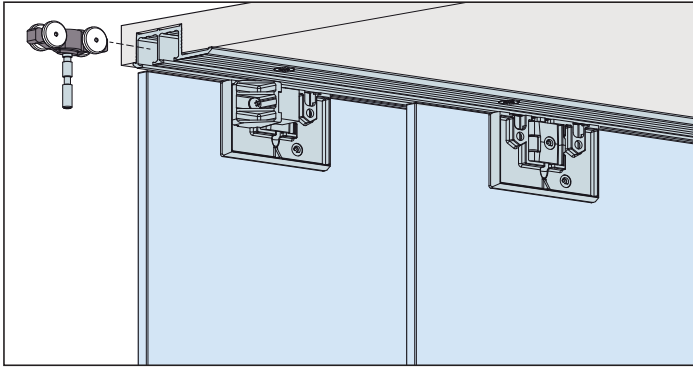

Hawa Clipo 16 GK Inslide (IS)

Sustav: vodilica u utoru ili pričvršćena vijcima, bez utora u podu, bez maske, kotačići zalijepljeni, za 1 staklena vrata do 16 kg. Dizajn Inslide

Primjeri ugradnje