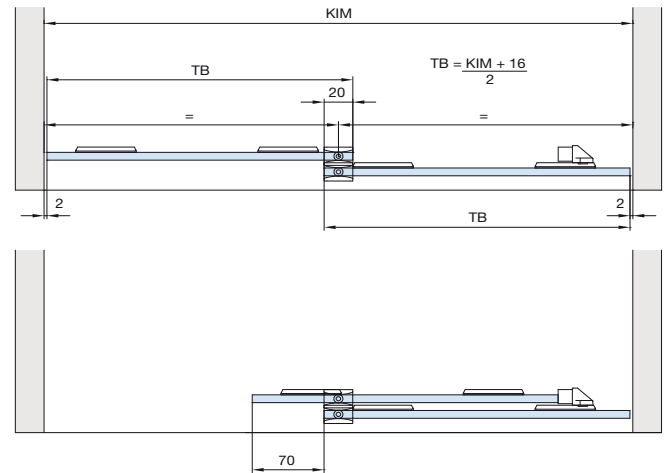

Hawa Clipo 16 GK Inslide (IS)

Sustav: vodilica u utoru ili pričvršćena vijcima, bez utora u podu, bez maske, kotačići zalijepljeni, za 1 staklena vrata do 16 kg. Dizajn Inslide

Primjeri ugradnje