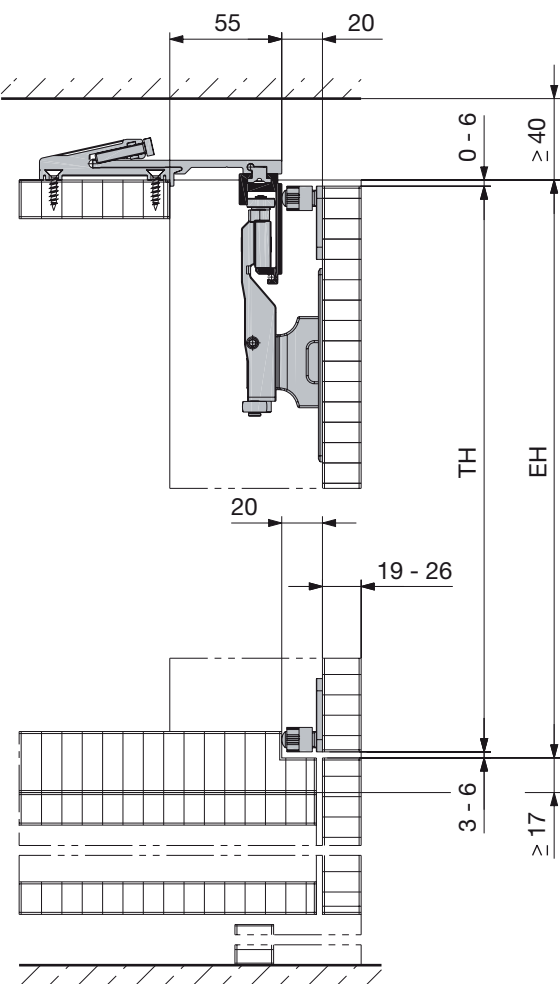

Vrata od radne ploče do gornjeg ruba ormara

Lijevo

Desno

Centriranje vrata u ravni s površinom s magnetnim centrirnim dijelovima

Konstruktivna varijanta od radne ploče do stropa