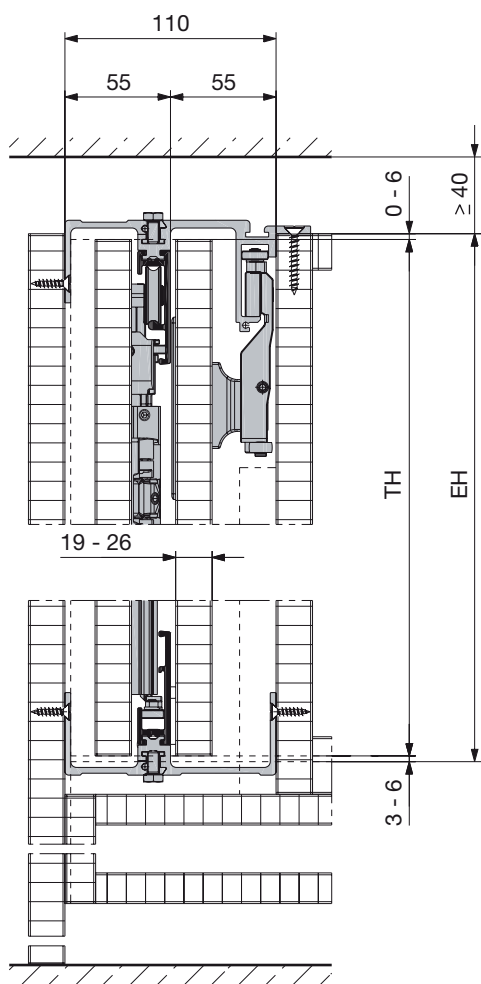

Vrata od radne ploče do gornjeg ruba ormara

Lijevo

Desno

Centriranje vrata u ravni s površinom s magnetnim centrirnim dijelovima

Konstruktivna varijanta od radne ploče do stropa