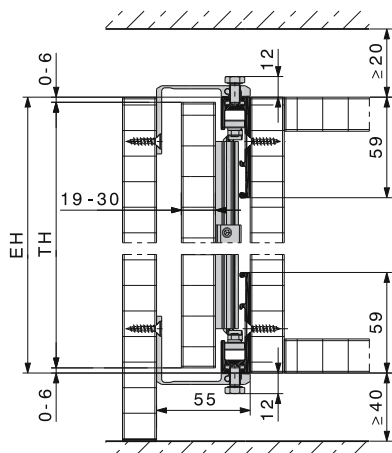

Porta appoggiata su fondo e cielo

Sistema: HAWA-Concepta 25/30
Collegamento: Connector 55 mm

Sistema: HAWA-Concepta 25/30
Collegamento: Connector 110 mm

Sistema: HAWA-Concepta 40/50
Collegamento: Connector 55 mm

Sistema: HAWA-Concepta 40/50
Collegamento: Connector 110 mm

Connector 55 mm
Spessore porta max.: 30 mm

Connector 110 mm
Spessore porta max.: 28 mm