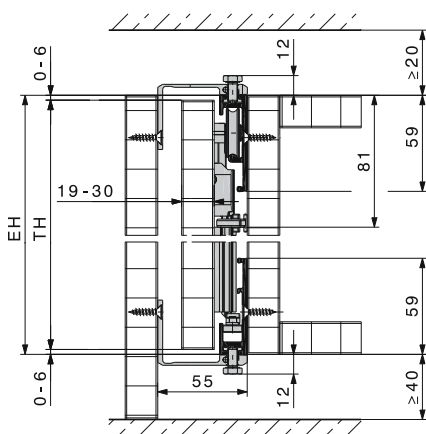

Porta appoggiata su fondo e cielo

Sistema: HAWA-Concepta 25/30
Collegamento: Connector 55 mm

Sistema: HAWA-Concepta 25/30
Collegamento: Connector 110 mm

Sistema: HAWA-Concepta 40/50
Collegamento: Connector 55 mm

Sistema: HAWA-Concepta 40/50
Collegamento: Connector 110 mm

Connector 55 mm
Spessore porta max.: 30 mm

Connector 110 mm
Spessore porta max.: 28 mm