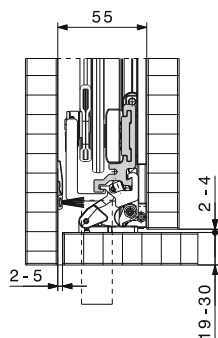

Porta appoggiata su fondo e cielo

Sistema: HAWA-Concepta 25/30
Collegamento: Connector 55 mm

Sistema: HAWA-Concepta 25/30
Collegamento: Connector 110 mm

Sistema: HAWA-Concepta 40/50
Collegamento: Connector 55 mm

Sistema: HAWA-Concepta 40/50
Collegamento: Connector 110 mm

Connector 55 mm
Spessore porta max.: 30 mm

Connector 110 mm
Spessore porta max.: 28 mm