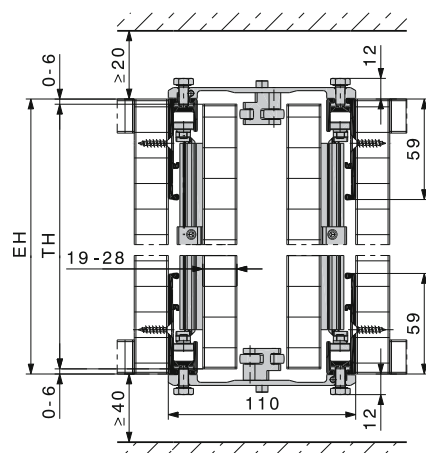

Porta appoggiata su fondo e cielo

Sistema: HAWA-Concepta 25/30
Collegamento: Connector 55 mm

Sistema: HAWA-Concepta 25/30
Collegamento: Connector 110 mm

Sistema: HAWA-Concepta 40/50
Collegamento: Connector 55 mm

Sistema: HAWA-Concepta 40/50
Collegamento: Connector 110 mm

Connector 55 mm
Spessore porta max.: 30 mm

Connector 110 mm
Spessore porta max.: 28 mm