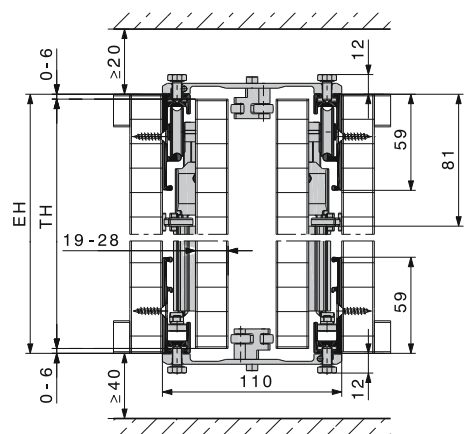

Porta appoggiata su fondo e cielo

Sistema: HAWA-Concepta 25/30
Collegamento: Connector 55 mm

Sistema: HAWA-Concepta 25/30
Collegamento: Connector 110 mm

Sistema: HAWA-Concepta 40/50
Collegamento: Connector 55 mm

Sistema: HAWA-Concepta 40/50
Collegamento: Connector 110 mm

Connector 55 mm
Spessore porta max.: 30 mm

Connector 110 mm
Spessore porta max.: 28 mm