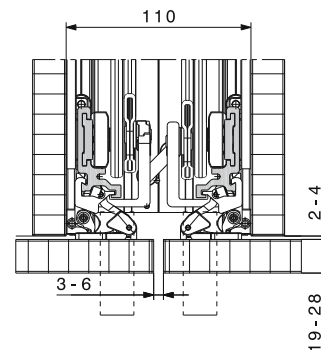

Porta appoggiata su fondo e cielo

Sistema: HAWA-Concepta 25/30
Collegamento: Connector 55 mm

Sistema: HAWA-Concepta 25/30
Collegamento: Connector 110 mm

Sistema: HAWA-Concepta 40/50
Collegamento: Connector 55 mm

Sistema: HAWA-Concepta 40/50
Collegamento: Connector 110 mm

Connector 55 mm
Spessore porta max.: 30 mm

Connector 110 mm
Spessore porta max.: 28 mm