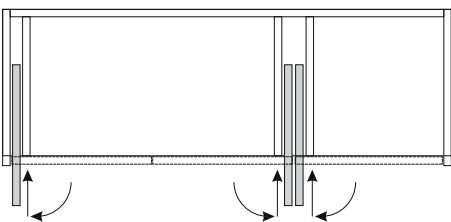

Porta appoggiata su fondo e cielo

Sistema: HAWA-Concepta 25/30
Collegamento: Connector 55 mm

Sistema: HAWA-Concepta 25/30
Collegamento: Connector 110 mm

Sistema: HAWA-Concepta 40/50
Collegamento: Connector 55 mm

Sistema: HAWA-Concepta 40/50
Collegamento: Connector 110 mm

Connector 55 mm
Spessore porta max.: 30 mm

Connector 110 mm
Spessore porta max.: 28 mm