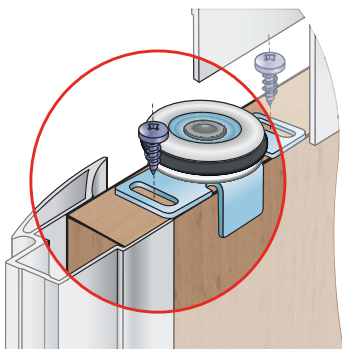

Montáž horného vodiaceho vozíka

Dverová výplň:
lamino 12 mm + zrkadlo 4 mm
(max. rozmer pre zasklené
dvere 2,2 x 0,7 m)

Možnosť použitia profilu S06NN
a krycieho profilu S06NN