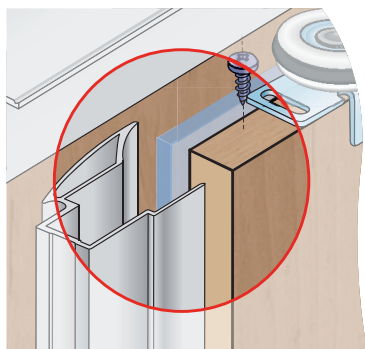

Montáž horného vodiaceho vozíka

Dverová výplň:
lamino 12 mm + zrkadlo 4 mm
(max. rozmer pre zasklené
dvere 2,2 x 0,7 m)

Možnosť použitia profilu S06NN
a krycieho profilu S06NN