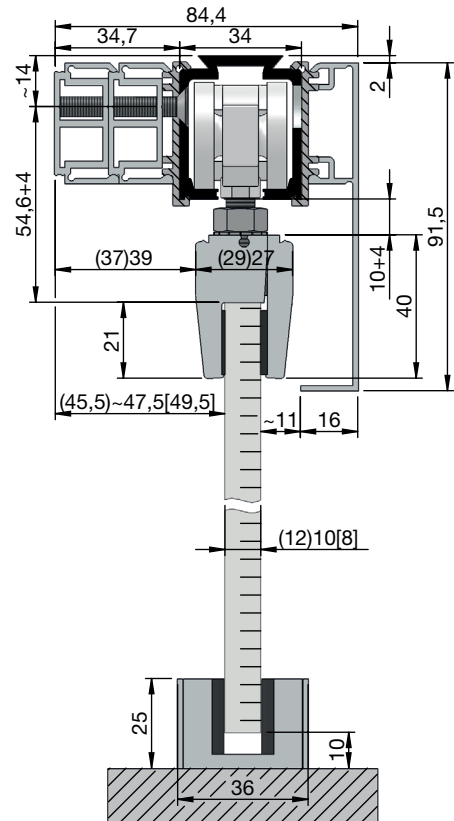

Schiebetürbeschläge HELM 140 Glas

mit Blende einseitig, inkl. Adapterstücken

mit Blende beidseitig (Deckenmontage), inkl. Adapterstücken

mit Abstandsprofil und Blende, inkl. Adapterstücken

mit 2 Abstandsprofilen und Blende, inkl. Adapterstücken

Schiebetürbeschläge HELM 140 Glas

mit Seitenteilprofil und Blende, inkl. Adapterstück