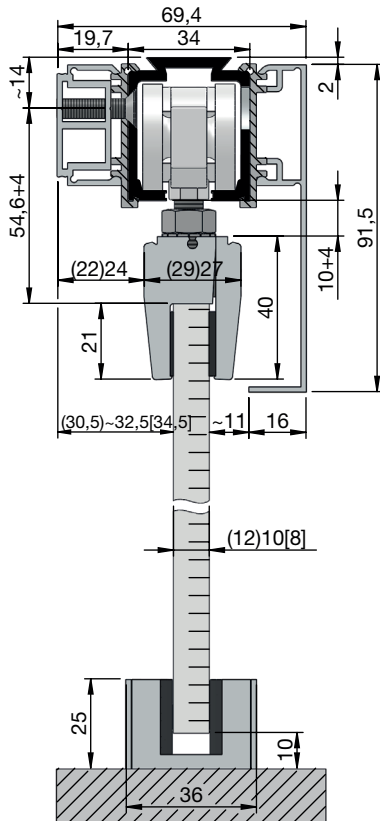

Schiebetürbeschläge HELM 140 Glas

mit Blende einseitig, inkl. Adapterstücken

mit Blende beidseitig (Deckenmontage), inkl. Adapterstücken

mit Abstandsprofil und Blende, inkl. Adapterstücken

mit 2 Abstandsprofilen und Blende, inkl. Adapterstücken

Schiebetürbeschläge HELM 140 Glas

mit Seitenteilprofil und Blende, inkl. Adapterstück