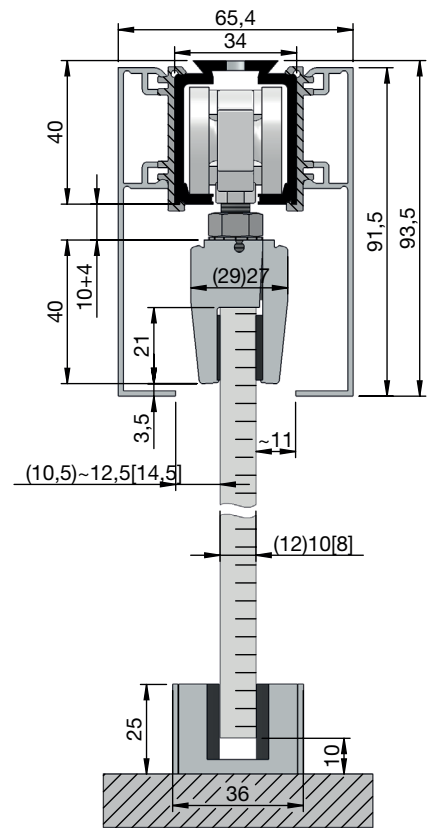

Schiebetürbeschläge HELM 140 Glas

mit Blende einseitig, inkl. Adapterstücken

mit Blende beidseitig (Deckenmontage), inkl. Adapterstücken

mit Abstandsprofil und Blende, inkl. Adapterstücken

mit 2 Abstandsprofilen und Blende, inkl. Adapterstücken

Schiebetürbeschläge HELM 140 Glas

mit Seitenteilprofil und Blende, inkl. Adapterstück