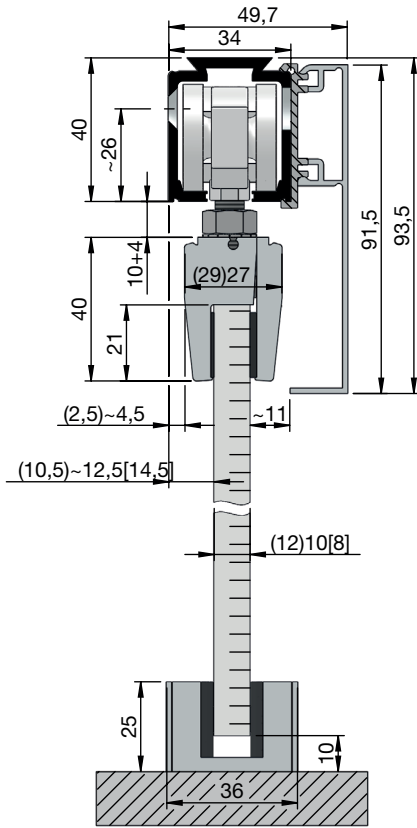

Schiebetürbeschläge HELM 140 Glas

mit Blende einseitig, inkl. Adapterstücken

mit Blende beidseitig (Deckenmontage), inkl. Adapterstücken

mit Abstandsprofil und Blende, inkl. Adapterstücken

mit 2 Abstandsprofilen und Blende, inkl. Adapterstücken

Schiebetürbeschläge HELM 140 Glas

mit Seitenteilprofil und Blende, inkl. Adapterstück