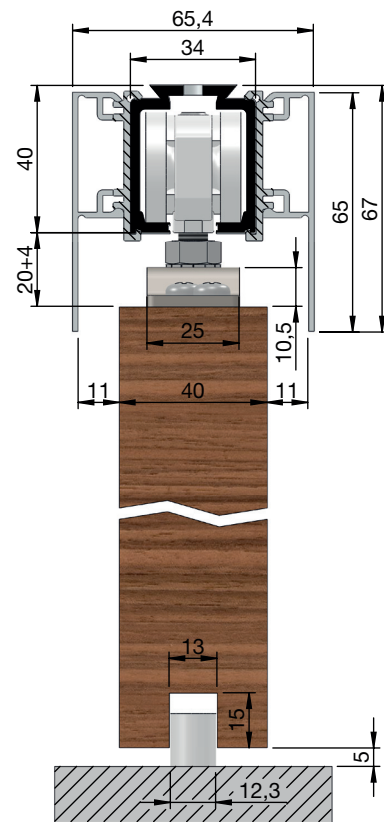

Schiebetürbeschläge HELM 140 Holz

mit Blende einseitig, inkl. Adapterstücken

mit Blende beidseitig (Deckenmontage), inkl. Adapterstücken

mit Abstandsprofil und Blende, inkl. Adapterstücken

mit 2 Abstandsprofilen und Blende, inkl. Adapterstücken