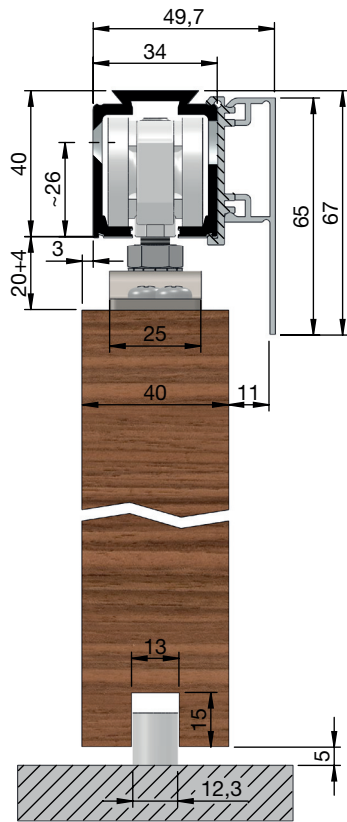

Schiebetürbeschläge HELM 140 Holz

mit Blende einseitig, inkl. Adapterstücken

mit Blende beidseitig (Deckenmontage), inkl. Adapterstücken

mit Abstandsprofil und Blende, inkl. Adapterstücken

mit 2 Abstandsprofilen und Blende, inkl. Adapterstücken