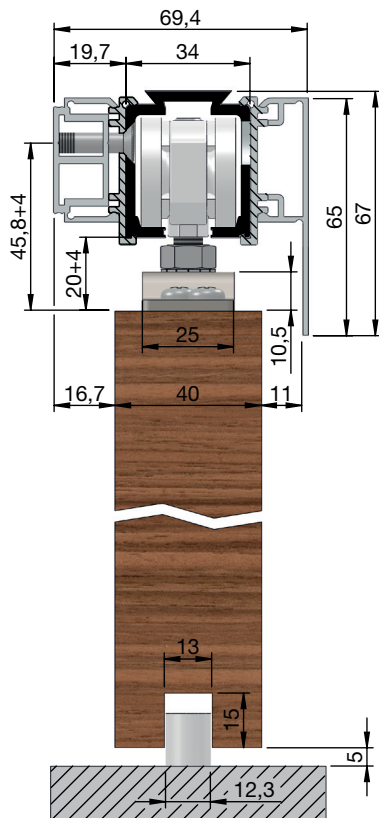

Schiebetürbeschläge HELM 140 Holz

mit Blende einseitig, inkl. Adapterstücken

mit Blende beidseitig (Deckenmontage), inkl. Adapterstücken

mit Abstandsprofil und Blende, inkl. Adapterstücken

mit 2 Abstandsprofilen und Blende, inkl. Adapterstücken