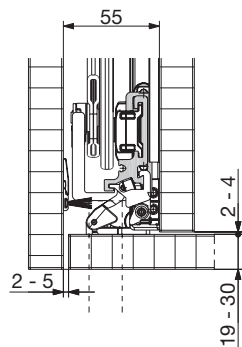

Profil Connector pro HAWA-Concepta 25/30/40/50 je promyšleným zjednodušením montáže pro konstrukce s otočnými/posuvnými dveřmi, které se otevírají mezi podlahou a půdou korpusu.

Montáž je rychlá a snadná: boky korpusu nebo přídatné krycí boky se montují stranově. Spojovací profil Connector se zasune zepředu do pojezdových a vodicích lišt a nahoře se přišroubuje.

systém: HAWA-Concepta 25/30
spojení: Connector 55 mm

systém: HAWA-Concepta 25/30
spojení: Connector 110 mm

systém: HAWA-Concepta 40/50
spojení: Connector 55 mm

systém: HAWA-Concepta 40/50
spojení: Connector 110 mm

Connector 5mm
tloušťka křídla max: 30 mm

Connector 110 mm
tloušťka křídla max: 28 mm