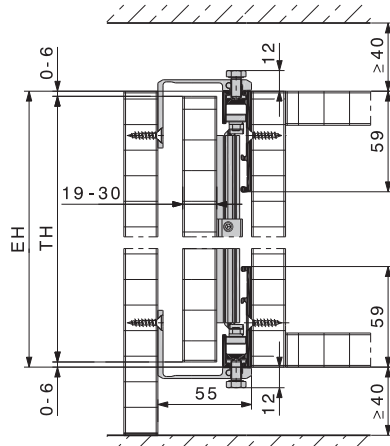

Profil Connector pro HAWA-Concepta 25/30/40/50 je promyšleným zjednodušením montáže pro konstrukce s otočnými/posuvnými dveřmi, které se otevírají mezi podlahou a půdou korpusu.

Montáž je rychlá a snadná: boky korpusu nebo přídatné krycí boky se montují stranově. Spojovací profil Connector se zasune zepředu do pojezdových a vodicích lišt a nahoře se přišroubuje.

systém: HAWA-Concepta 25/30
spojení: Connector 55 mm

systém: HAWA-Concepta 25/30
spojení: Connector 110 mm

systém: HAWA-Concepta 40/50
spojení: Connector 55 mm

systém: HAWA-Concepta 40/50
spojení: Connector 110 mm

Connector 5mm
tloušťka křídla max: 30 mm

Connector 110 mm
tloušťka křídla max: 28 mm