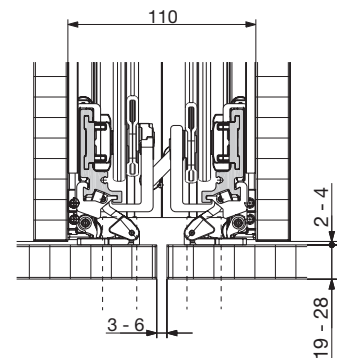

Profil Connector pro HAWA-Concepta 25/30/40/50 je promyšleným zjednodušením montáže pro konstrukce s otočnými/posuvnými dveřmi, které se otevírají mezi podlahou a půdou korpusu.

Montáž je rychlá a snadná: boky korpusu nebo přídatné krycí boky se montují stranově. Spojovací profil Connector se zasune zepředu do pojezdových a vodicích lišt a nahoře se přišroubuje.

systém: HAWA-Concepta 25/30
spojení: Connector 55 mm

systém: HAWA-Concepta 25/30
spojení: Connector 110 mm

systém: HAWA-Concepta 40/50
spojení: Connector 55 mm

systém: HAWA-Concepta 40/50
spojení: Connector 110 mm

Connector 5mm
tloušťka křídla max: 30 mm

Connector 110 mm
tloušťka křídla max: 28 mm