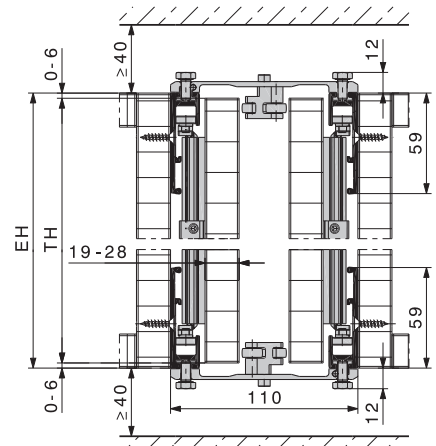

Profil Connector pro HAWA-Concepta 25/30/40/50 je promyšleným zjednodušením montáže pro konstrukce s otočnými/posuvnými dveřmi, které se otevírají mezi podlahou a půdou korpusu.

Montáž je rychlá a snadná: boky korpusu nebo přídatné krycí boky se montují stranově. Spojovací profil Connector se zasune zepředu do pojezdových a vodicích lišt a nahoře se přišroubuje.

systém: HAWA-Concepta 25/30
spojení: Connector 55 mm

systém: HAWA-Concepta 25/30
spojení: Connector 110 mm

systém: HAWA-Concepta 40/50
spojení: Connector 55 mm

systém: HAWA-Concepta 40/50
spojení: Connector 110 mm

Connector 5mm
tloušťka křídla max: 30 mm

Connector 110 mm
tloušťka křídla max: 28 mm