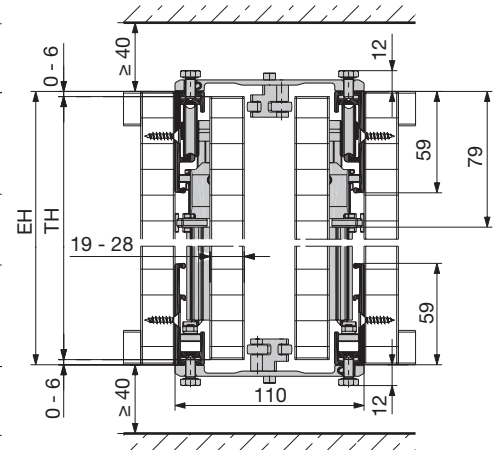

Profil Connector pro HAWA-Concepta 25/30/40/50 je promyšleným zjednodušením montáže pro konstrukce s otočnými/posuvnými dveřmi, které se otevírají mezi podlahou a půdou korpusu.

Montáž je rychlá a snadná: boky korpusu nebo přídatné krycí boky se montují stranově. Spojovací profil Connector se zasune zepředu do pojezdových a vodicích lišt a nahoře se přišroubuje.

systém: HAWA-Concepta 25/30
spojení: Connector 55 mm

systém: HAWA-Concepta 25/30
spojení: Connector 110 mm

systém: HAWA-Concepta 40/50
spojení: Connector 55 mm

systém: HAWA-Concepta 40/50
spojení: Connector 110 mm

Connector 5mm
tloušťka křídla max: 30 mm

Connector 110 mm
tloušťka křídla max: 28 mm