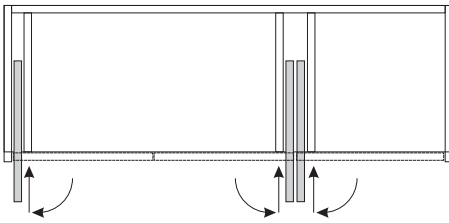

Profil Connector pro HAWA-Concepta 25/30/40/50 je promyšleným zjednodušením montáže pro konstrukce s otočnými/posuvnými dveřmi, které se otevírají mezi podlahou a půdou korpusu.

Montáž je rychlá a snadná: boky korpusu nebo přídatné krycí boky se montují stranově. Spojovací profil Connector se zasune zepředu do pojezdových a vodicích lišt a nahoře se přišroubuje.

systém: HAWA-Concepta 25/30
spojení: Connector 55 mm

systém: HAWA-Concepta 25/30
spojení: Connector 110 mm

systém: HAWA-Concepta 40/50
spojení: Connector 55 mm

systém: HAWA-Concepta 40/50
spojení: Connector 110 mm

Connector 5mm
tloušťka křídla max: 30 mm

Connector 110 mm
tloušťka křídla max: 28 mm