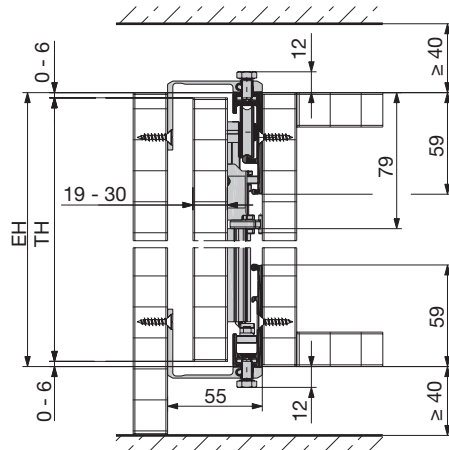

Profil Connector pro HAWA-Concepta 25/30/40/50 je promyšleným zjednodušením montáže pro konstrukce s otočnými/posuvnými dveřmi, které se otevírají mezi podlahou a půdou korpusu.

Montáž je rychlá a snadná: boky korpusu nebo přídatné krycí boky se montují stranově. Spojovací profil Connector se zasune zepředu do pojezdových a vodicích lišt a nahoře se přišroubuje.

systém: HAWA-Concepta 25/30
spojení: Connector 55 mm

systém: HAWA-Concepta 25/30
spojení: Connector 110 mm

systém: HAWA-Concepta 40/50
spojení: Connector 55 mm

systém: HAWA-Concepta 40/50
spojení: Connector 110 mm

Connector 5mm
tloušťka křídla max: 30 mm

Connector 110 mm
tloušťka křídla max: 28 mm