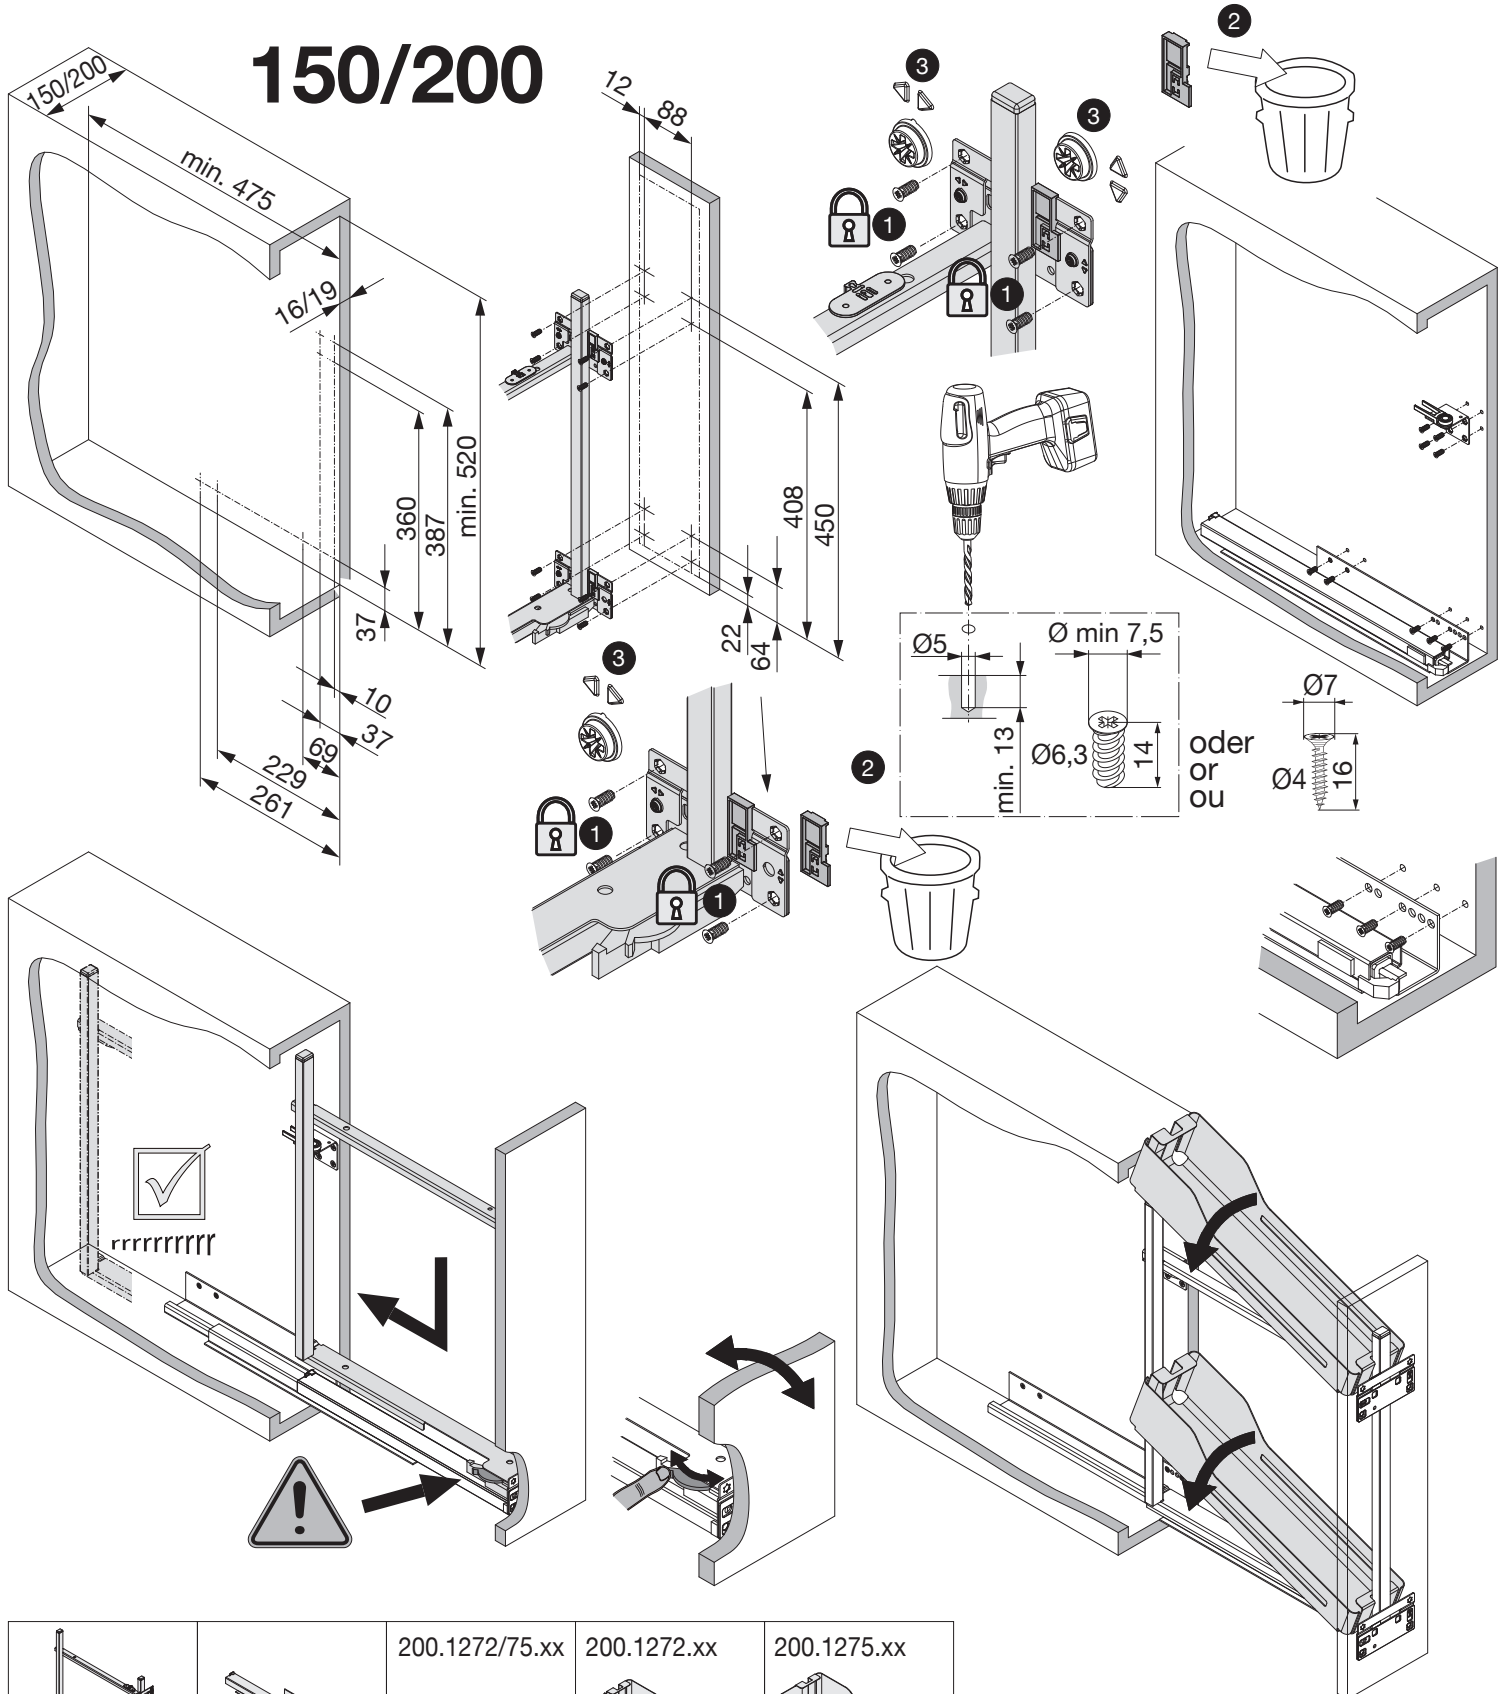

Art.-Nr.
150 200.1272.xx
200 200.1275.xx

Snello Standard

peka
macht Stauraum ergonomisch

Montageanleitung
Assembly instruction
Instruction de montage

Unterschrankauszug Snello
Snello base unit pull-out
Snello coulisse pour armoire basse

6295 Mosen
Switzerland
T +41 41 919 94 00
www.peka-system.ch

1x	1x	1x	2x	2x
		200.1272/75.xx	200.1272.xx	200.1275.xx

950.0639.MA	Rev.
04.02.2016 hrm	
1/1